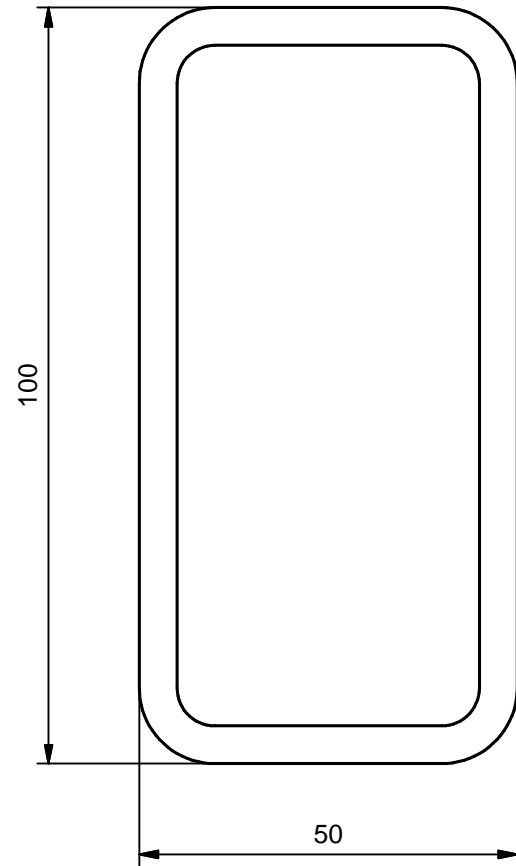

4ks MATERIAL:JOKL 100x50x5 ČSN 425720

Mierka	Scale	Kreslil	Drawn	Kontroloval	Checked	Dat.
		MARIO	GALA			28. 5. 2012

**JOKL 100x50x5**

**3-TPV-9494**

Č.výkr. Drwg.no. Rev.