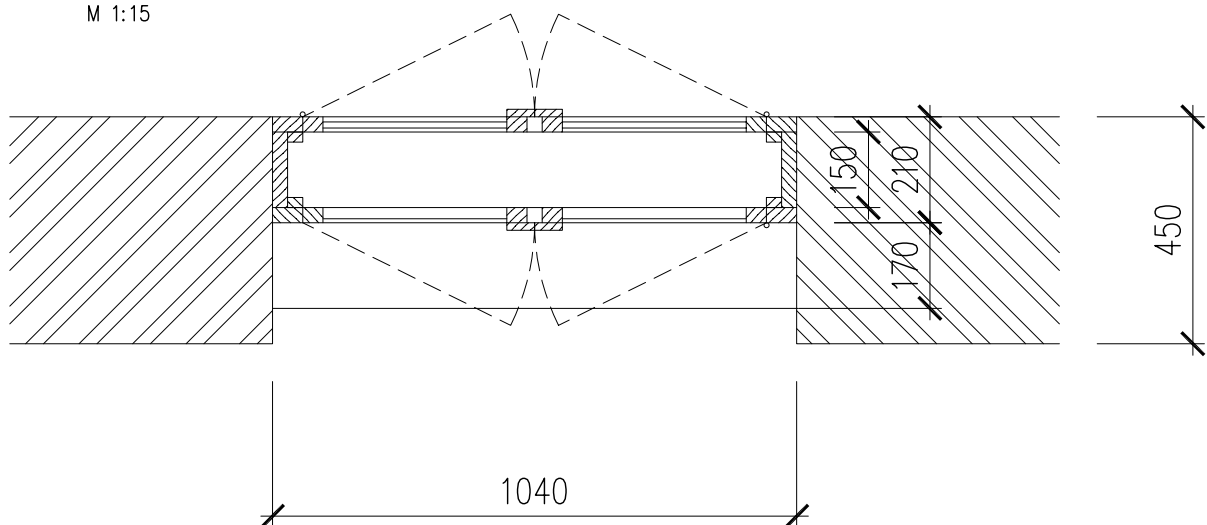

POHLED Z EXTERIÉRU
M 1:15

PŮDORYS
M 1:15

OKNO DVOJITÉ DŘEVĚNÉ SKLAD. ROZMĚR: 1040/1185 MM 12 KS

ZASKLENÍ EXT.: DITHERM 3-6-3

ZASKLENÍ INT.: SKLO 3 MM

DŘEVO: VAR.: EURO PROFILY, BO, MD

OBLOŽKY A VNITŘNÍ PARAPET: PROFILACE VIZ FOTOPŘÍLOHY

KOVÁNÍ: VNITŘNÍ A VNĚJŠÍ DLE OTEVÍRÁNÍ

KLEMPÍŘSKÉ PRVKY: VNĚJŠÍ OKAPNIČKA NAD RÁMEM NADPRAŽÍ (OKNO LÍCUJE S FASÁDOU)