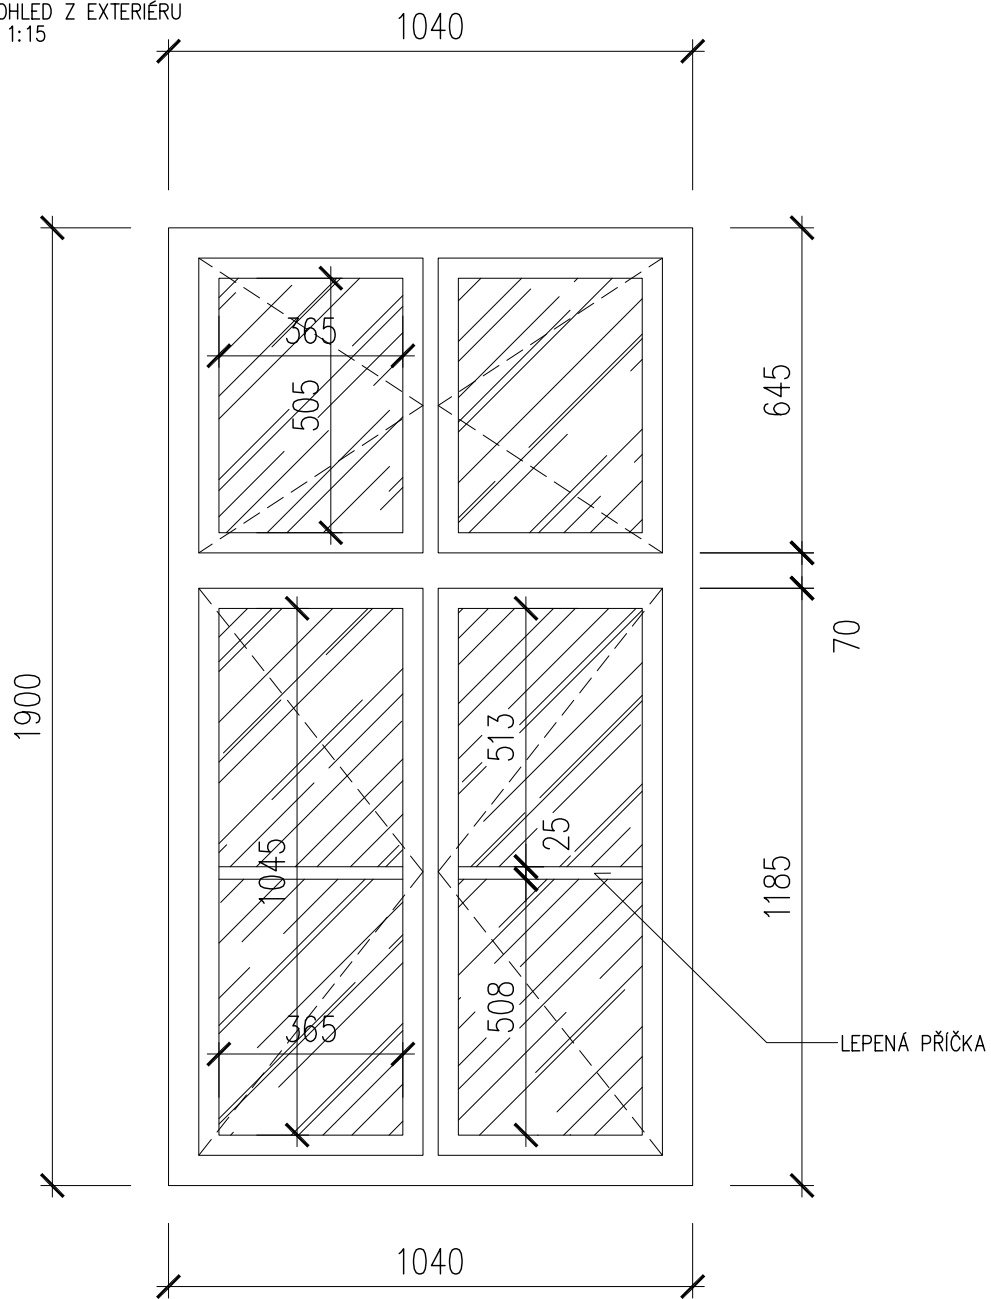

POHLED Z EXTERIÉRU
M 1:15

PŮDORYS
M 1:15

OKNO DVOJITÉ DŘEVĚNÉ SKLAD. ROZMĚR: 1040/1185 MM 12 KS

ZASKLENÍ EXT.: DITHERM 3-6-3

ZASKLENÍ INT.: SKLO 3 MM

DŘEVO: VAR.: EURO PROFILY, BO, MD

OBLOŽKY A VNITŘNÍ PARAPET: PROFILACE VIZ FOTOPŘÍLOHY

KOVÁNÍ: VNITŘNÍ A VNĚJŠÍ DLE OTEVÍRÁNÍ

KLEMPÍŘSKÉ PRVKY: VNĚJŠÍ OKAPNIČKA NAD RÁMEM NADPRAŽÍ (OKNO LÍCUJE S FASÁDOU)