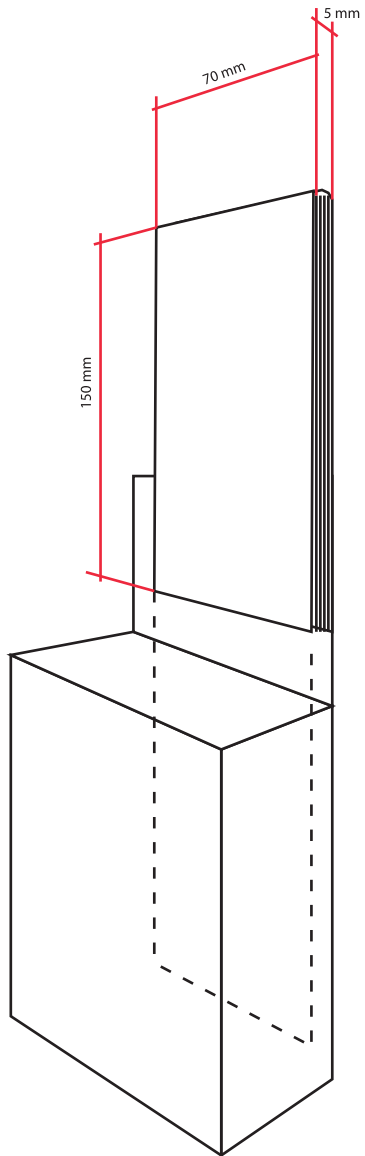

Minimální vnitřní rozměry krabiček:

	šířka	výška	hloubka
krabička Twin B	88	138	54 (+5návod)
krabička Extra C	88	114	28 (+5návod)

Do všech krabiček je nutné vložit relativně rozměrný návod zde uvedených rozměrů

Výška: vnější rozměr krabiček (i s praporkem) musí být více jak 150 mm + místo na závěs

krabička Twin B

krabička Extra C