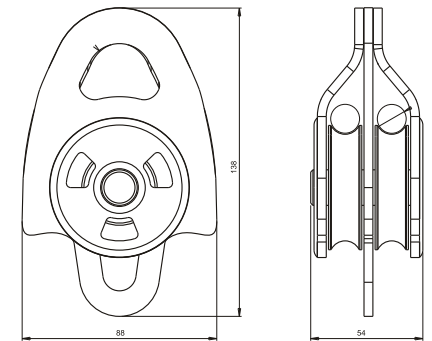

Minimální vnitřní rozměry krabiček:

	šířka	výška	hloubka
krabička Twin B	88	138	54 (+5návod)
krabička Extra C	88	114	28 (+5návod)

Do všech krabiček je nutné vložit relativně rozměrný návod zde uvedených rozměrů

Výška: vnější rozměr krabiček (i s praporkem) musí být více jak 150 mm + místo na závěs

krabička Twin B

krabička Extra C