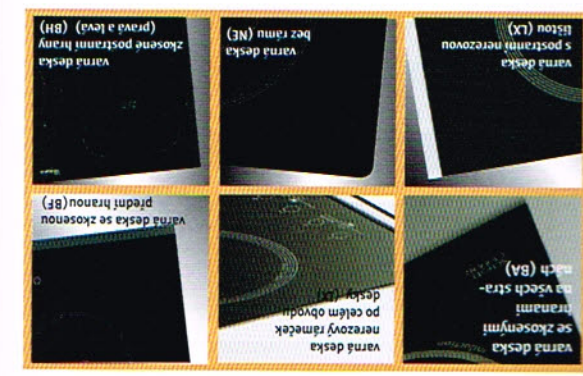

**Plynové varné desky**  
 Jedná se o povrchový materiál vyrobený pomocí nanotechnologie. Ten vytváří na povrchu desky ochrannou bariéru proti chemické kůře a mechanickému působení. Tím zaručuje stálobarevnost nerezového povrchu, vyšší odolnost, dále minimalizuje poškrábání, odírání a usazeniny čisticími a údržbovými prostředky. Whirlpool poskytuje na desky s povrchem Xelium 10 let záruky proti zezloutnutí a korozi.

VARNÉ DESKY

INDUKČNÍ SKLOKERAMICKÉ VARNÉ DESKY

ACM 809 NE

**Indukční sklokeramická varná deska**  
 - šířka 77 cm

- 3 indukční plotny s dvojitou zónou
- Slider - dotykově nastavení výkonu posunem prstu po stupnici
- Power Booster - maximálně rychlý ohřev (výkon 3,2 kW)
- Maximální příkon: 7 kW
- Provedení: bez rámečku
- Rozměry (v x š x h): 52 x 770 x 350 mm
- Rozměry pro zabudování: 730 x 330 mm