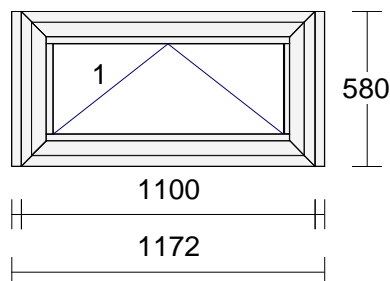

Pozice č.	Množství (mj.)	Popis cena/ks	Sleva	Spolu CZK

2b) 1 Kus

**Položky 2a+2b sestava, světlík k vchodovým dveřím
Pákový ovladač Ventus**

Heroal 72 1100 x 580 mm

Rám: 4 x rám 70mm
Křídlový system: ok.křídlo 80mm
Barva dnu/ven: RAL7016mat / RAL7016mat
Výplň: 4E/16/4/16/E4, Ug=0.6, Rw=33
Kování: Ventus F200 páka
Rozměr skla:

1 896 376

13.494

rozšiřovací profil 36mm (22012)

1.221

pákový ovladač sklopných oken VENTUS

2.192

příplatek za sklo 4E/16/4/16/E4 (ISO-H0952)

274

1,160 m

1 Kus

1 Kus

3) 1 Kus