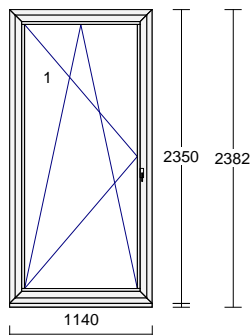

Pozice č.	Množství (mj.)	Popis cena/ks	Sleva	Spolu CZK

9) 1 Kus