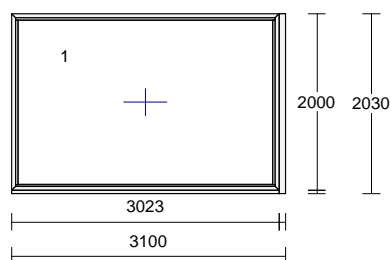

2,030 m

5,53 m²

Heroal 72 3023 x 2000 mm
Rám: 4 x rám 70mm
Křídlový system: fixní zasklení
Barva dnu/ven: RAL7016mat / RAL7016mat
Výplň: čiré 6-14-4-14-6 U=0,6
Mezziskelný rámik: SWISSPACER U šedý
Kování: FIX - Pevné v Ráme
Rozměr skla:

1	2919	1896

pol.č.5a+5b - rohová sestava

19.838

rohový profil 90° (21099)

1.638

příplatek za sklo 2x6mm lowE

1.353

5b) 1 Kus