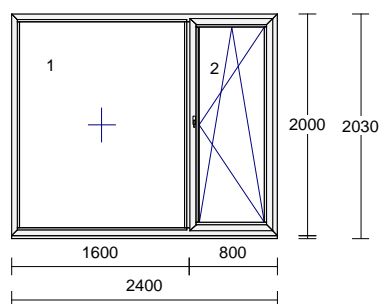

Pozice č.	Množství (mj.)	Popis cena/ks	Sleva	Spolu CZK
	8,85 m²	příplatek za sklo 2x6mm lowE 1.041		
	1 Kus	Okenní klika stříbrná		
	1 Kus	madélko stříbrné pro AL balkon 274		

6+7) **2 Kus**

Heroal 72 2400 x 2000 mm
Rám: 4 x rám 70mm
Křídlový systém: fixní zasklení, ok.křídlo 80mm
Barva dnu/ven: RAL7016mat / RAL7016mat
Výplň: 2 x čiré 4-16-4-16-4 U=0,6
Kování: FIX - Pevné v Ráme, OS pravé Uni-Jet C

Rozměr skla:

1	1524	1896
2	624	1796

31.072

příplatek za sklo 4-16-4-16-4
2.197

4,01 m²

1 Kus

1 Kus

Okenní klika stříbrná
madélko stříbrné pro AL balkon
274

8) **1 Kus**