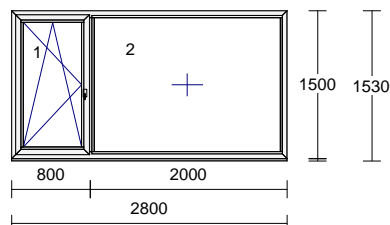

Pozice č.	Množství (mj.)	Popis cena/ks	Sleva	Spolu CZK

1) 1 Kus

Heral 72 2800 x 1500 mm
Rám: 4 x rám 70mm
Křídlový system: ok.křídlo 80mm, fixní zasklení
Barva dnu/ven: RAL7016mat / RAL7016mat
Výplň: 2 x čiré 4-16-4-16-4 U=0,6
Kování: OS ľavé Uni-Jet C, FIX - Pevné v Ráme

Rozměr skla:

1	624	1296
2	1924	1396

28.195

příplatek za sklo 4-16-4-16-4

548

3,50 m²

1 Kus

Okenní klika stříbrná

2a) 1 Kus