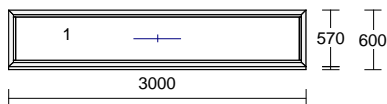

Minimální rozměr 450 x 550 mm

Heroal 72 450 x 518 mm
Rám: 4 x rám 70mm
Křídlový systém: ok.křídlo 80mm
Barva dnu/ven: RAL7016mat / RAL7016mat
Výplň: 4E/16/4/16/E4, Ug=0.6, Rw=33
Kování: OS lavé Uni-Jet C
Rozměr skla:

1 246 314

1 Kus

9.782

příplatek za sklo 4E/16/4/16/E4 (ISO-H0952)

274

1 Kus

Okenní klika stříbrná

14) 1 Kus