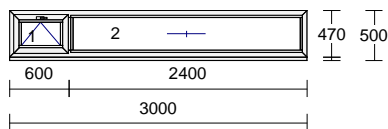

Heral 72 1100 x 2350 mm
Rám: 4 x rám 70mm
Křídlový systém: fixní zasklení
Barva dnu/ven: RAL7016mat / RAL7016mat
Výplň: 4E/16/4/16/E4, Ug=0.6, Rw=33
Kování: FIX - Pevné v Ráme
Rozměr skla: 1 996 2246

12.111

2,24 m²

příplatek za sklo 4E/16/4/16/E4 (ISO-H0952)
548

11) 1 Kus