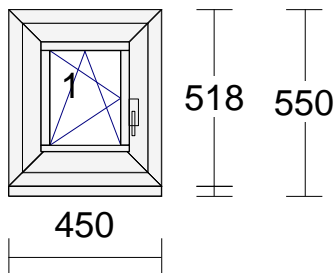

2a) 1 Kus

Vchodové dveře dovnitř otvíravé pravé položky 2a+2b sestava

Heral 72 1100 x 2100 mm

Rám: 3 x dv.rám DO 70 mm H72, práh 20mm DO/VO H72

Křídlový system: dv.křídlo 94 DO okop p20

Barva dnu/ven: RAL7016mat / RAL7016mat

Výplň: 4E/16/4/16/E4, Ug=0.6, Rw=33

Kování: Dveře Automatic pravé

Rozměr skla:

1	844	1834
---	-----	------

pohľad z interiéru, dnu otváravé prah 20mm, okop

KLIKA/KLIKA nebo KLIKA/KOULE

26.934

rozšiřovací profil 36mm (22012)

1 2896 366

1,06 m²

11.968

Sklo - NITRASKLO

1.232

13) 1 Kus

Minimální rozměr 450 x 550 mm

Heroal 72 450 x 518 mm
Rám: 4 x rám 70mm
Křídlový systém: ok.křídlo 80mm
Barva dnu/ven: RAL7016mat / RAL7016mat
Výplň: 4E/16/4/16/E4, Ug=0.6, Rw=33
Kování: OS lavé Uni-Jet C
Rozměr skla: