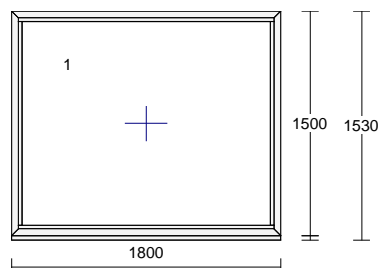

Rozměr skla:

1 824 2156
2 824 2020

pohľad z interiéru, dnu otváravé

práh 20mm, okop

KLIKA/KLIKA nebo KLIKA/KOULE

41.895

příplatek za okop (sokel)

214

1,78 m²

1,78 m²

Pozice č.	Množství (mj.)	Popis cena/ks	Sleva	Spolu CZK
-----------	----------------	---------------	-------	-----------

4) 1 Kus

2,37 m²

Heroal 72 1800 x 1500 mm
 Rám: 4 x rám 70mm
 Křídlový system: fixní zasklení
 Barva dnu/ven: RAL7016mat / RAL7016mat
 Výplň: 4E/16/4/16/E4, Ug=0.6, Rw=33
 Kování: FIX - Pevné v Ráme
 Rozměr skla: