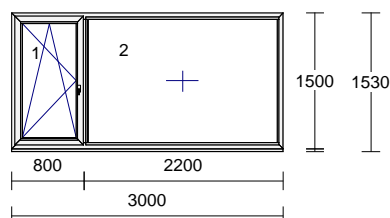

Heroal 72 3000 x 1500 mm
Rám: 4 x rám 70mm
Křídlový systém: ok.křídlo 80mm, fixní zasklení
Barva dnu/ven: RAL7016mat / RAL7016mat
Výplň: 2 x 4E/16/4/16/E4, Ug=0.6, Rw=33
Kování: OS ľavé Uni-Jet C, FIX - Pevné v Ráme

Rozměr skla:

1	624	1296
2	2124	1396

28.934

příplatek za sklo 4E/16/4/16/E4 (ISO-H0952)
548

3,78 m²

1 Kus

Okenní klika stříbrná