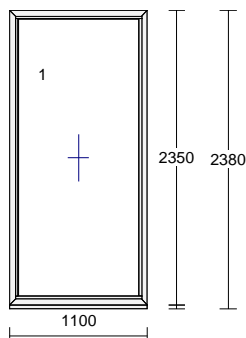

Heral 72 1140 x 2350 mm
Rám: 4 x rám 70mm
Křídlový systém: ok.křídlo 80mm
Barva dnu/ven: RAL7016mat / RAL7016mat
Výplň: čiré 4-16-4-16-4 U=0,6
Kování: OS ľavé Uni-Jet C
Rozměr skla: 1 936 2146

22.495

2,01 m²

příplatek za sklo 4-16-4-16-4
548

1 Kus

madélko stříbrné pro AL balkon
274

1 Kus

Okenní klika stříbrná

10) 1 Kus