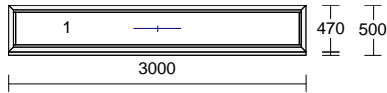

Pozice č.	Množství (mj.)	Popis cena/ks	Sleva	Spolu CZK

1 Kus Okenní klika stříbrná

12) 1 Kus

Heroal 72 3000 x 470 mm
Rám: 4 x rám 70mm
Křídlový systém: fixní zasklení
Barva dnu/ven: RAL7016mat / RAL7016mat
Výplň: 6E/16/6/14/E6, Ug=0.6, Rw=35
Kování: FIX - Pevné v Ráme
Rozměr skla:

1 2896 366

1,06 m²

11.968

Sklo - NITRASKLO

1.232

13) 1 Kus