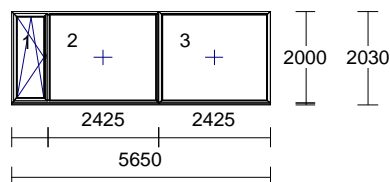

1	2919	1896
---	------	------

pol.č.5a+5b - rohová sestava

19.838

rohový profil 90° (21099)

1.638

příplatek za sklo 2x6mm lowE

1.353

5b) 1 Kus