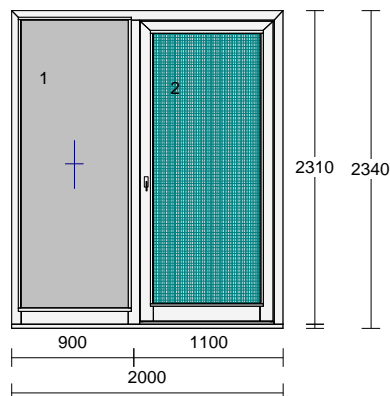

**VCHODOVÉ DVEŘ DOVNITŘ OTEVÍRÁVÉ PRAVÉ S
BOČNÍM PEVNÝM DÍLEM**

Heroal 72 2000 x 2310 mm

Rám: 3 x rám 70mm, práh 20mm DO/VO
H72, okop 120mm H72
Křídlový system: fixní zasklení, dv.křídlo 94 DO okop
p20
Barva dnu/ven: RAL7016mat / RAL7016mat
Výplň: čiré 4-16-4-16-4 U=0,6
výplň 44mm RAL/RAL
Spec.sklo: VSG 33.1 matované ven
Kování: FIX - Pevné v Ráme, Dvere Automatic
pravé

Rozměr skla:

1 824 2156
2 824 2020

pohľad z interiéru, dnu otváravé

práh 20mm, okop

KLIKA/KLIKA nebo KLIKA/KOULE

41.895

příplatek za okop (sokel)

214

příplatek za AL výplň RALxxxx 44mm

4.384

příplatek za sklo VSG 33.1 matt

1.260

příplatek za sklo 4-16-4-16-4

548

0,978 m

1,66 m²

1,78 m²

1,78 m²