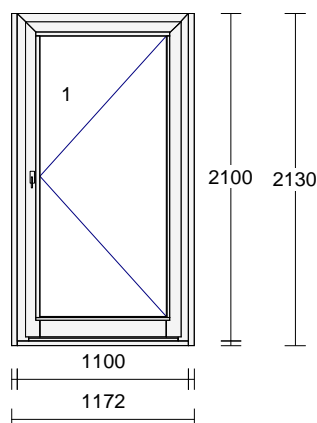

Rozměr skla:

1	624	1296
2	1924	1396

28.195

příplatek za sklo 4-16-4-16-4

548

3,50 m²

1 Kus

Okenní klika stříbrná

2a) 1 Kus

Vchodové dveře dovnitř otvíravé pravé položky 2a+2b sestava

Heral 72 1100 x 2100 mm

Rám: 3 x dv.rám DO 70 mm H72, práh 20mm DO/VO H72

Křídlový system: dv.křídlo 94 DO okop p20

Barva dnu/ven: RAL7016mat / RAL7016mat

Výplň: 4E/16/4/16/E4, Ug=0.6, Rw=33

Kování: Dveře Automatic pravé

Rozměr skla:

1	844	1834
---	-----	------

pohľad z interiéru, dnu otváravé prah 20mm, okop

KLIKA/KLIKA nebo KLIKA/KOULE

26.934

rozšiřovací profil 36mm (22012)

Rozměr skla:

1 824 2156
2 824 2020

pohľad z interiéru, dnu otváravé

práh 20mm, okop

KLIKA/KLIKA nebo KLIKA/KOULE

41.895

příplatek za okop (sokel)

214