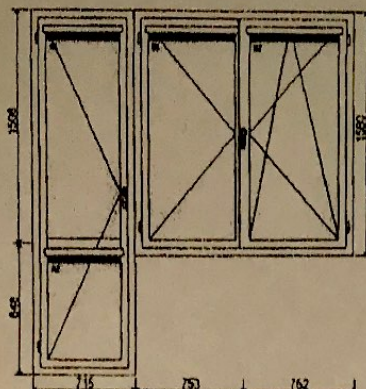

Položka č. 1 pokoj

1 ks

**Systém:** 6-ti komorový PREMIUM round line  
**Barva výrobku:** Bílá oboustranně  
**Typ zasklení:** 4/16A/4TPS dvojsklo (U=1,0) (A1,A2,B1,B2)  
**Kování:** celoobvodové kování SIEGENIA-AUBI/Winkhaus activPilot  
**Rozměry:** š. 2220 / v. 2355

vnitřní pohled (interiér)

Spojovací profil: Spojovací profil H

Krycí plech Z: Krycí plech Z délka:715 mm	1 ks
Parapet PVC: Skutečné vyložení:270 mm , délka:1540 mm , barva:PVC Bílá	1 ks
Krycí plech Z: Krycí plech Z délka:1505 mm	1 ks

vnitřní pohled (interiér)

Parapet PVC: Skutečné vyložení:270 mm , délka:1530 mm , barva:PVC Bílá	2 ks	809 Kč
Krycí plech Z: Krycí plech Z délka:1460 mm	2 ks	146 Kč

Položka č. 3

1 ks

- Montáže a Demontáže stavy dřevemí okna.