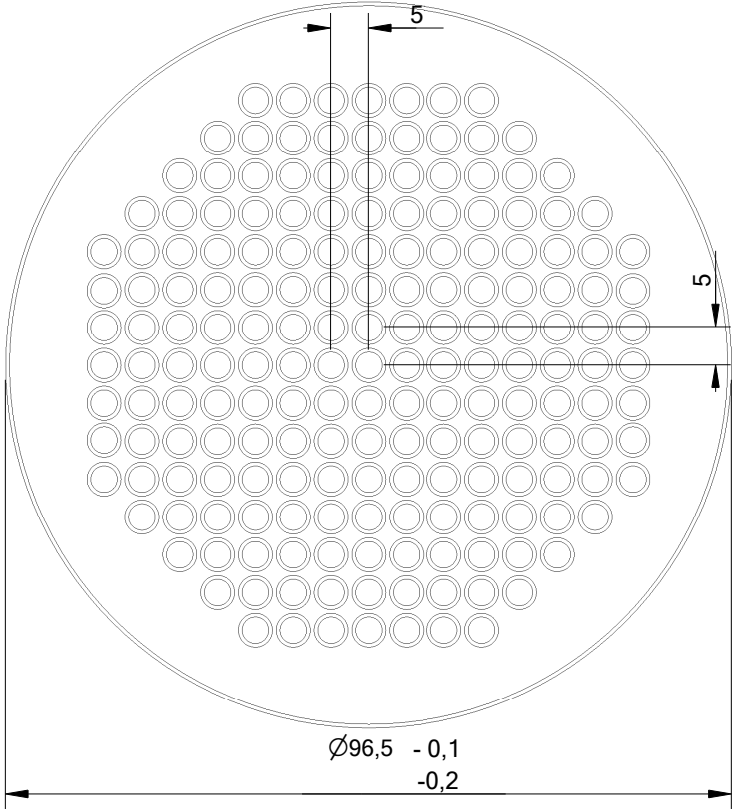

1 2 3 4 5 6

A
B
C
D

A
B
C
D

185x $\varnothing 3,5$
 zahlbenie 0,5x45°
 obojstranne

<i>Roffelsen plastics slovakia s.r.o</i>			
Name Šajba		Material 12 050 / 14 220	
Treatment -----	Date 21.01.2019	Pieces 1	Scale 1:1