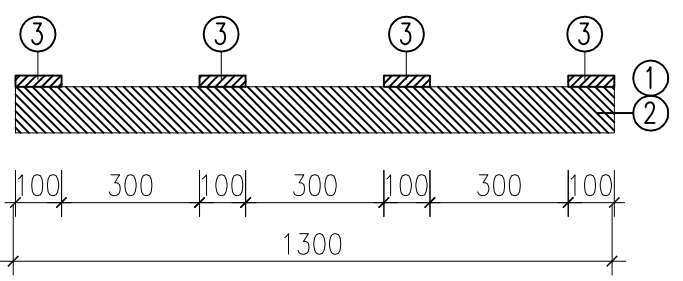

ZÁKLADNÍ PALETA 1300x3380 mm

Půdorys

Podélný řez

Příčný řez

- 1 HRANOL KRAJINI 70x100x1300 2 ks
- 2 HRANOL VNITŘNI 50x100x1300 3 ks
- 3 PŘÍŘEZ LOŽNÉ PLOCHY 100x20x3380 4 ks
- 4 HŘEBÍK 70/3,1 64 ks
- 5 PŘÍŘEZ LOŽNÉ PLOCHY 100x20x500 2 ks