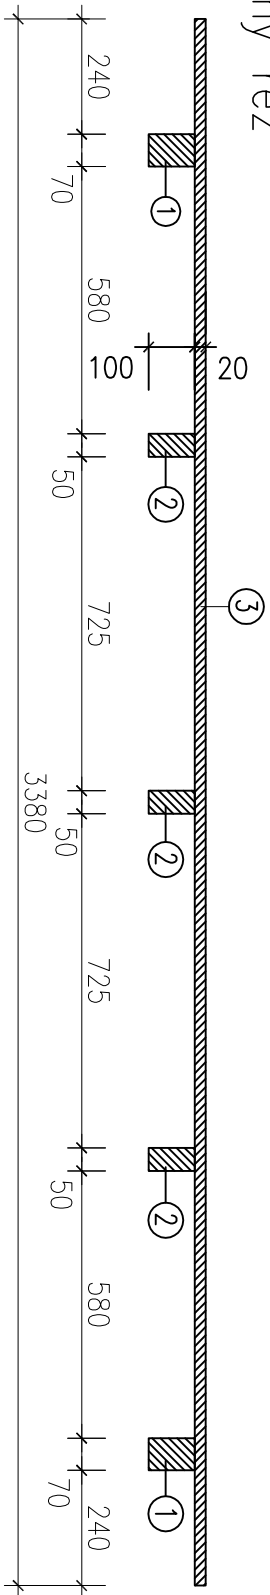

ZÁKLADNÍ PALETA 1300x3380 mm

Půdorys

Podélný řez

Příčný řez

- 1 HRANOL KRAJINI 70x100x1300 2 ks
- 2 HRANOL VNITŘNI 50x100x1300 3 ks
- 3 PŘÍŘEZ LOŽNÉ PLOCHY 100x20x3380 4 ks
- 4 HŘEBÍK 70/3,1 64 ks
- 5 PŘÍŘEZ LOŽNÉ PLOCHY 100x20x500 2 ks