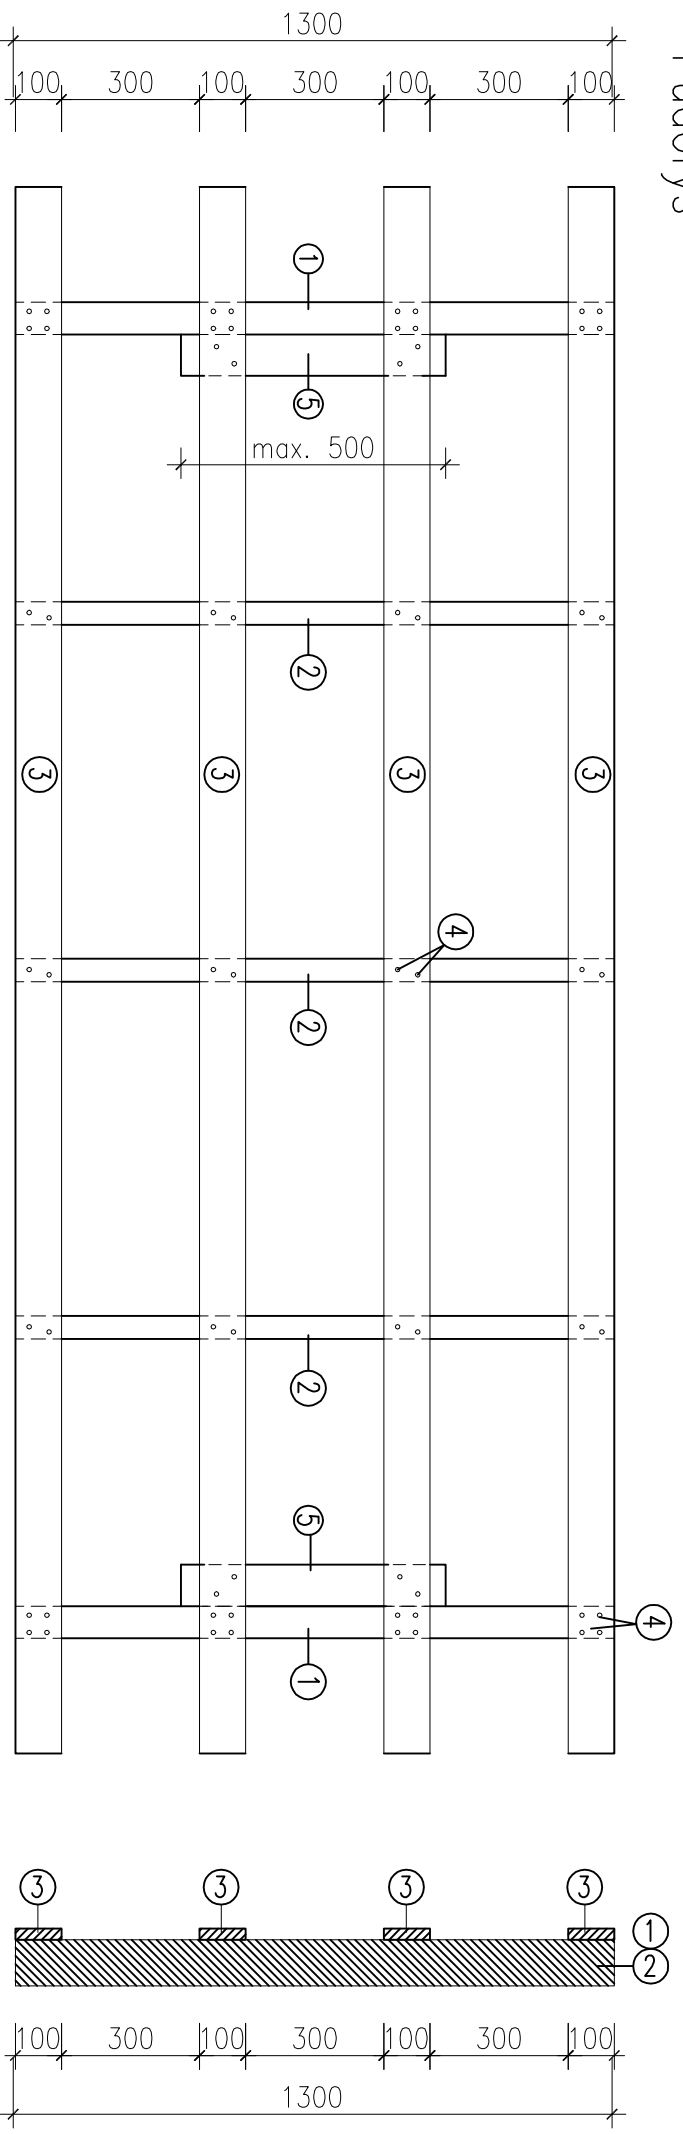

ZÁKLADNÍ PALETA 1300x3380 mm

Půdorys

Podélný řez

Příčný řez

- 1 HRANOL KRAJINI 70x100x1300 2 ks
- 2 HRANOL VNITŘNI 50x100x1300 3 ks
- 3 PŘÍŘEZ LOŽNÉ PLOCHY 100x20x3380 4 ks
- 4 HŘEBÍK 70/3,1 64 ks
- 5 PŘÍŘEZ LOŽNÉ PLOCHY 100x20x500 2 ks