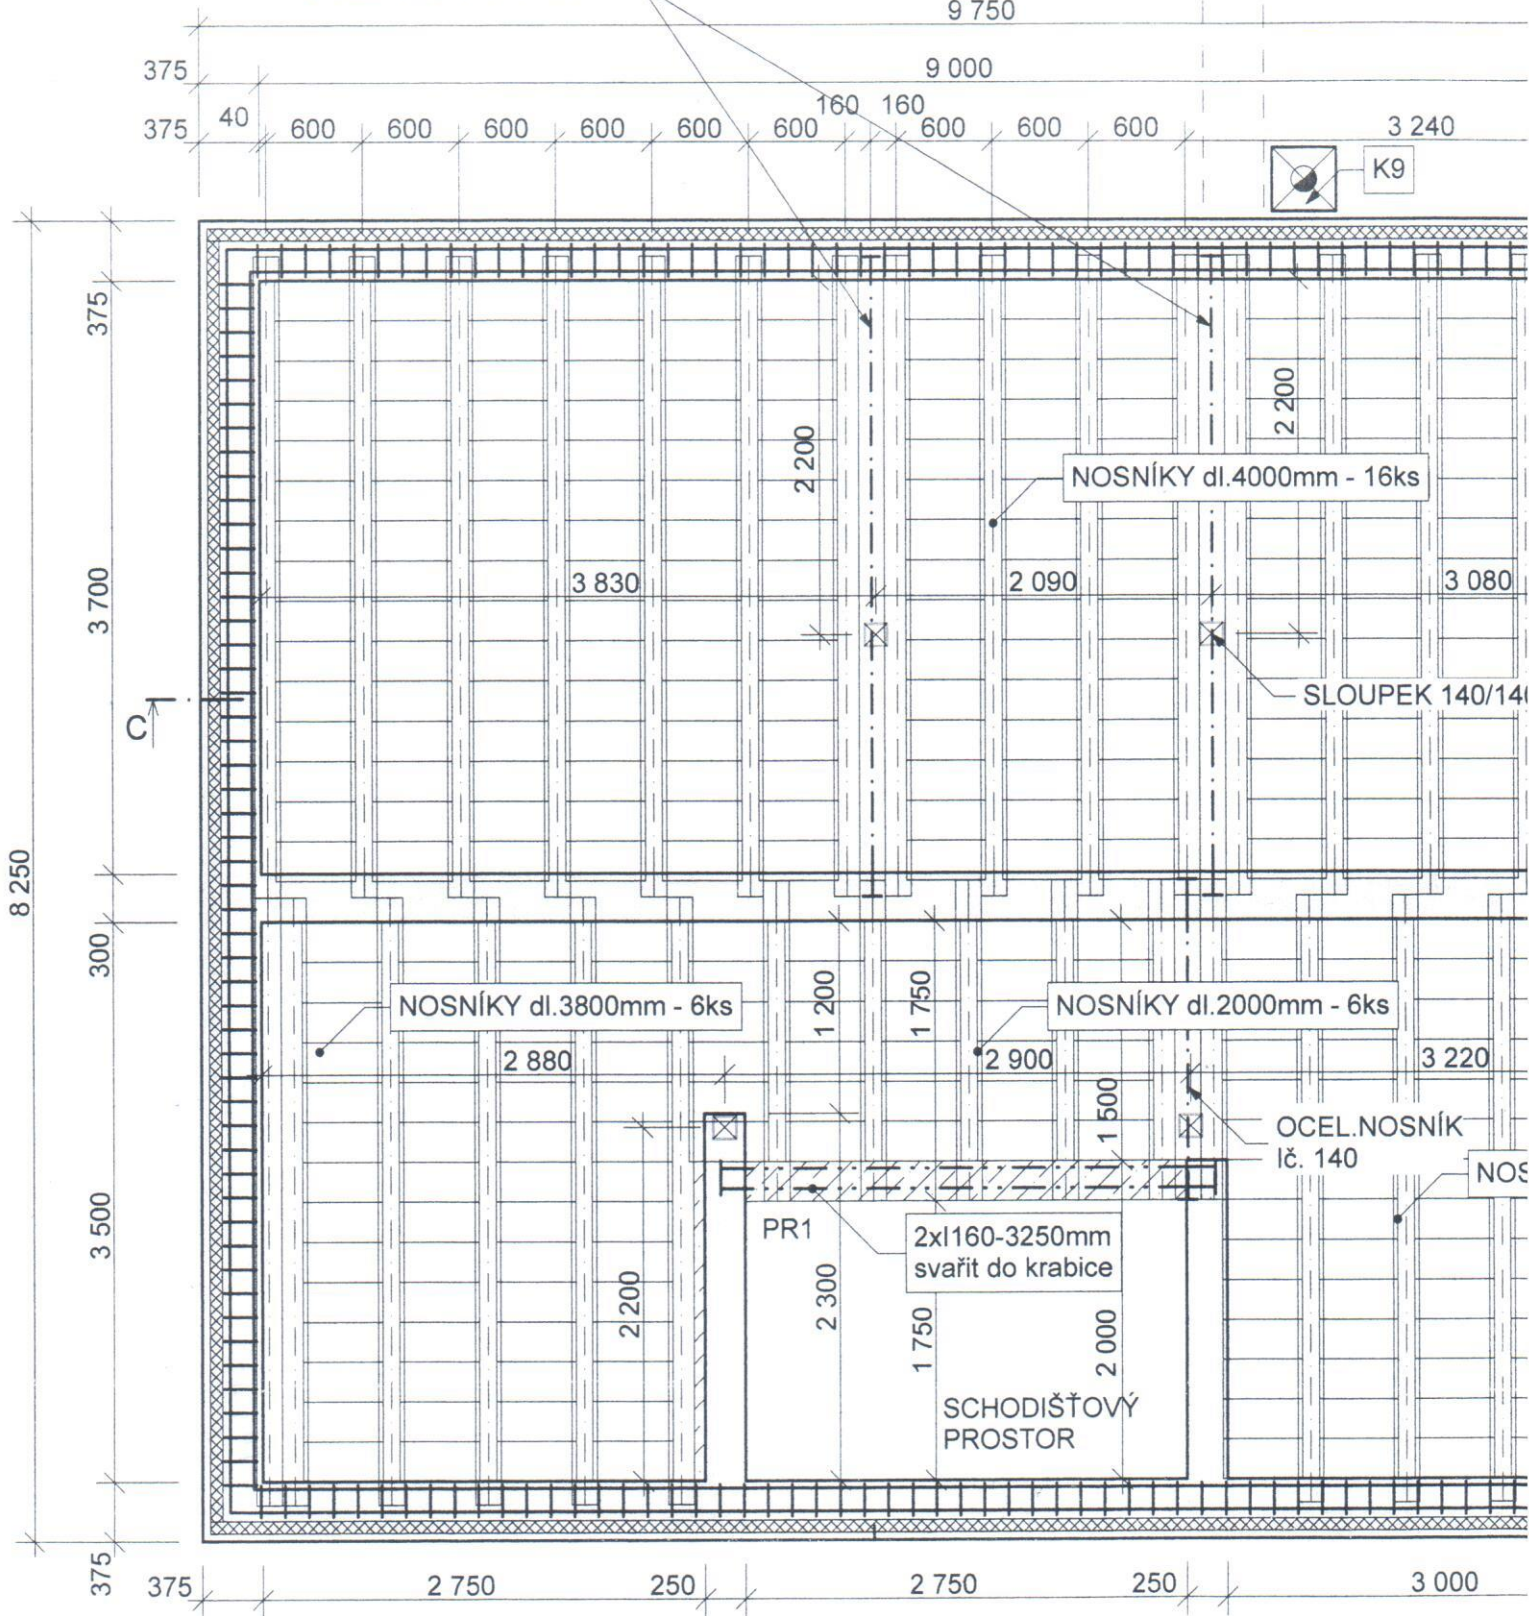

ZASTROPENÍ 1.NP

OCEL.NOSNÍK IČ.180

ŘEZ C - C'