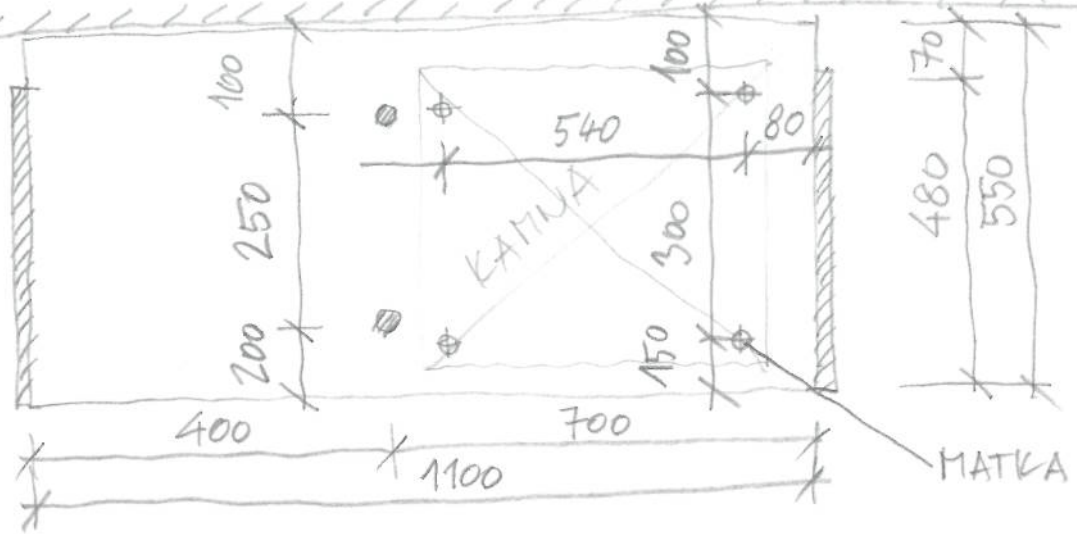

ŠDKL POD KAMNA

Š REKTIFIKACI !!!

POHLED

PŮDORYS

tl. 5-7mm
KOTLAŘSKÝ
NÁTER
GRAFITOVÝ

PŘIKLÁDENÁ MATKA

ŠROUB

REKTIFIKACE