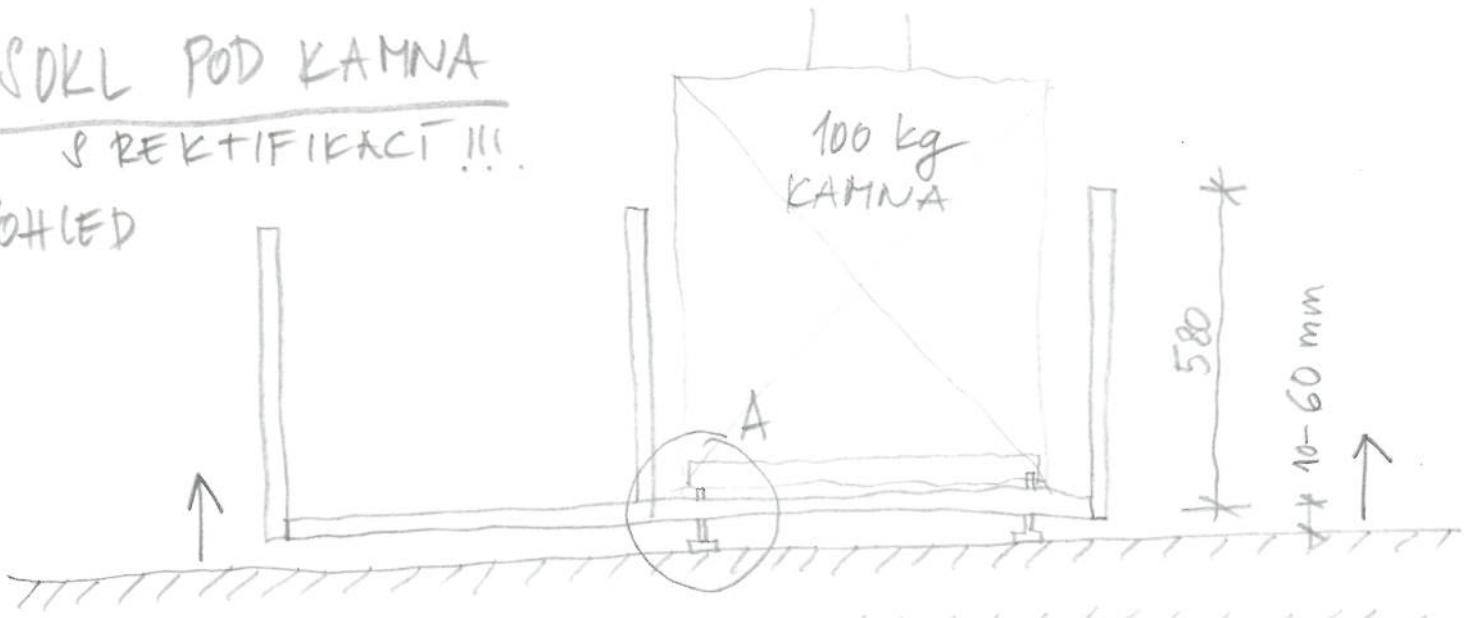

ŠDKL POD KAMNA

Š REKTIFIKACI !!!

POHLED

PŮDORYS

tl. 5-7mm
KOTLAŘSKÝ
NÁTER
GRAFITOVÝ

PŘIKLÁDENÁ MATKA

ŠROUB

REKTIFIKACE

DETAIL A