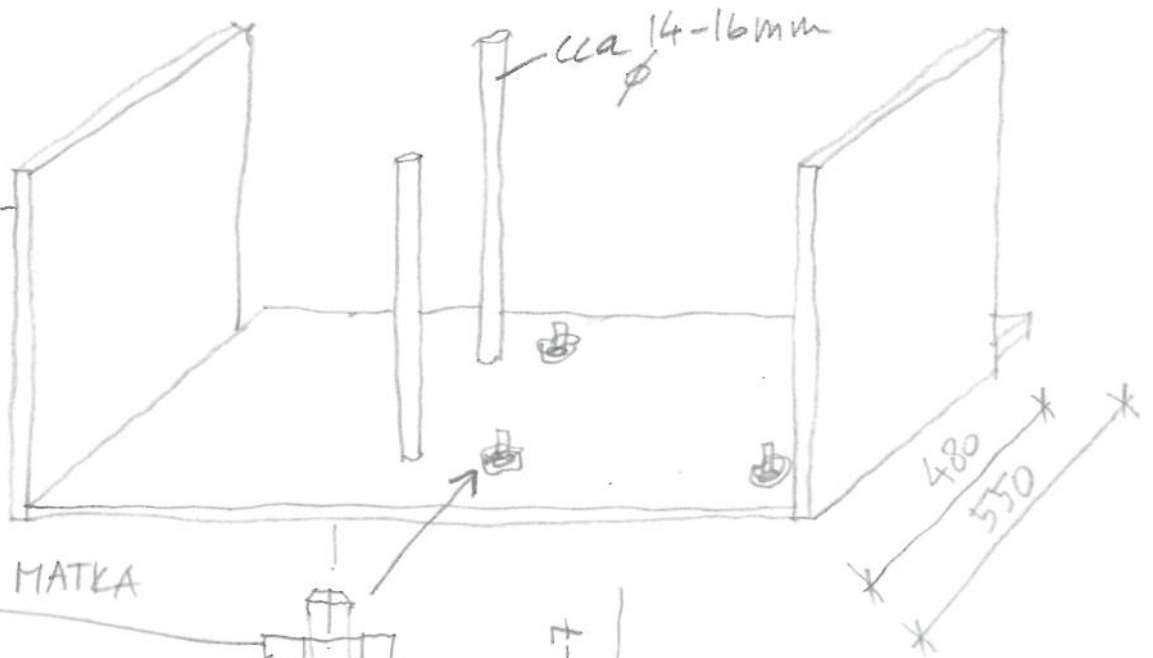

ŠDKL POD KAMNA

Š REKTIFIKACI !!!

POHLED

PŮDORYS

tl. 5-7mm
KOTLAŘSKÝ
NÁTER
GRAFITOVÝ

PŘIKLÁDENÁ MATKA

ŠROUB

REKTIFIKACE

DETAIL A