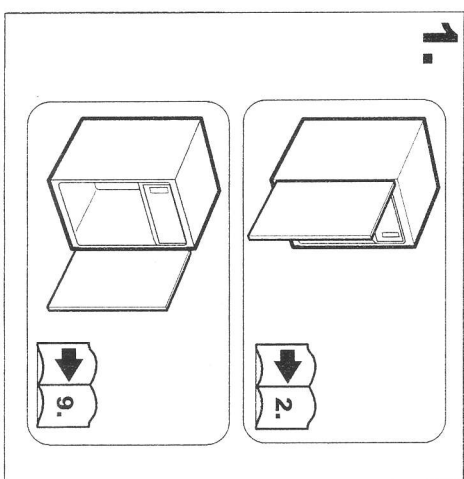

INSTALL THE OVEN

ZDÍ DO OSTRÉHO (HÍRŮĚ) ÚHLU

VRCHNÍ SKŘÍŤKY

PPAC. DESKA: 5523 RS TRASSIL
 ČERVENÁ: 7113TG CHILLERED
 BILÁ: 8685 TG SNOW WHITE
 VŠE KRONOSPAN
 MASIVNÍ ZÁDVA - NE
 SOLOLAK