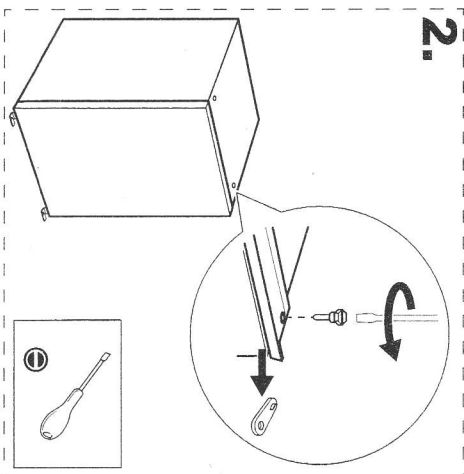

INSTALL THE OVEN

ZDÍ DO OSTRÉHO (HÍRŮĚ) ÚHLU

VRCHNÍ SKŘÍŤKY

PPAC. DESKA: 5523 RS TRASSIL
 ČERVENÁ: 7113TG CHILLERED
 BILÁ: 8685 TG SNOW WHITE
 VŠE KRONOSPAN
 MASIVNÍ ZÁDVA - NE
 SOLOLAK