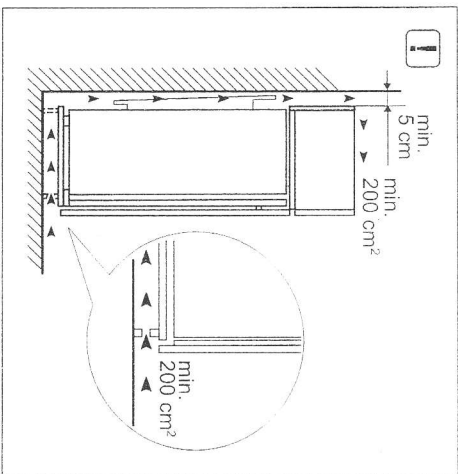

INSTALL THE OVEN

ZDÍ DO OSTRÉHO (HÍRŮĚ) ÚHLU

VRCHNÍ SKŘÍŤKY

PPAC. DESKA: 5523 RS TRASSIL
 ČERVENÁ: 7113TG CHILLERED
 BILÁ: 8685 TG SNOW WHITE
 VŠE KRONOSPAN
 MASIVNÍ ZÁDVA - NE
 SOLOLAK