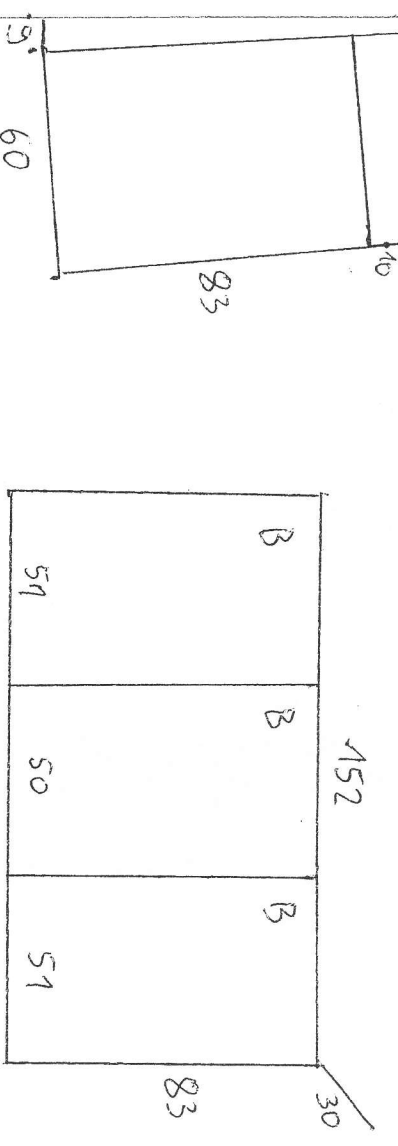

INSTALL THE OVEN

ZDÍ DO OSTRÉHO (HÍRŮĚ) ÚHLU

VRCHNÍ SKŘÍŤKY

PPAC. DESKA: 5523 RS TRASSIL
 ČERVENÁ: 7113TG CHILLERED
 BILÁ: 8685 TG SNOW WHITE
 VŠE KRONOSPAN
 MASIVNÍ ZÁDVA - NE
 SOLOLAK