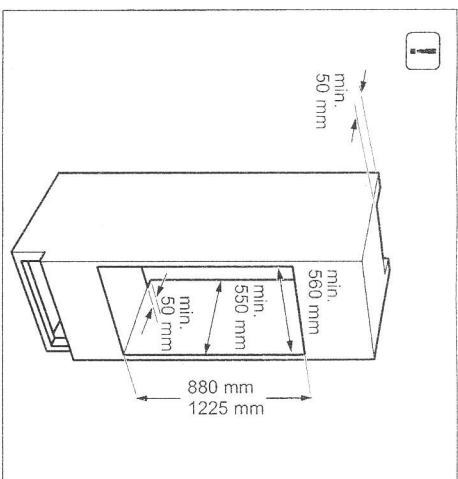

INSTALL THE OVEN

ZDÍ DO OSTRÉHO (HÍRŮĚ) ÚHLU

VRCHNÍ SKŘÍŤKY

PPAC. DESKA: 5523 RS TRASSIL
 ČERVENÁ: 7113TG CHILLERED
 BILÁ: 8685 TG SNOW WHITE
 VŠE KRONOSPAN
 MASIVNÍ ZÁDVA - NE
 SOLOLAK