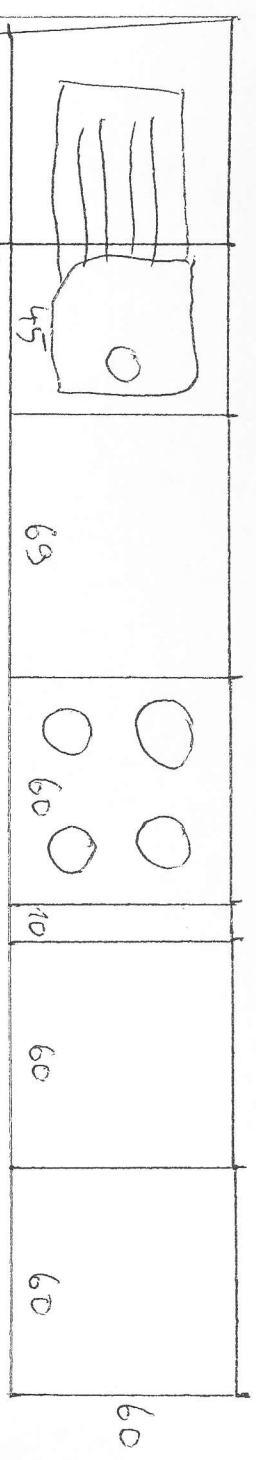

INSTALL THE OVEN

ZDÍ DO OSTRÉHO (HÍRŮĚ) ÚHLU

VRCHNÍ SKŘÍŤKY

PPAC. DESKA: 5523 RS TRASSIL
 ČERVENÁ: 7113TG CHILLERED
 BILÁ: 8685 TG SNOW WHITE
 VŠE KRONOSPAN
 MASIVNÍ ZÁDVA - NE
 SOLOLAK