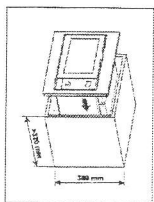

INSTALL THE OVEN

ZDÍ DO OSTRÉHO (HÍRŮĚ) ÚHLU

VRCHNÍ SKŘÍŤKY

PPAC. DESKA: 5523 RS TRASSIL
 ČERVENÁ: 7113TG CHILLERED
 BILÁ: 8685 TG SNOW WHITE
 VŠE KRONOSPAN
 MASIVNÍ ZÁDVA - NE
 SOLOLAK