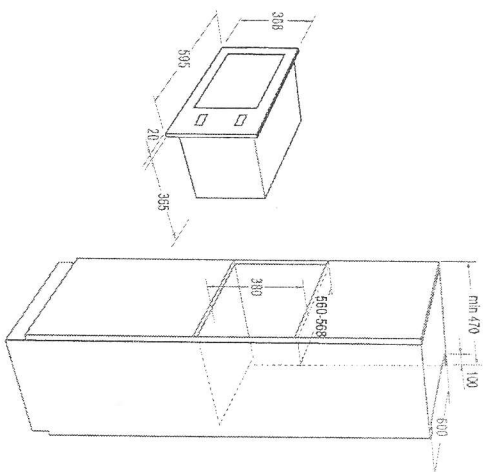

INSTALL THE OVEN

ZDÍ DO OSTRÉHO (HÍRŮĚ) ÚHLU

VRCHNÍ SKŘÍŤKY

PPAC. DESKA: 5523 RS TRASSIL
 ČERVENÁ: 7113TG CHILLERED
 BILÁ: 8685 TG SNOW WHITE
 VŠE KRONOSPAN
 MASIVNÍ ZÁDVA - NE
 SOLOLAK