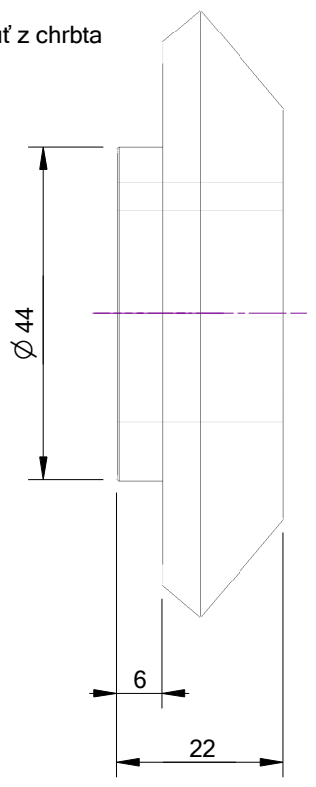

1 2 3 4 5 6

A
B
C
D

Stiahnuť z chrbta

desolát

		Roffelsen PLASTICS	
Name OZ M		Material C45	
Treatment Zušľachtíť 30-35 HRC	Date 11.10.2017	Quantity 1x	Scale 1:1

1 2 3 6