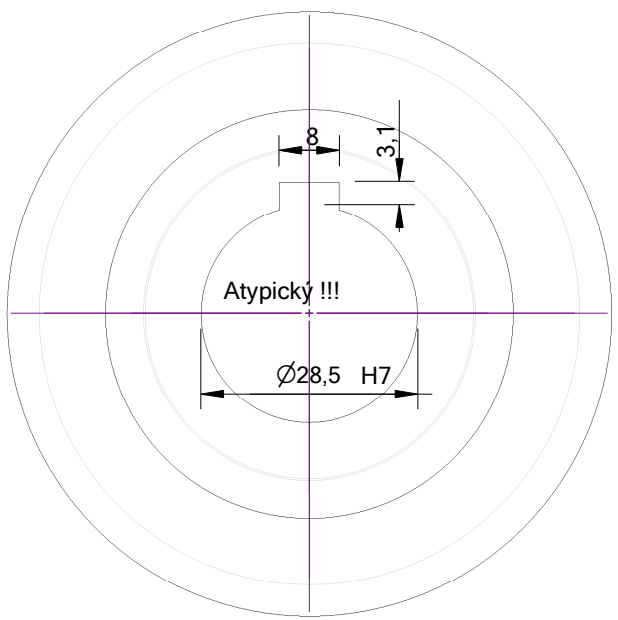

1 2 3 4 5 6

A
B
C
D

Stiahnuť z chrbta

desolát

		Roffelsen PLASTICS	
Name OZ M		Material C45	
Treatment Zušľachtíť 30-35 HRC	Date 11.10.2017	Quantity 1x	Scale 1:1

1 2 3 6