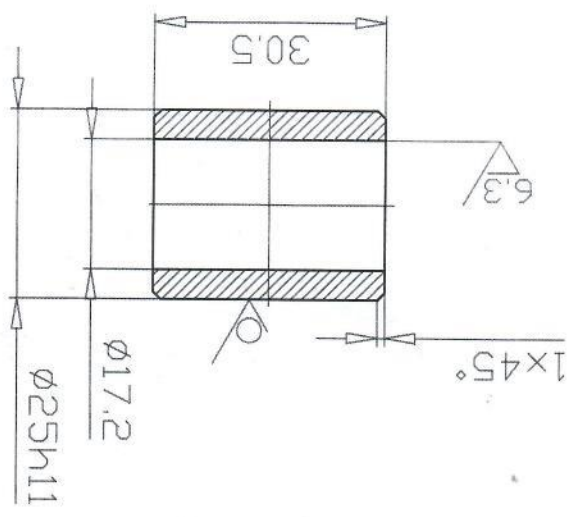

DIST. KROUZEK		Listů		26-06		List	
NAZEV		SKUPINA		STARÝ VÝKRES		NOVÝ VÝKRES	
TYP Pec		DNE 17.7.2017		ZMĚNA		DATUM	
VÝR. ROZVEDNÁL		SCHVÁLIL		Č. TR.		PODPIS	
NORM. REF.						INDEX	
PREZKOUSEL							
KRESLIL Pěničik		Č. SN.					
MĚŘÍTKO		1:1					
POZN.		CELKOVÁ ČISTÁ VÁHA					
POČET KUSŮ		NAZEV - ROZMĚR		MAT. KONEČNÝ		MAT. VÝCHOZÍ	
Ø25h11-32				11373			
POLOTOVAR		TRIDA		Č. VÁHA		HR. VÁHA	
		ØDP		ČÍSLO - VÝKRESU		POZICE	

300x

3.2