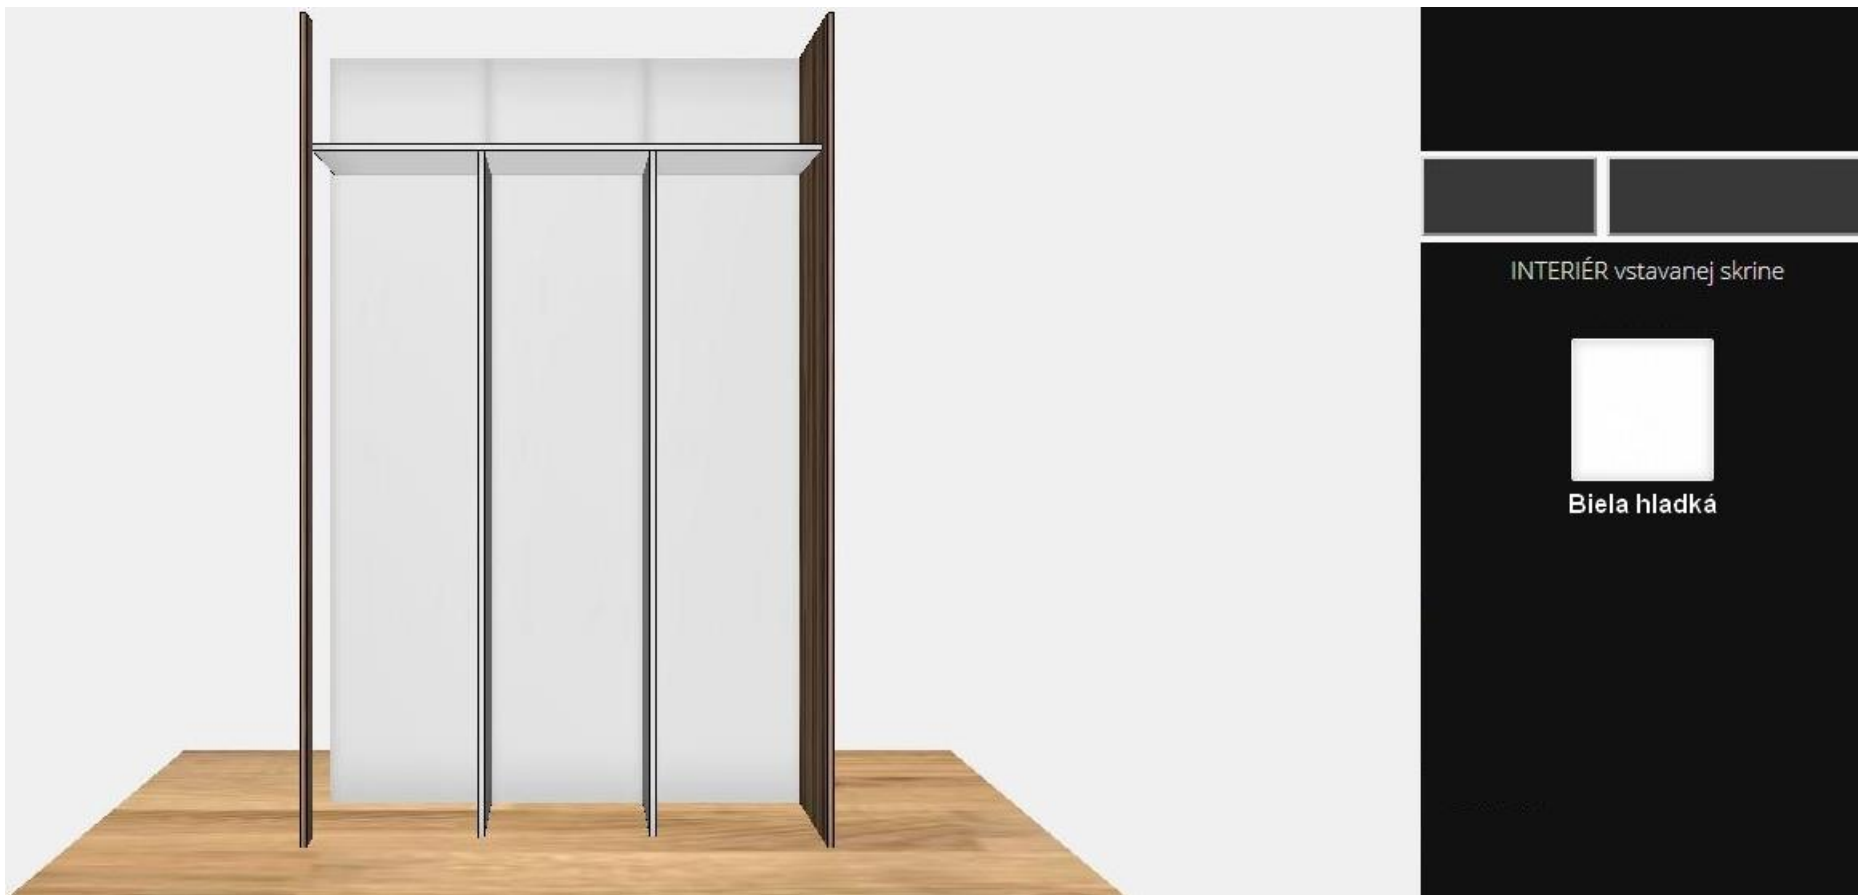

šírka skrine:

171

výška skrine:

268

hĺbka skrine:

50

počet priestorov:

3

Rozšírené nastavenia:

ľavá strana:

pravá strana:

bočná stena

bočná stena

bočná lišta

bočná lišta

horná polica od stropu:

40

EXTERIÉR vstavanej skrine

Orech karibsky

A vertical panel on a black background. At the top, there are two dark grey rectangular sections. Below them, the text "EXTERIÉR vstavanej skrine" is centered. Underneath is a square sample of a light brown wood grain texture. At the bottom, the text "Orech karibsky" is centered.

INTERIÉR vstavanej skrine

Biela hladká