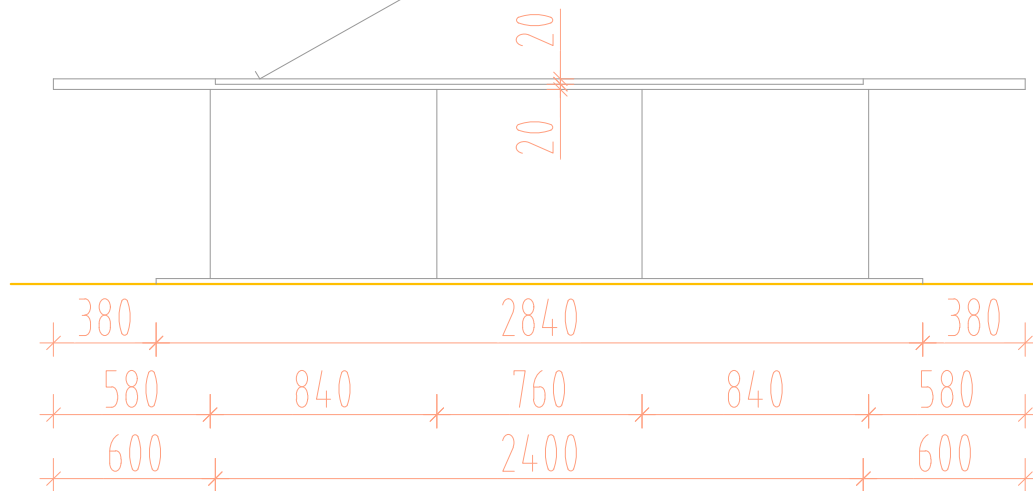

# T1 - ZASADACÍ STÔL VEĽKÝ, NA DVOCH NOHÁCH

VÝKLOPNÁ LIŠTA NA ELEKTRO + ODKLADACÍ PRIESTOR  
POVRCH. ÚPRAVA MATNÝ HLIŇÍK

Pohľad z boku

Pohľad z predu