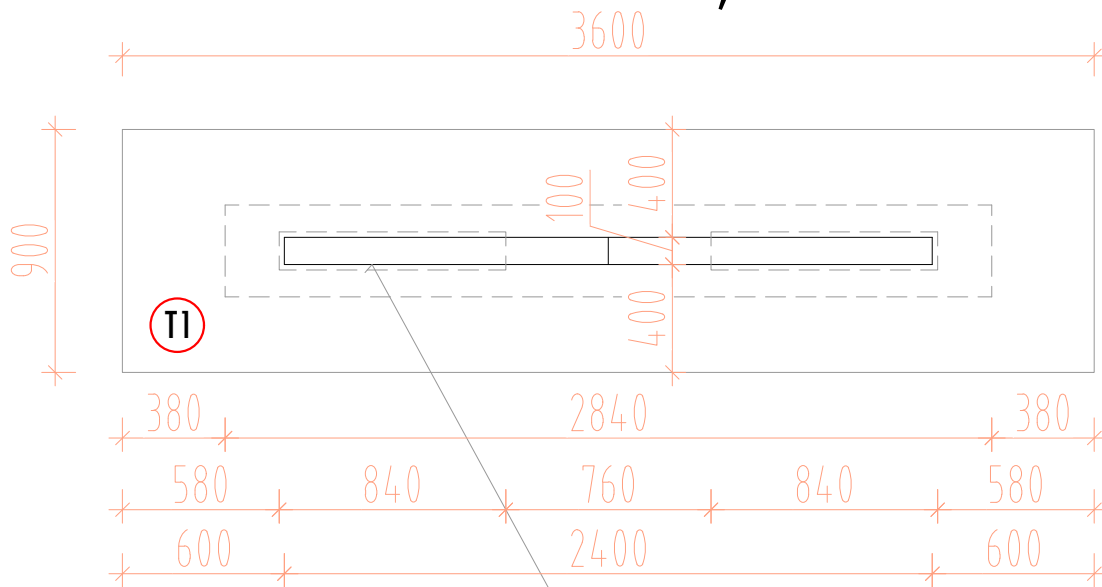

# T1 - ZASADACÍ STÔL VEĽKÝ, NA DVOCH NOHÁCH

VÝKLOPNÁ LIŠTA NA ELEKTRO + ODKLADACÍ PRIESTOR  
POVRCH. ÚPRAVA MATNÝ HLIŇÍK

Pohľad z boku

Pohľad z predu