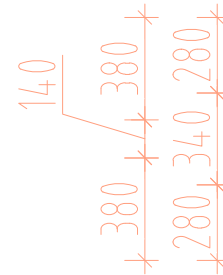

# T1 - ZASADACÍ STÔL VEĽKÝ, NA DVOCH NOHÁCH

VÝKLOPNÁ LIŠTA NA ELEKTRO + ODKLADACÍ PRIESTOR  
POVRCH. ÚPRAVA MATNÝ HLIŇÍK

Pohľad z boku

Pohľad z predu