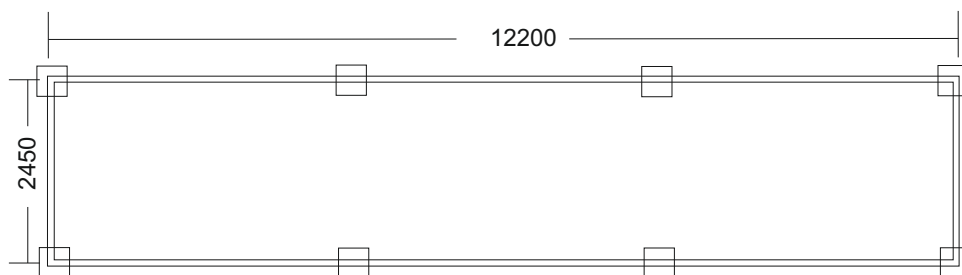

PŮDORYS ZÁKLADŮ 1BLOKKI

rozměr patek 400 x 400mm  
výška patky dle terénu, ale vždy do nezámrazné hloubky  
rovinost mezi patkami +-2mm