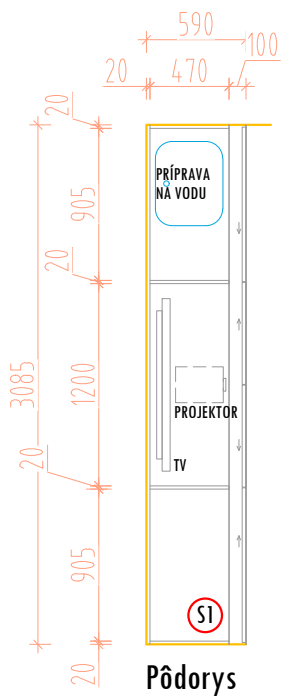

S1 - SKRIŇA S POSUVNÝMI DVERAMI.

Pôdorys

Pohľad z predu - zavretá skriňa

Pohľad z predu - otvorená skriňa bez predných dvierok