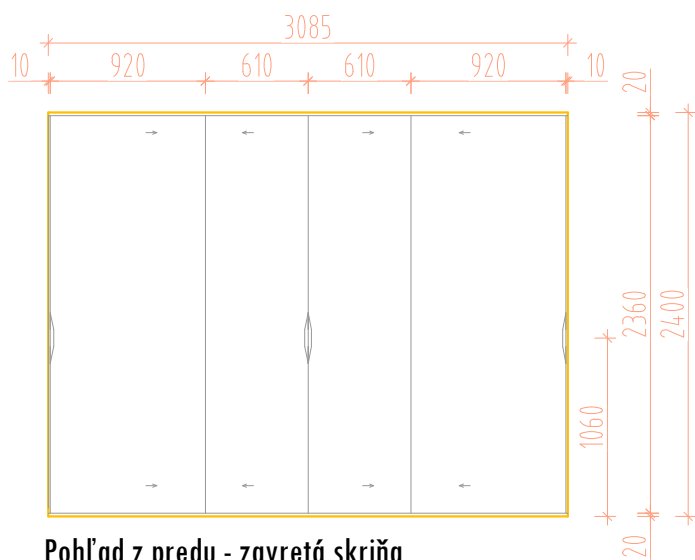

S1 - SKRIŇA S POSUVNÝMI DVERAMI.

Pôdorys

Pohľad z predu - zavretá skriňa

Pohľad z predu - otvorená skriňa bez predných dvierok