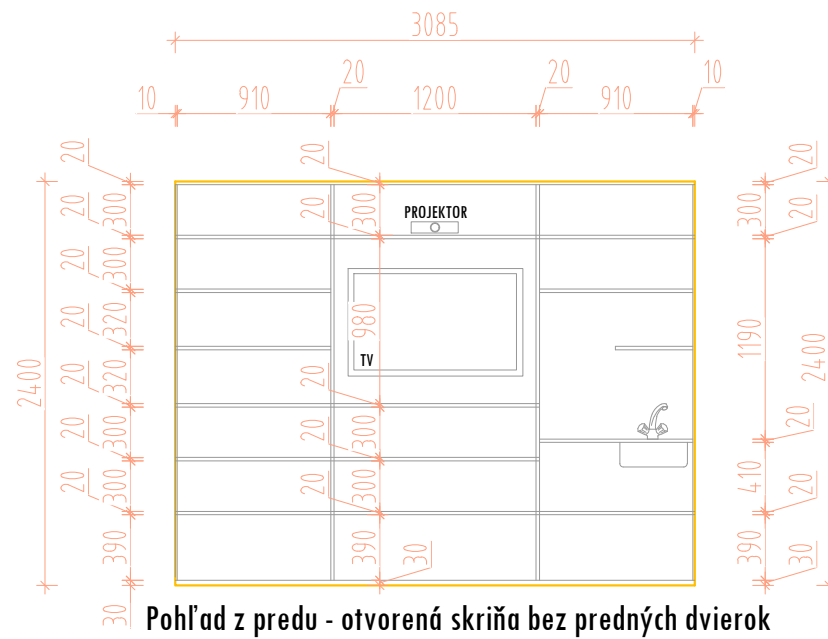

S1 - SKRIŇA S POSUVNÝMI DVERAMI.

Pôdorys

Pohľad z predu - zavretá skriňa

Pohľad z predu - otvorená skriňa bez predných dvierok