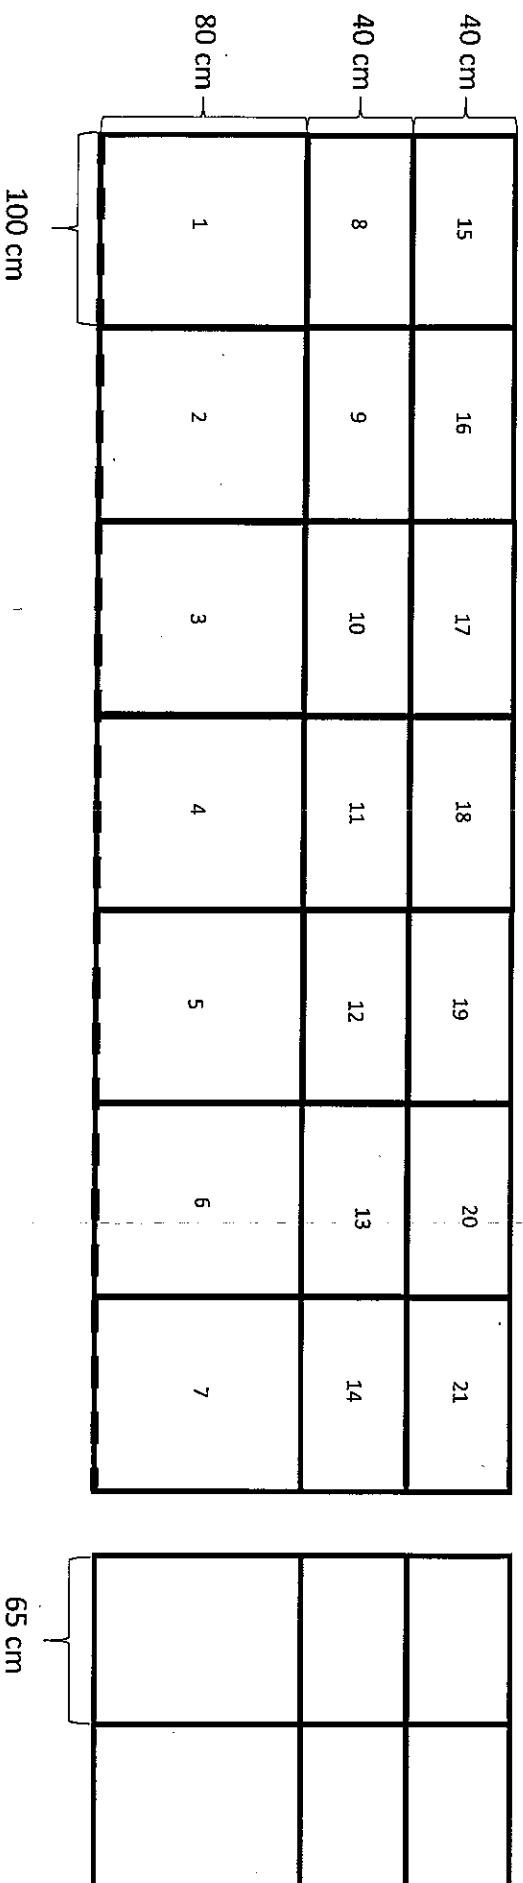

Návrh regálu

- Rozměr palety 80 cm x 60 cm x 16 cm (š x h x v)
- Aktuální stav cca 40 volně ležících palet (75% na offset)

Dvouřádký regál

Kapacita: Celkem 42 (56) pozic