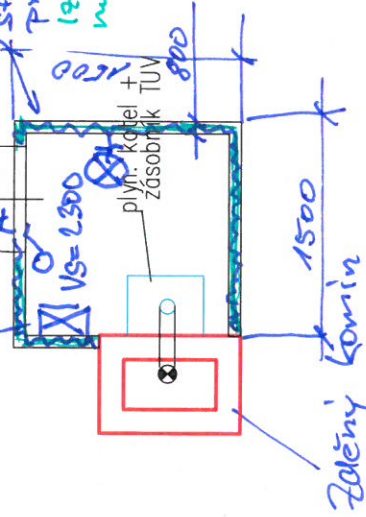

ZBRASLAV MYSLIVNA

PŮDORYS PŮDY

M = 1:50

Poptávka 23.10.2014

El. primátor
Obyčejná
dveře bez PD
Dvažerní
větrací
mřížka

sadrokarton
Standard
pro tl. 50 mm
izolace
min. vatek tl. 50 mm

Dodávka sadrokart. přístavku vě. dveří
a stropu. Izolace min. vatek tl. 50 mm.
Součástí dodávky trubicování pro el. instalaci.