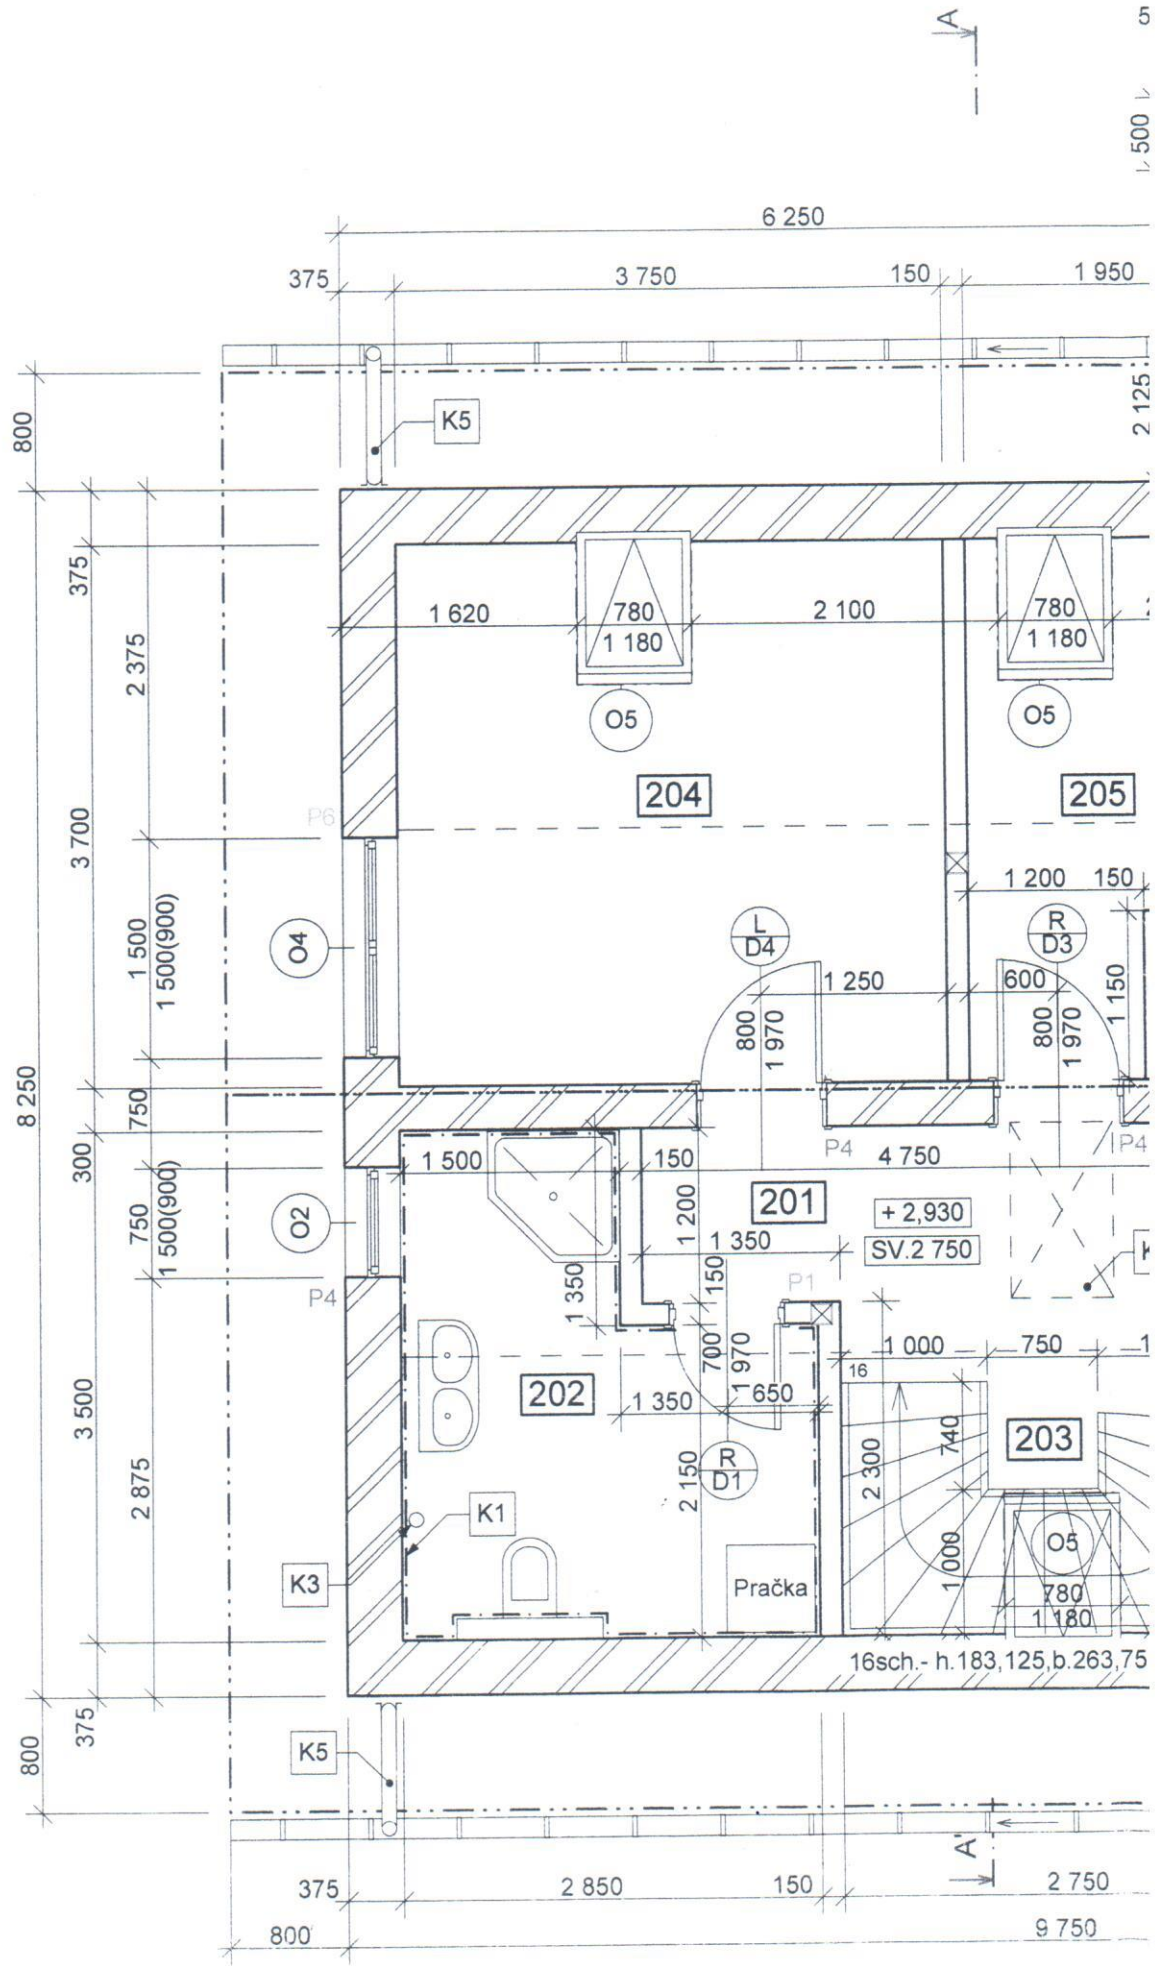

PŪDORYS 2.NP

16sch. - h.183,125,b.263,75