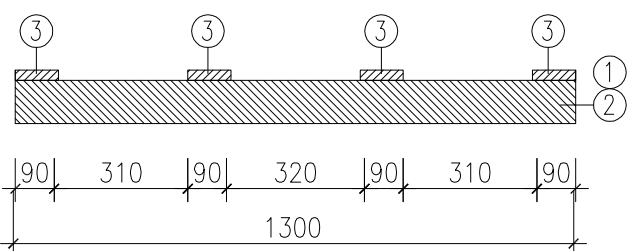

ZÁKLADNÍ PALETA 1300x3380 mm

Půdorys

Podélný řez

Příčný řez

- | | | | | |
|---|---------------------|-------------|----|----|
| 1 | HRANOL KRAJINÍ | 70x100x1300 | 2 | ks |
| 2 | HRANOL VNITŘNÍ | 50x100x1300 | 3 | ks |
| 3 | PŘÍŘEZ LOŽNĚ PLOCHY | 90x24x3380 | 4 | ks |
| 4 | HŘEBÍK 70/3,1 | | 64 | ks |
| 5 | PŘÍŘEZ LOŽNĚ PLOCHY | 90x24x500 | 2 | ks |