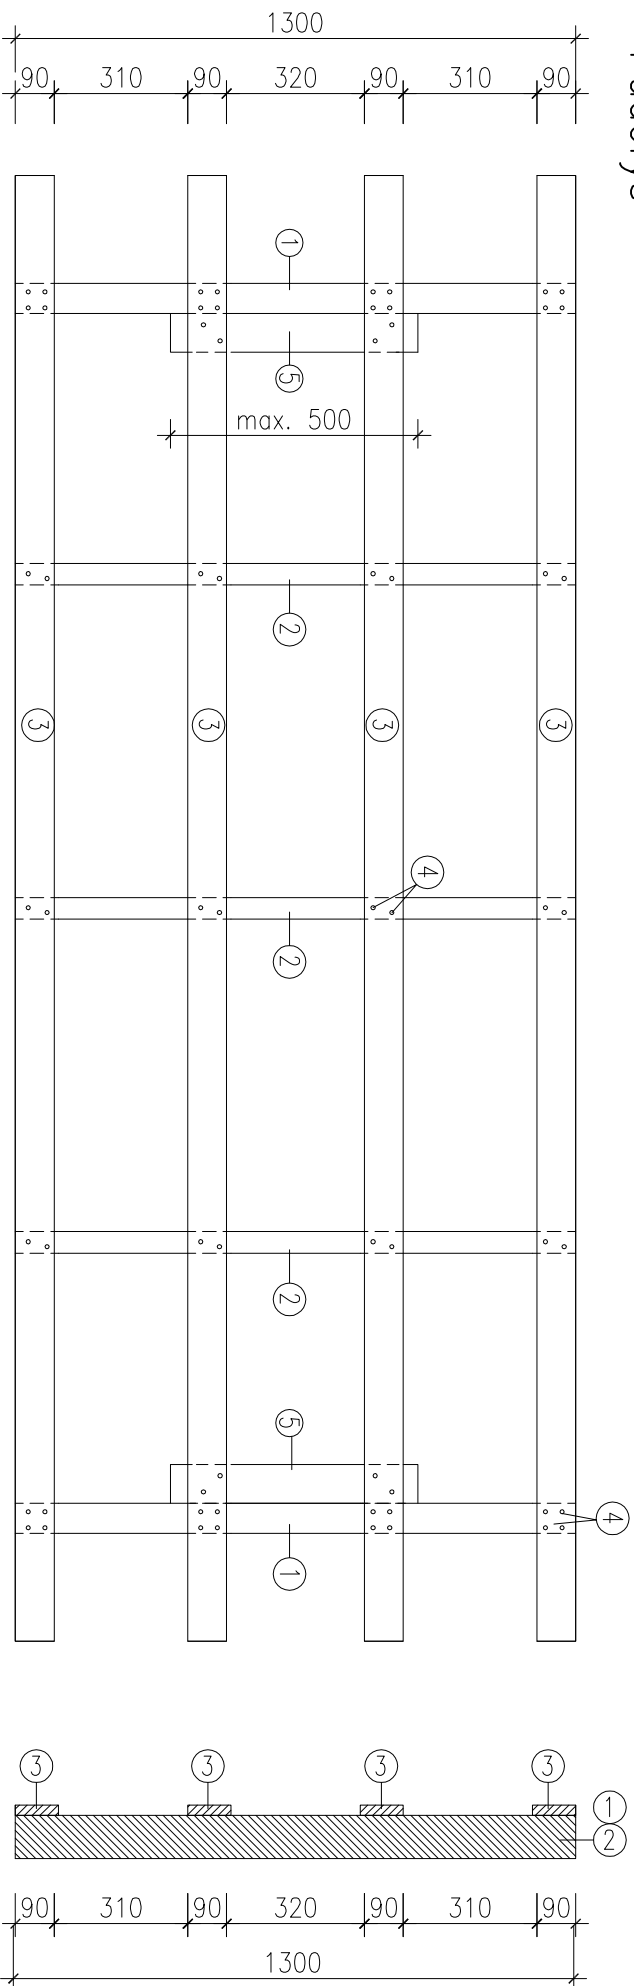

ZÁKLADNÍ PALETA 1300x3380 mm

Půdorys

Podélný řez

Příčný řez

- | | | | | |
|---|---------------------|-------------|----|----|
| 1 | HRANOL KRAJINÍ | 70x100x1300 | 2 | ks |
| 2 | HRANOL VNITŘNÍ | 50x100x1300 | 3 | ks |
| 3 | PŘÍŘEZ LOŽNĚ PLOCHY | 90x24x3380 | 4 | ks |
| 4 | HŘEBÍK 70/3,1 | | 64 | ks |
| 5 | PŘÍŘEZ LOŽNĚ PLOCHY | 90x24x500 | 2 | ks |