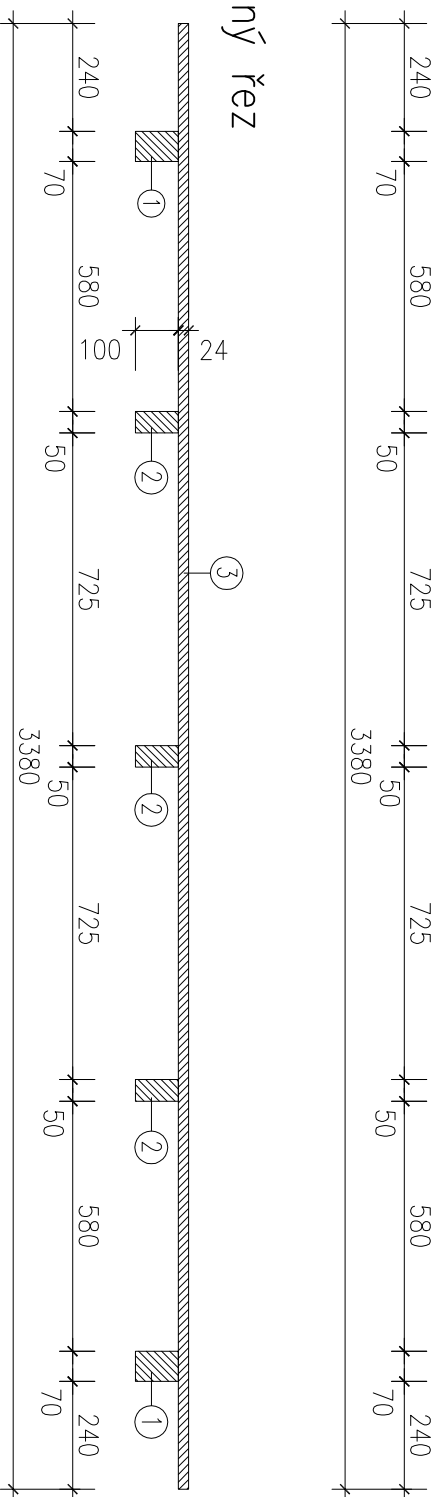

ZÁKLADNÍ PALETA 1300x3380 mm

Půdorys

Podélný řez

Příčný řez

- | | | | | |
|---|---------------------|-------------|----|----|
| 1 | HRANOL KRAJINÍ | 70x100x1300 | 2 | ks |
| 2 | HRANOL VNITŘNÍ | 50x100x1300 | 3 | ks |
| 3 | PŘÍŘEZ LOŽNĚ PLOCHY | 90x24x3380 | 4 | ks |
| 4 | HŘEBÍK 70/3,1 | | 64 | ks |
| 5 | PŘÍŘEZ LOŽNĚ PLOCHY | 90x24x500 | 2 | ks |