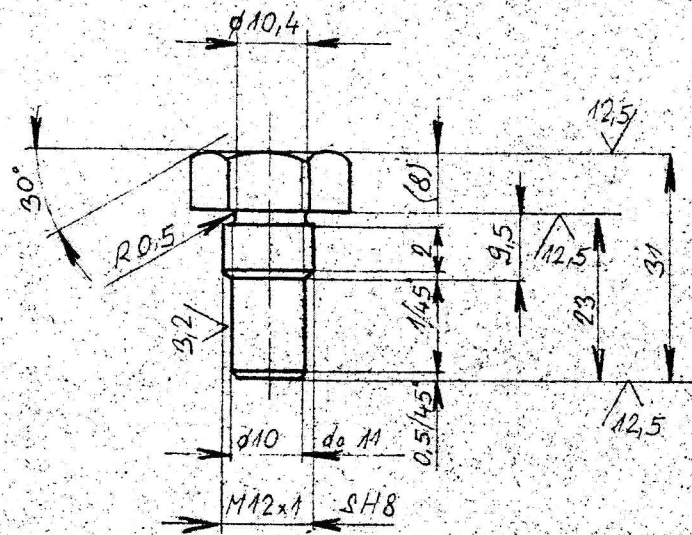

ČEP

ČSN 426530 - 19x31

TAŽENÁ OCEL

ŠESTIHRANNA

MATER. M 10,0

HMOTNOST 0,04

XLUTÝ ZINEK (OBYČ.)

100 ks