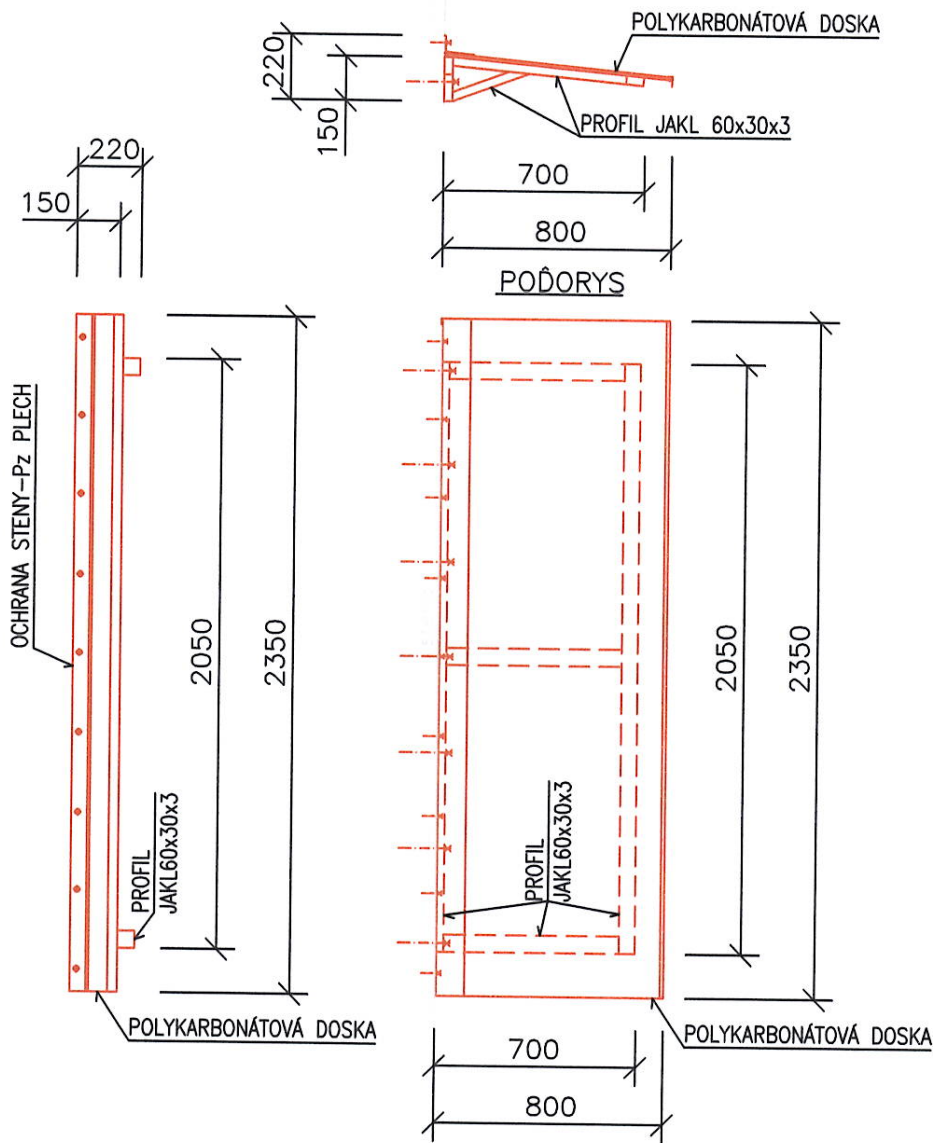

ČÍSLO

301

ROZMERY

A x B = 2350x800

ŠKICA

POŽIADAVKY

2

PRÍLOHA

- PRÍSTREŠOK NAD DVERE Z OCELOVÉHO RÁMU
- PROFIL JAKL 60x30x3mm, STN 42 6937
 - POLYKARBONÁTOVÁ DOSKA, HR.10mm-ČÍRA
 - UZAVRETIE PROFILOV - PE ZÁSLEPKY
 - OCHRANA STENY - Pz PLECH
 - SPOJOVACIE SKRUTKY

NÁTER: 1xPUR G (U 2061)
2xPUR E (U 2081)

FAREBNÝ ODTIEŇ TMAVOHNEDÝ - RAL 8015