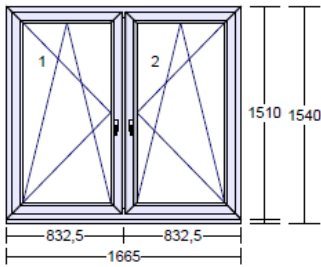

10) 2 ks

IDEAL 5000 1665 x 1510 mm
Rám: 4 x Rám 80mm (150x03)
Křídlový systém: 2 x Křídlo 77mm lep. (150x85)
Farba dnu/von: biela / antracit grau F436-7003 hl.
Výplň: 2 x číre 4-16-4 U=1,1
Kovanie: OS lave KS (Standard)
OS pravé KS (Standard)
Medz.rámik: AL
Rozměr skla:

Pole číslo	Šírka	Výška
1.1	654	1303
2.1	654	1303

Okenná kľ. biela v cene okna
vnútorný PVC parapet 250mm biely
PVC krytka k PVC parapetom

11) 1 ks

IDEAL 5000 1050 x 1000 mm
Rám: 4 x Rám 80mm (150x03)
Křídlový systém: Křídlo 77mm lep. (150x85)
Farba dnu/von: biela / antracit grau F436-7003 hl.
Výplň: číre 4-16-4 U=1,1
Kovanie: OS pravé KS (Standard)
Medz.rámik: AL
Rozměr skla:

Pole číslo	Šírka	Výška
1.1	843	793

Okenná kľ. biela v cene okna
vnútorný PVC parapet 350mm biely
PVC krytka k PVC parapetom

12) 1 ks

IDEAL 5000 1265 x 1420 mm
Rám: 4 x Rám 80mm (150x03)
Křídlový systém: 2 x Křídlo 77mm lep. (150x85)
Farba dnu/von: biela / antracit grau F436-7003 hl.
Výplň: 2 x číre 4-16-4 U=1,1
Kovanie: OS lave KS (Standard)
O pravé KS (Standard)
Medz.rámik: AL
Rozměr skla:

Pole číslo	Šírka	Výška
1.1	482	1213
2.1	482	1213

Okenná kľ. biela v cene okna
vnútorný PVC parapet 250mm biely
PVC krytka k PVC parapetom