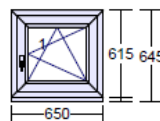

vnútorný PVC parapet 300mm biely

PVC krytka k PVC parapetom

8) 1 ks

IDEAL 5000 650 x 615 mm
Rám: 4 x Rám 80mm (150x03)
Křídlový systém: Křídlo 77mm lep. (150x85)
Farba dnu/von: biela / antracit grau F436-7003 hl.
Výplň: D.kôra číra 4-16-4 U=1,1
Kovanie: OS pravé KS (Standard)
Medz.rámik: AL
Rozměr skla: Pole číslo Šírka Výška
1.1 443 408

9) 1 ks

IDEAL 5000 650 x 615 mm
Rám: 4 x Rám 80mm (150x03)
Křídlový systém: Křídlo 77mm lep. (150x85)
Farba dnu/von: biela / antracit grau F436-7003 hl.
Výplň: číre 4-16-4 U=1,1
Kovanie: OS pravé KS (Standard)
Medz.rámik: AL
Rozměr skla: Pole číslo Šírka Výška
1.1 443 408