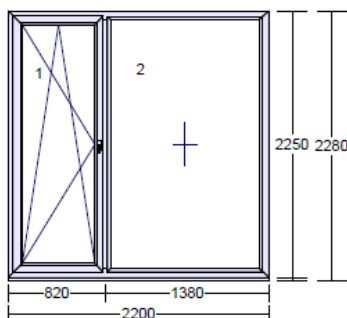

IDEAL 5000 1255 x 2250 mm
Rám: 4 x Rám 80mm (150x03)
Křídlový systém: _Křídlo 77mm_pásLP (150x26), Fixné zasklenie (Fix)
Farba dnu/von: biela / antracit grau F436-7003 hl.
Výplň: 2 x číre 4-16-4 U=1,1
Kovanie: OS lave KS (Standard)
FIX - Pevné v Ráme
Medz.rámik: AL
Rozměr skla:

Pole číslo	Šírka	Výška
1.1	640	2042
2.1	333	2120

pásovina pod sklo 40x3
madielko bielo

5) 1 ks