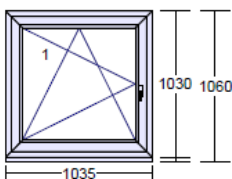

Pozícia č.	Množstvo (mj.)	Popis cena/ks	Zl'ava	Spolu €
------------	----------------	---------------	--------	---------

Profil Štandard 2 - sklo antracit von - biela dnu
0,00

1) 1 ks

IDEAL 5000 560 x 1030 mm
 Rám: 4 x Rám 80mm (150x03)
 Kridlový systém: Kridlo 77mm lep. (150x85)
 Farba dnu/von: biela / antracit grau F436-7003 hl.
 Výplň: D.kóra číra 4-16-4 $U=1,1$
 Kovanie: OS lave KS (Standard)
 Medz.rámik: AL
 Rozmър skla: Pole číslo Šírka Výška
 1.1 353 823

2) 1 ks

IDEAL 5000 1035 x 1030 mm
 Rám: 4 x Rám 80mm (150x03)
 Kridlový systém: Kridlo 77mm lep. (150x85)
 Farba dnu/von: biela / antracit grau F436-7003 hl.
 Výplň: číre 4-16-4 $U=1,1$
 Kovanie: OS lave KS (Standard)
 Medz.rámik: AL
 Rozmър skla: Pole číslo Šírka Výška
 1.1 828 823