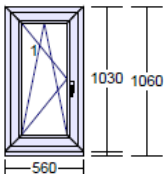

Pozícia č.	Množstvo (mj.)	Popis cena/ks	Zl'ava	Spolu €
------------	----------------	---------------	--------	---------

Profil Štandard 2 - sklo antracit von - biela dnu
0,00

1) 1 ks

IDEAL 5000 560 x 1030 mm
 Rám: 4 x Rám 80mm (150x03)
 Kridlový systém: Kridlo 77mm lep. (150x85)
 Farba dnu/von: biela / antracit grau F436-7003 hl.
 Výplň: D.kóra číra 4-16-4 $U=1,1$
 Kovanie: OS lave KS (Standard)
 Medz.rámik: AL
 Rozmър skla: Pole číslo Šírka Výška
 1.1 353 823