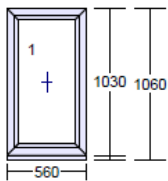

Pole číslo	Šírka	Výška
1.1	640	2042
2.1	333	2120

pásovina pod sklo 40x3
madielko bielo

5) 1 ks

IDEAL 5000 2200 x 2250 mm
Rám: 4 x Rám 80mm (150x03)
Křídlový systém: _Křídlo 77mm_pásLP (150x26), Fixné zasklenie (Fix)
Farba dnu/von: biela / antracit grau F436-7003 hl.
Výplň: 2 x číre 4-16-4 U=1,1
Kovanie: OS lave KS (Standard)
FIX - Pevné v Ráme
Medz.rámik: AL
Rozměr skla:

Pole číslo	Šírka	Výška
1.1	640	2042
2.1	1278	2120

pásovina pod sklo 40x3
madielko bielo

6) 1 ks

IDEAL 5000 560 x 1030 mm
Rám: 4 x Rám 80mm (150x03)
Křídlový systém: Fixné zasklenie (Fix)
Farba dnu/von: biela / antracit grau F436-7003 hl.
Výplň: D.kôra číra 4-16-4 U=1,1
Kovanie: FIX - Pevné v Ráme
Medz.rámik: AL
Rozměr skla: Pole číslo Šírka Výška
1.1 430 900

vnútorný PVC parapet 300mm biely

PVC krytka k PVC parapetom

8) 1 ks

IDEAL 5000 650 x 615 mm
Rám: 4 x Rám 80mm (150x03)
Křídlový systém: Křídlo 77mm lep. (150x85)
Farba dnu/von: biela / antracit grau F436-7003 hl.
Výplň: D.kôra číra 4-16-4 U=1,1
Kovanie: OS pravé KS (Standard)
Medz.rámik: AL
Rozměr skla: Pole číslo Šírka Výška
1.1 443 408

9) 1 ks

IDEAL 5000 650 x 615 mm
Rám: 4 x Rám 80mm (150x03)
Křídlový systém: Křídlo 77mm lep. (150x85)
Farba dnu/von: biela / antracit grau F436-7003 hl.
Výplň: číre 4-16-4 U=1,1
Kovanie: OS pravé KS (Standard)
Medz.rámik: AL
Rozměr skla: Pole číslo Šírka Výška
1.1 443 408