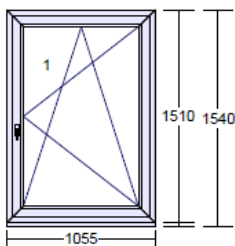

9) 1 ks

IDEAL 5000 650 x 615 mm
Rám: 4 x Rám 80mm (150x03)
Křídlový systém: Křídlo 77mm lep. (150x85)
Farba dnu/von: biela / antracit grau F436-7003 hl.
Výplň: číre 4-16-4 U=1,1
Kovanie: OS pravé KS (Standard)
Medz.rámik: AL
Rozměr skla: Pole číslo Šírka Výška
1.1 443 408

Pole číslo	Šírka	Výška
1.1	654	1303
2.1	654	1303

Okenná kľ. biela v cene okna
vnútorný PVC parapet 250mm biely
PVC krytka k PVC parapetom

11) 1 ks

IDEAL 5000 1050 x 1000 mm
Rám: 4 x Rám 80mm (150x03)
Křídlový systém: Křídlo 77mm lep. (150x85)
Farba dnu/von: biela / antracit grau F436-7003 hl.
Výplň: číre 4-16-4 U=1,1
Kovanie: OS pravé KS (Standard)
Medz.rámik: AL
Rozměr skla:

Pole číslo	Šírka	Výška
1.1	843	793

Okenná kľ. biela v cene okna
vnútorný PVC parapet 350mm biely
PVC krytka k PVC parapetom

12) 1 ks

IDEAL 5000 1265 x 1420 mm
Rám: 4 x Rám 80mm (150x03)
Křídlový systém: 2 x Křídlo 77mm lep. (150x85)
Farba dnu/von: biela / antracit grau F436-7003 hl.
Výplň: 2 x číre 4-16-4 U=1,1
Kovanie: OS lave KS (Standard)
O pravé KS (Standard)
Medz.rámik: AL
Rozměr skla:

Pole číslo	Šírka	Výška
1.1	482	1213
2.1	482	1213

Okenná kľ. biela v cene okna
vnútorný PVC parapet 250mm biely
PVC krytka k PVC parapetom

13) 1 ks

IDEAL 5000 1055 x 1510 mm
Rám: 4 x Rám 80mm (150x03)
Kridlový systém: Kridlo 77mm lep. (150x85)
Farba dnu/von: biela / antracit grau F436-7003 hl.
Výplň: číre 4-16-4 U=1,1
Kovanie: OS pravé KS (Standard)
Medz.rámik: AL
Rozměr skla: Pole číslo Šírka Výška
1.1 848 1303