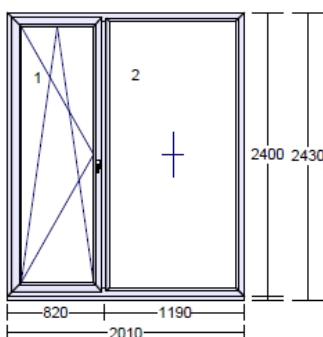

IDEAL 5000 1055 x 1510 mm
Rám: 4 x Rám 80mm (150x03)
Kridlový systém: Kridlo 77mm lep. (150x85)
Farba dnu/von: biela / antracit grau F436-7003 hl.
Výplň: číre 4-16-4 U=1,1
Kovanie: OS pravé KS (Standard)
Medz.rámik: AL
Rozměr skla: Pole číslo Šírka Výška
1.1 848 1303

Okenná kl'. biela v cene okna
vnútorný PVC parapet 300mm biely
PVC krytka k PVC parapetom

14) 1 ks