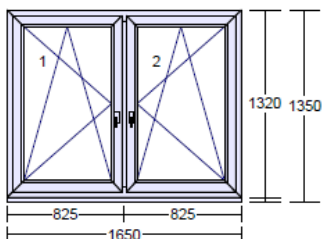

3) 3 ks

IDEAL 5000 1650 x 1320 mm
Rám: 4 x Rám 80mm (150x03)
Křídlový systém: 2 x Křídlo 77mm lep. (150x85)
Farba dnu/von: biela / antracit grau F436-7003 hl.
Výplň: 2 x číre 4-16-4 U=1,1
Kovanie: OS lave KS (Standard)
OS pravé KS (Standard)
Medz.rámik: AL
Rozměr skla:

Pole číslo	Šírka	Výška
1.1	646	1113
2.1	646	1113

Okenná kľ. biela v cene okna
vnútorný PVC parapet 220mm biela
PVC krytka k PVC parapetom

4) 1 ks

IDEAL 5000 1255 x 2250 mm
Rám: 4 x Rám 80mm (150x03)
Křídlový systém: _Křídlo 77mm_pásLP (150x26), Fixné zasklenie (Fix)
Farba dnu/von: biela / antracit grau F436-7003 hl.
Výplň: 2 x číre 4-16-4 U=1,1
Kovanie: OS lave KS (Standard)
FIX - Pevné v Ráme
Medz.rámik: AL
Rozměr skla:

Pole číslo	Šírka	Výška
1.1	640	2042
2.1	333	2120

pásovina pod sklo 40x3
madielko bielo

5) 1 ks

IDEAL 5000 2200 x 2250 mm
Rám: 4 x Rám 80mm (150x03)
Křídlový systém: _Křídlo 77mm_pásLP (150x26), Fixné zasklenie (Fix)
Farba dnu/von: biela / antracit grau F436-7003 hl.
Výplň: 2 x číre 4-16-4 U=1,1
Kovanie: OS lave KS (Standard)
FIX - Pevné v Ráme
Medz.rámik: AL
Rozměr skla:

Pole číslo	Šírka	Výška
1.1	640	2042
2.1	1278	2120

pásovina pod sklo 40x3
madielko bielo