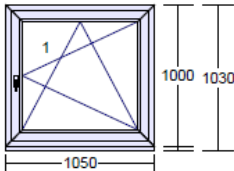

9) 1 ks

IDEAL 5000 650 x 615 mm
Rám: 4 x Rám 80mm (150x03)
Křídlový systém: Křídlo 77mm lep. (150x85)
Farba dnu/von: biela / antracit grau F436-7003 hl.
Výplň: číre 4-16-4 U=1,1
Kovanie: OS pravé KS (Standard)
Medz.rámik: AL
Rozměr skla: Pole číslo Šírka Výška
1.1 443 408

Okenná kľ. biela v cene okna

vnútorný PVC parapet 350mm biely

PVC krytka k PVC parapetom

10) 2 ks

IDEAL 5000 1665 x 1510 mm
Rám: 4 x Rám 80mm (150x03)
Křídlový systém: 2 x Křídlo 77mm lep. (150x85)
Farba dnu/von: biela / antracit grau F436-7003 hl.
Výplň: 2 x číre 4-16-4 U=1,1
Kovanie: OS lave KS (Standard)
OS pravé KS (Standard)
Medz.rámik: AL
Rozměr skla:

Pole číslo	Šírka	Výška
1.1	654	1303
2.1	654	1303

Okenná kľ. biela v cene okna
vnútorný PVC parapet 250mm biely
PVC krytka k PVC parapetom

11) 1 ks

IDEAL 5000 1050 x 1000 mm
Rám: 4 x Rám 80mm (150x03)
Křídlový systém: Křídlo 77mm lep. (150x85)
Farba dnu/von: biela / antracit grau F436-7003 hl.
Výplň: číre 4-16-4 U=1,1
Kovanie: OS pravé KS (Standard)
Medz.rámik: AL
Rozměr skla: