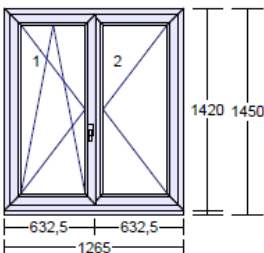

9) 1 ks

IDEAL 5000 650 x 615 mm
Rám: 4 x Rám 80mm (150x03)
Křídlový systém: Křídlo 77mm lep. (150x85)
Farba dnu/von: biela / antracit grau F436-7003 hl.
Výplň: číre 4-16-4 U=1,1
Kovanie: OS pravé KS (Standard)
Medz.rámik: AL
Rozměr skla: Pole číslo Šírka Výška
1.1 443 408

Pole číslo	Šírka	Výška
1.1	654	1303
2.1	654	1303

Okenná kľ. biela v cene okna
vnútorný PVC parapet 250mm biely
PVC krytka k PVC parapetom

11) 1 ks

IDEAL 5000 1050 x 1000 mm
Rám: 4 x Rám 80mm (150x03)
Křídlový systém: Křídlo 77mm lep. (150x85)
Farba dnu/von: biela / antracit grau F436-7003 hl.
Výplň: číre 4-16-4 U=1,1
Kovanie: OS pravé KS (Standard)
Medz.rámik: AL
Rozměr skla:

Pole číslo	Šírka	Výška
1.1	843	793

Okenná kľ. biela v cene okna
vnútorný PVC parapet 350mm biely
PVC krytka k PVC parapetom

12) 1 ks

IDEAL 5000 1265 x 1420 mm
Rám: 4 x Rám 80mm (150x03)
Křídlový systém: 2 x Křídlo 77mm lep. (150x85)
Farba dnu/von: biela / antracit grau F436-7003 hl.
Výplň: 2 x číre 4-16-4 U=1,1
Kovanie: OS lave KS (Standard)
O pravé KS (Standard)
Medz.rámik: AL
Rozměr skla: