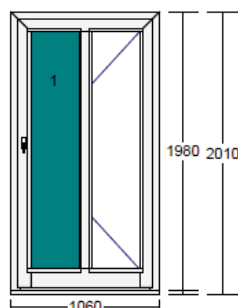

17) 1 ks

IDEAL 5000 585 x 475 mm
Rám: 4 x Rám 80mm (150x03)
Křídlový systém: Křídlo 77mm lep. (150x85)
Farba dnu/von: biela / antracit grau F436-7003 hl.
Výplň: číre 4-16-4 U=1,1
Kovanie: Sklopné KS (Standard)
Medz.rámik: AL
Rozměr skla: Pole číslo Šírka Výška
1.1 378 268

18) 1 ks

IDEAL 5000 1260 x 475 mm
Rám: 4 x Rám 80mm (150x03)
Křídlový systém: Křídlo 77mm lep. (150x85)
Farba dnu/von: biela / antracit grau F436-7003 hl.
Výplň: číre 4-16-4 U=1,1
Kovanie: Sklopné KS (Standard)
Medz.rámik: AL
Rozměr skla: Pole číslo Šírka Výška
1.1 1053 268

19) 1 ks

Heroal 72 1060 x 1980 mm
Rám: 3 x dv.rám DO 70mm H72, prah 20mm DO H72
Křídlový systém: dv.křídlo 94 DO okop p20
Farba dnu/von: RAL7016 / RAL7016
Výplň: výplň 36mm biela/biela
D.kôra číra 4-12-4-12-4 U=0,7
Medziskelný rámik: SWISSPACER U šedý
Kovanie: Dvere Automatic pravé
Priečky: stípič 94mm H72
Rozměr skla: Pole číslo Šírka Výška
1 373 1714
373 1714

pohľad z interiéru, dnu otváravé
prah 20mm, okop
Vchodové AL dvere Heroal 72
Zateplený hliník!!!
gula / kľučka
obojstranný antracit / cena ako za bielo /

stípič 94mm (22033)

príplatok za okop (sokel)

príplatok za výplň biela plast 36mm

príplatok za sklo dub.kôra + 3-sklo

Demontáž drevených okien/dverí

Odvoz a likvidácia okien/dverí

Osadenie do pripraveného otvoru
(osadenie bez murárskych prác
a bez montáže parapet.dosiek)

Termín dodania?