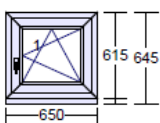

Pole číslo	Šírka	Výška
1.1	640	2042
2.1	1278	2120

pásovina pod sklo 40x3
madielko bielo

6) 1 ks

IDEAL 5000 560 x 1030 mm
Rám: 4 x Rám 80mm (150x03)
Křídlový systém: Fixné zasklenie (Fix)
Farba dnu/von: biela / antracit grau F436-7003 hl.
Výplň: D.kôra číra 4-16-4 U=1,1
Kovanie: FIX - Pevné v Ráme
Medz.rámik: AL
Rozměr skla: Pole číslo Šírka Výška
1.1 430 900

vnútorný PVC parapet 300mm biely

PVC krytka k PVC parapetom

8) 1 ks

IDEAL 5000 650 x 615 mm
Rám: 4 x Rám 80mm (150x03)
Křídlový systém: Křídlo 77mm lep. (150x85)
Farba dnu/von: biela / antracit grau F436-7003 hl.
Výplň: D.kôra číra 4-16-4 U=1,1
Kovanie: OS pravé KS (Standard)
Medz.rámik: AL
Rozměr skla: Pole číslo Šírka Výška
1.1 443 408

9) 1 ks

IDEAL 5000 650 x 615 mm
Rám: 4 x Rám 80mm (150x03)
Křídlový systém: Křídlo 77mm lep. (150x85)
Farba dnu/von: biela / antracit grau F436-7003 hl.
Výplň: číre 4-16-4 U=1,1
Kovanie: OS pravé KS (Standard)
Medz.rámik: AL
Rozměr skla: Pole číslo Šírka Výška
1.1 443 408