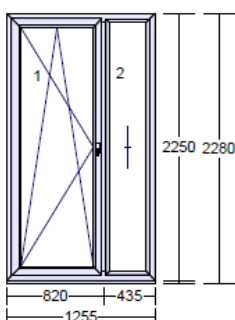

IDEAL 5000 1650 x 1320 mm
Rám: 4 x Rám 80mm (150x03)
Křídlový systém: 2 x Křídlo 77mm lep. (150x85)
Farba dnu/von: biela / antracit grau F436-7003 hl.
Výplň: 2 x číre 4-16-4 U=1,1
Kovanie: OS lave KS (Standard)
OS pravé KS (Standard)
Medz.rámik: AL
Rozměr skla:

Pole číslo	Šírka	Výška
1.1	646	1113
2.1	646	1113

Okenná kľ. biela v cene okna
vnútorný PVC parapet 220mm biela
PVC krytka k PVC parapetom

4) 1 ks