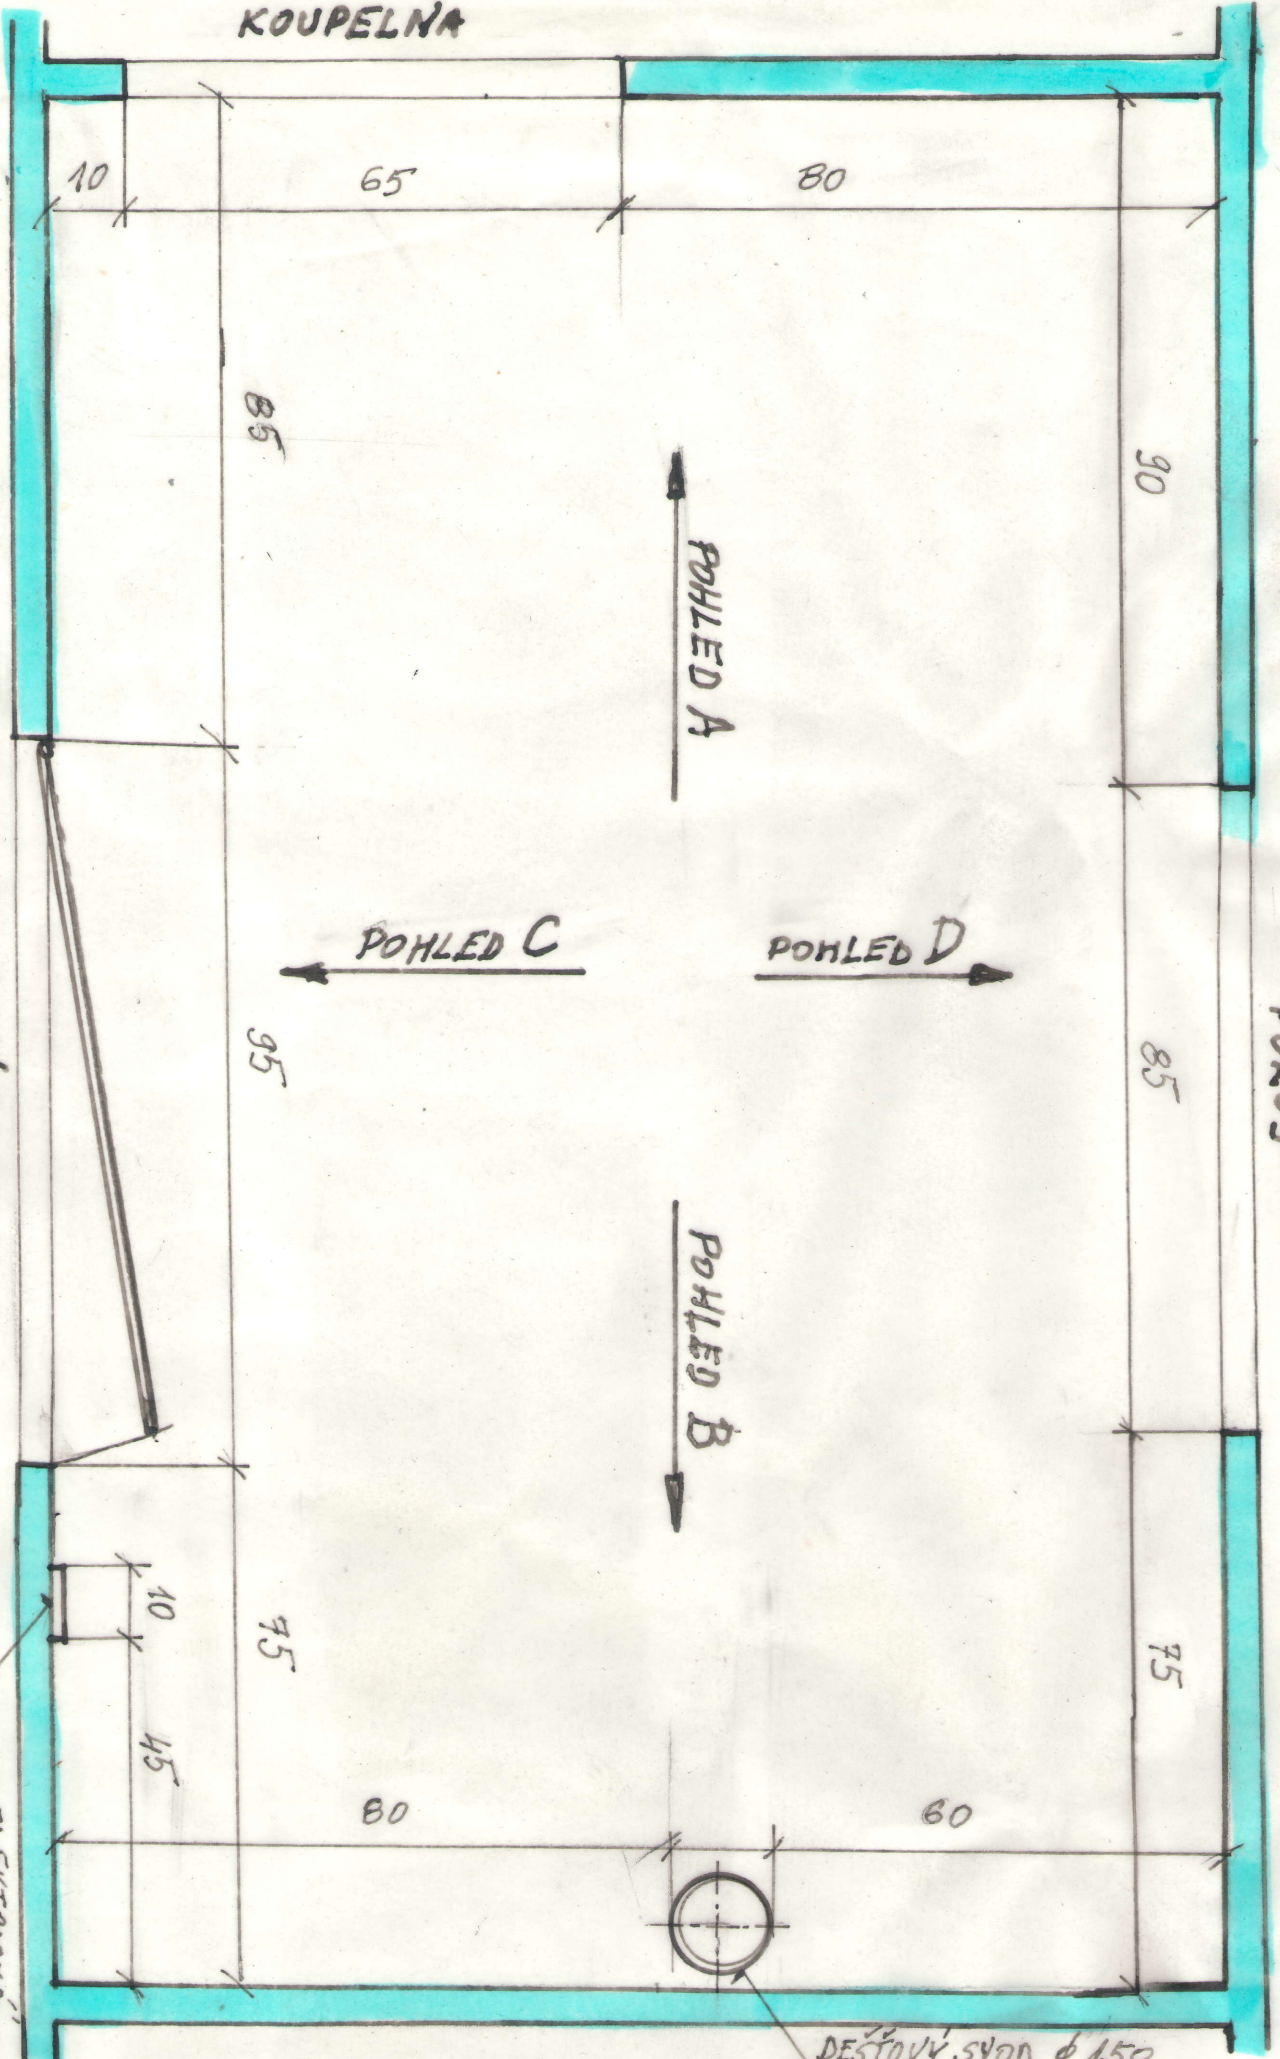

KOUPELNA

POKŮJ

VÝŠKA STROPU : 255
VÝŠKA DVEŘÍ : 200

DOMOVNÍ CHODBA

1 PŮDORYS PŘEDSÍŤNÉ 1:10

DEŠŤOVÝ SVOD

STROP

PŘESTAVITELNÉ
POLICE

TYČ NA
RAMÍNKU

↓ ↓ ↓ ↓ ↓
VĚŠÁKY
NA ZADOVÉ DESCE

ZÁSUVKY NA
KOLEJNÍČKÁCH,
PŘEDNÍ STRANA
UZAVŘENA

15

20

2 POHLED B

1:10

STROP

PŘESTAVITELNÉ
POLICE

PRŮCHOD
DO POKOJE

TVČ NA
RAMÍŇKA

KOVOVÉ ÚCHYTY

ŠUPATA NA
KOLEJNÍČKÁCH,
PŘEDNÍ STRANA
OTEVŘENA

3
POHLED D

1:10

STROP