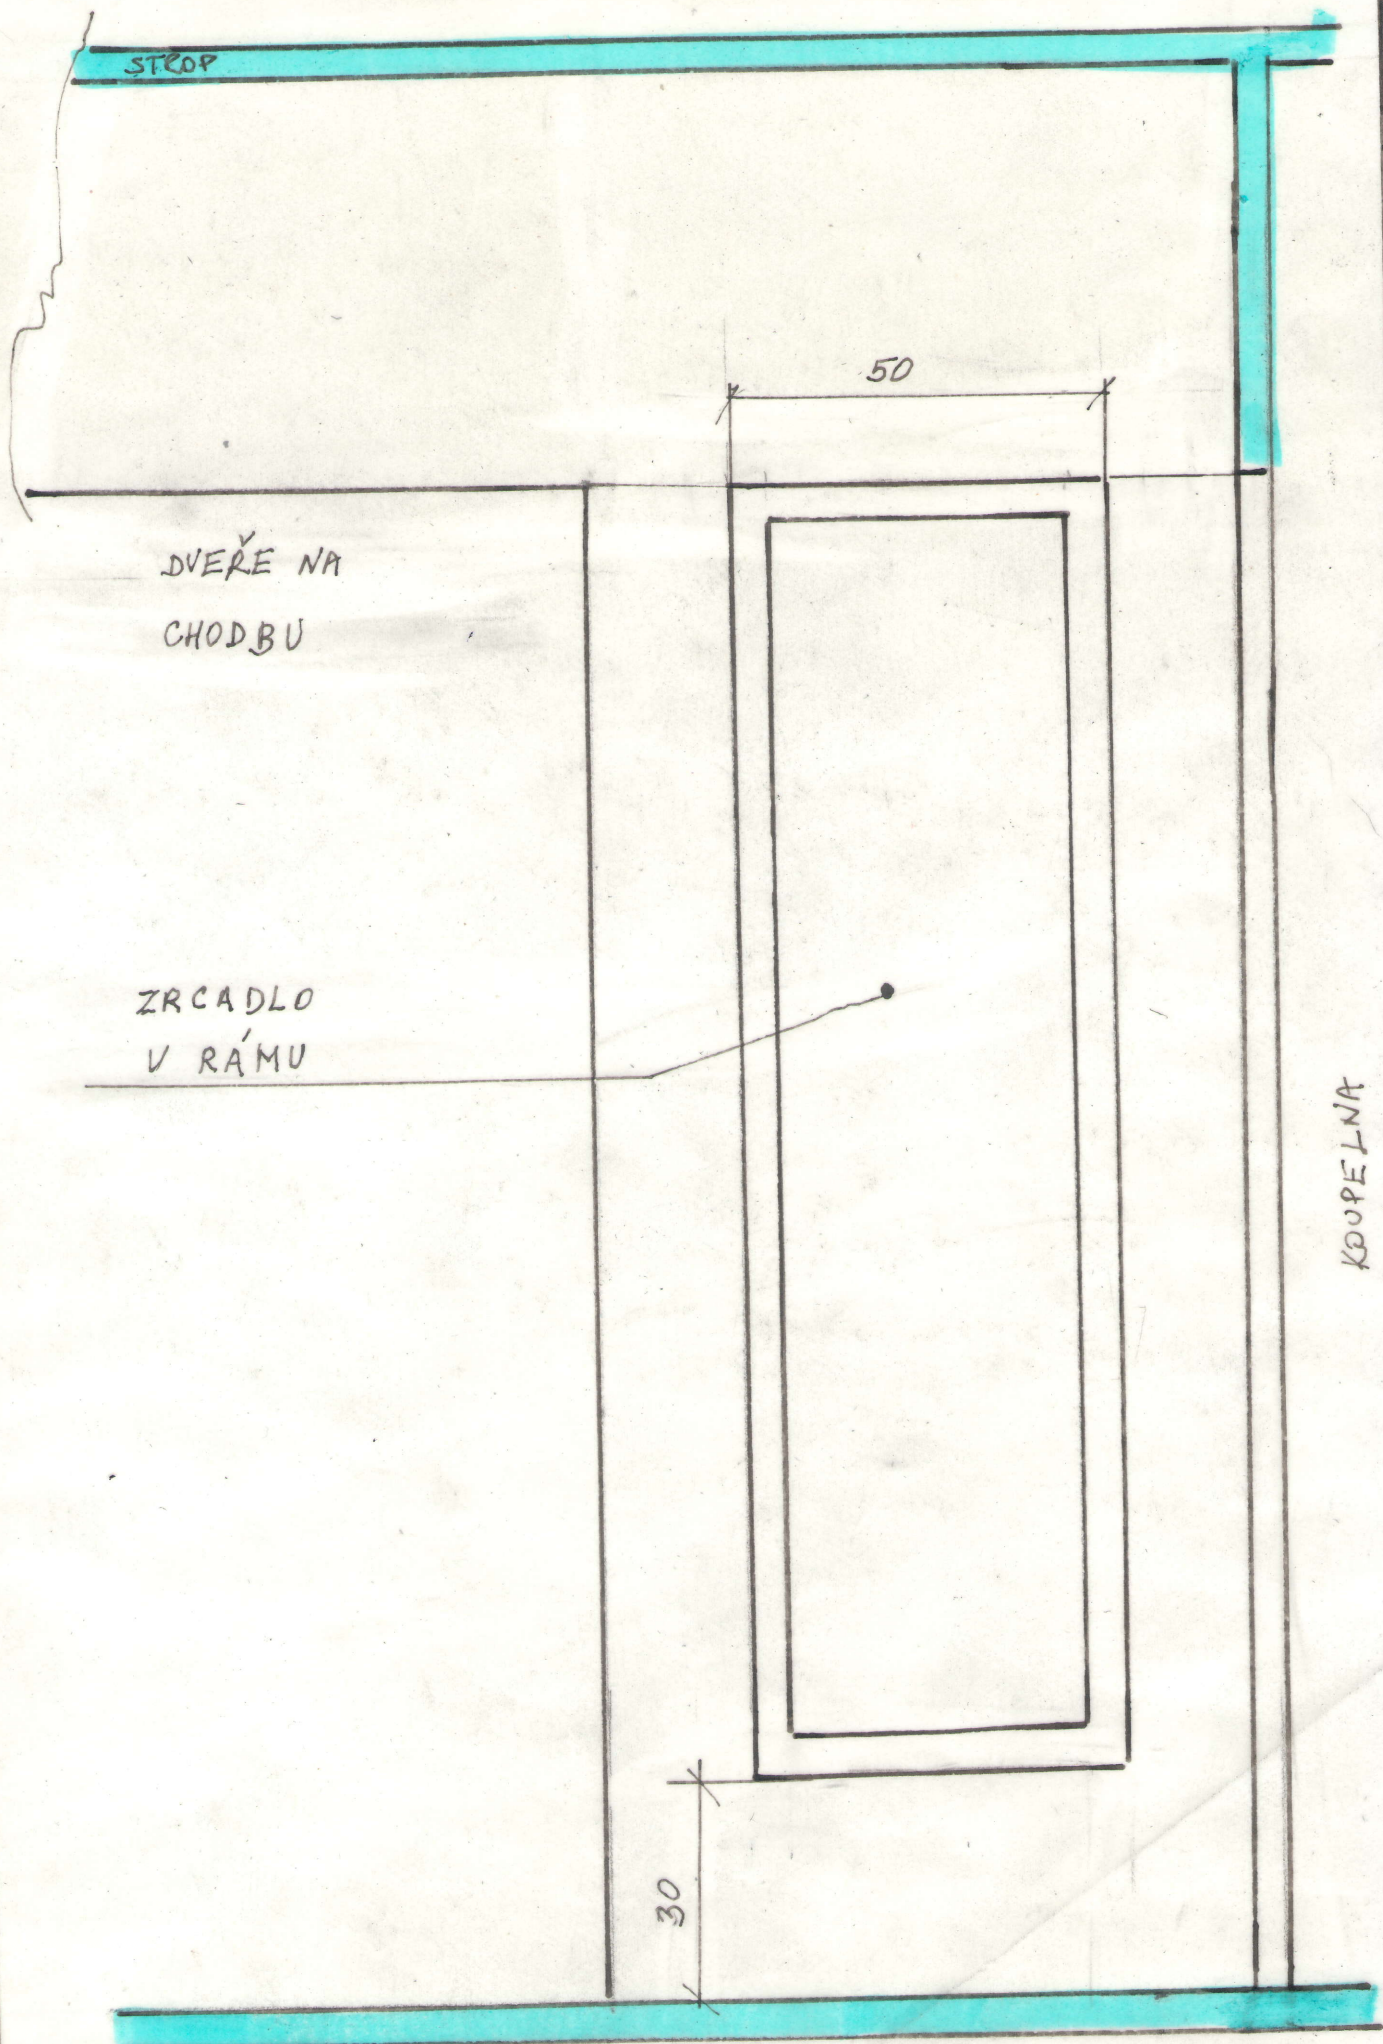

KOUPELNA

POKŮJ

VÝŠKA STROPU : 255
VÝŠKA DVEŘÍ : 200

DOMOVNÍ CHODBA

1 PŮDORYS PŘEDSÍŤNÉ 1:10

DEŠŤOVÝ SVOD

STROP

PŘESTAVITELNÉ
POLICE

TYČ NA
RAMÍNKU

↓ ↓ ↓ ↓ ↓
VĚŠÁKY
NA ZADOVÉ DESCE

ZÁSUVKY NA
KOLEJNÍČKÁCH,
PŘEDNÍ STRANA
UZAVŘENA

15

20

2 POHLED B

1:10

STROP

PŘESTAVITELNÉ
POLICE

PRŮCHOD
DO POKOJE

TVČ NA
RAMÍŇKA

KOVOVÉ ÚCHYTY

ŠUPATA NA
KOLEJNÍČKÁCH,
PŘEDNÍ STRANA
OTEVŘENA

3
POHLED D

1:10

STROP

50

DVEŘE NA
CHODBU

ZRCADLO
V RÁMU

KOUPELNA

30

4

POHLED C

1:10