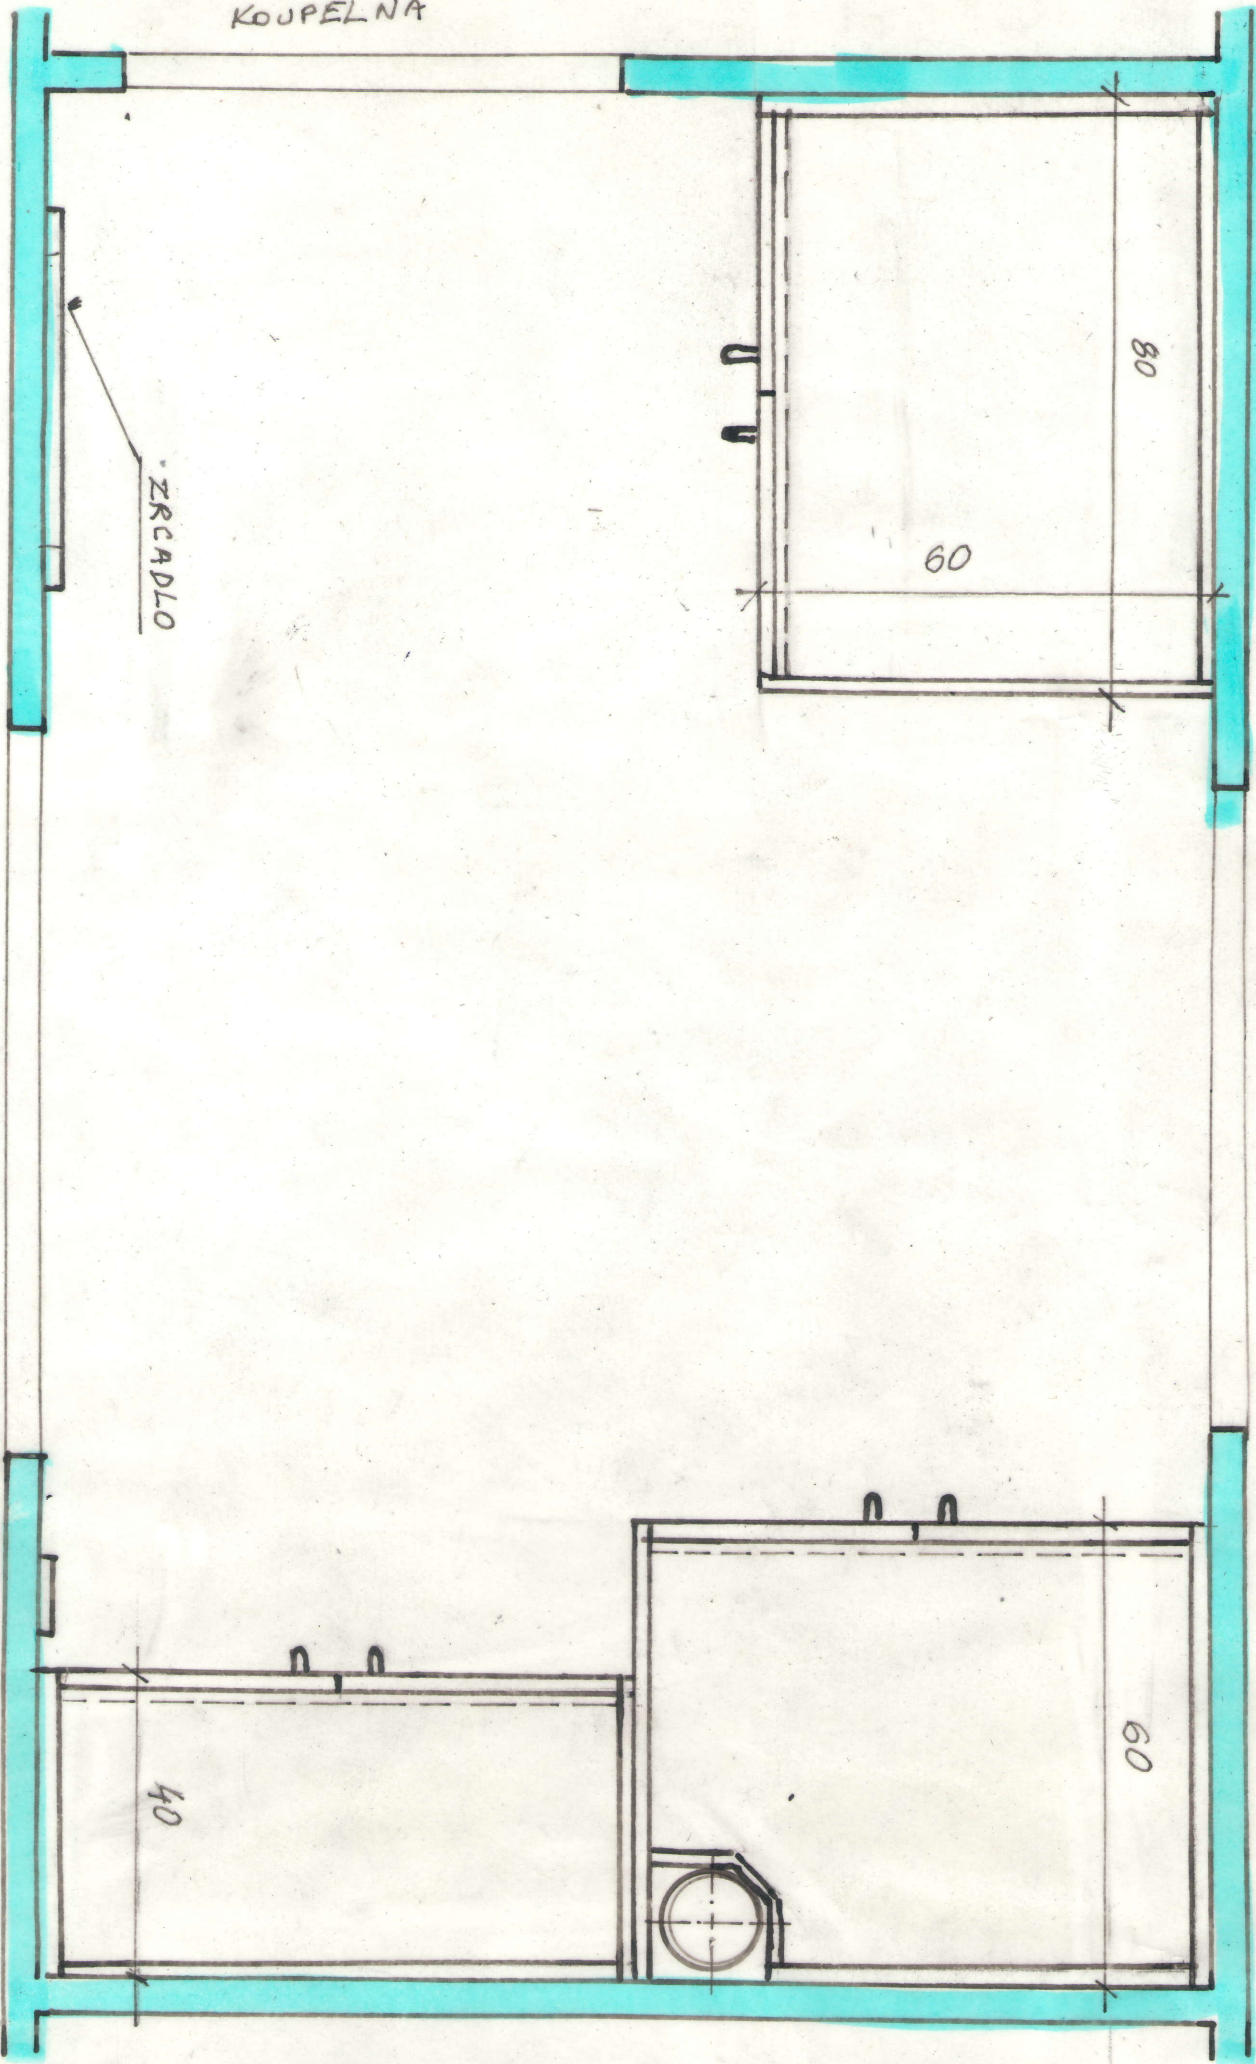

KOUPELNA

POKŮJ

VÝŠKA STROPU : 255
VÝŠKA DVEŘÍ : 200

DOMOVNÍ CHODBA

1 PŮDORYS PŘEDSÍŤNÉ 1:10

DEŠŤOVÝ SVOD

STROP

PŘESTAVITELNÉ
POLICE

PŘESTAVITELNÉ
POLICE

PRŮCHOD
DO POKOJE

TVČ NA
RAMÍŇKA

KOVOVÉ ÚCHYTY

ŠUPATA NA
KOLEJNÍČKÁCH,
PŘEDNÍ STRANA
OTEVŘENA

3
POHLED D

1:10

STROP

50

DVEŘE NA
CHODBU

ZRCADLO
V RÁMU

KOUPELNA

30

4

POHLED C

1:10

KOUPELNA

ZRCADLO

80

60

POKOJ

ZHODBA

60

40