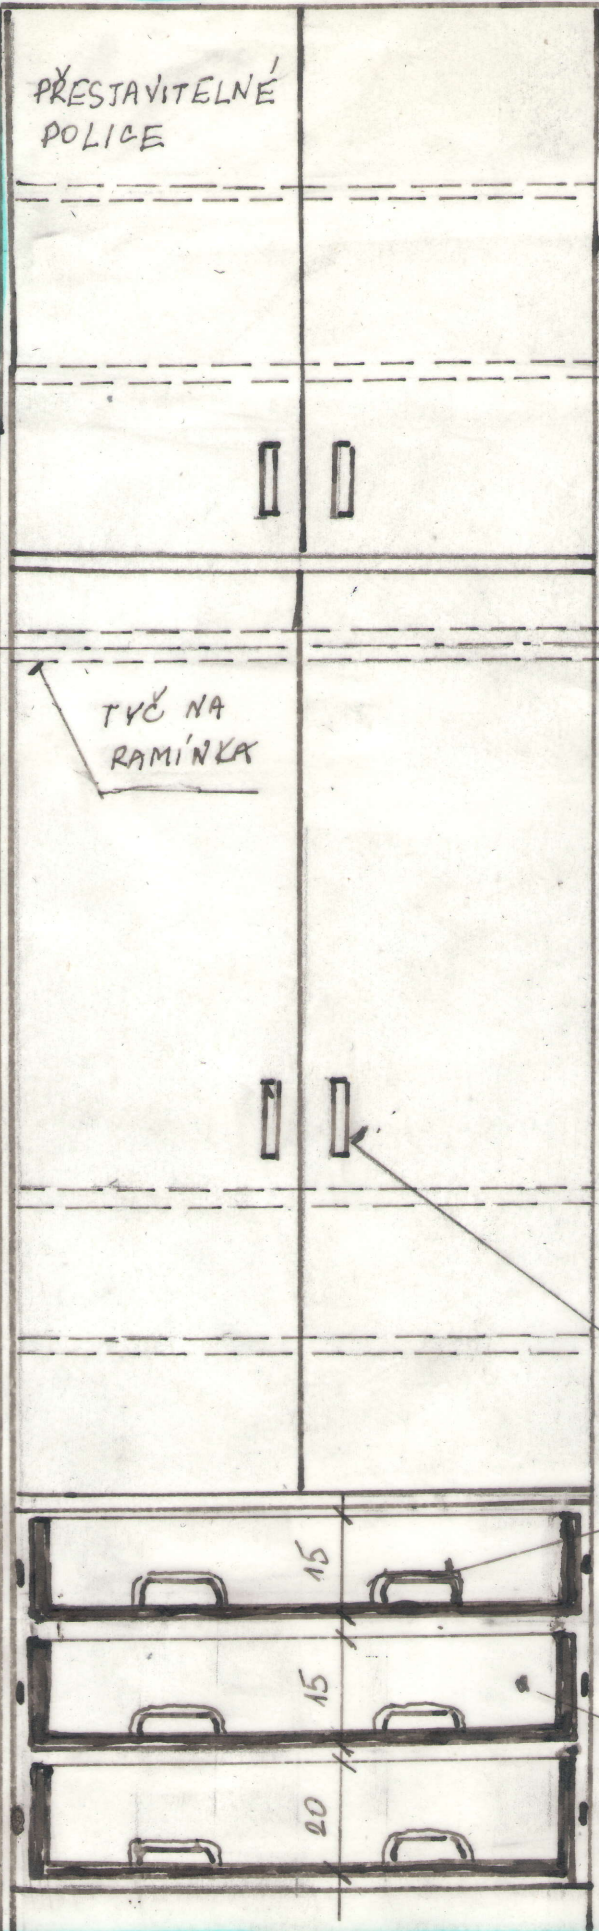

KOUPELNA

POKŮJ

VÝŠKA STROPU : 255
VÝŠKA DVEŘÍ : 200

DOMOVNÍ CHODBA

1 PŮDORYS PŘEDSÍŤNÉ 1:10

DEŠŤOVÝ SVOD

STROP

PŘESTAVITELNÉ
POLICE

TYČ NA
RAMÍNKU

↓ ↓ ↓ ↓ ↓
VĚŠÁKY
NA ZADOVÉ DESCE

ZÁSUVKY NA
KOLEJNÍČKÁCH,
PŘEDNÍ STRANA
UZAVŘENA

15

20

2 POHLED B

1:10

STROP

PŘESTAVITELNÉ
POLICE

PRŮCHOD
DO POKOJE

TVČ NA
RAMÍŇKA

KOVOVÉ ÚCHYTY

ŠUPATA NA
KOLEJNÍČKÁCH,
PŘEDNÍ STRANA
OTEVŘENA

3
POHLED D

1:10

STROP