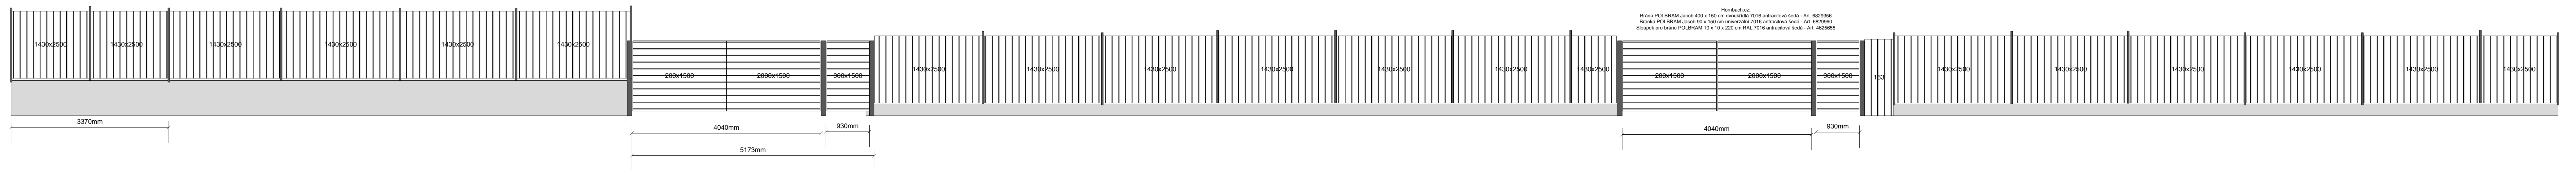

Sloupek 60x40mm - antracit, výška 200 cm, délka přizpůsobena polim, kotvení na pozink patky do opěrné zdi
Plotový panel 2D Antracit - výška 103 - 183 cm, průměr drátů 6/5/6 mm, přichycení: Přichytka panelu U na sl. 60x40 pozink SAFETY