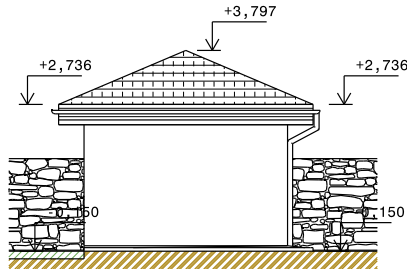

POHLED OD JIHOZÁPADU

POHLED OD JIHOVÝCHODU

POHLED OD SEVEROVÝCHODU

POHLED OD SEVEROZÁPADU

STŘEŠNÍ KRYTINA - STŘEŠNÍ TAŠKA BRAMAC- TEGALIT - BARVA BRÍDLICOVÁ
 OKNA A VÝPLNĚ OTVORŮ - PLASTOVÁ - PĚTIKOMOROVÝ ZTUŽENÝ PROFIL - DEKOR ZLATÝ DUB
 KOMÍN - KOMINOVÝ PLÁŠT VYZDĚN Z LÍCOVÝCH CIHEL - BARVA BILÁ
 FASÁDA - AKRYLÁTOVÁ OMÍTKA - BARVA ORANŽOVÁ
 SOKLOVÝ PÁS - OBLOŽENÍ LOMOVÝM KAMENEM
 PODBITÍ PODHLEDU ŘÍMS - OPLÁŠTĚNÍ HOBLOVANÝMI PRKNY NEBO PALUBKAMI
 DŘEVĚNÉ PRVKY S POVRCHOVOU ÚPRAVOU - NAPUŠTĚNÉ 3x LAZUROVACÍM LAKEM
 VENKOVNÍ PARAPETY - BUDOU PROVEDENY Z MĚDĚNÉHO PLECHU/ VARIANTNĚ LINDAB
 OKAPY, OKAP. SVODY - BUDOU PROVEDENY Z MĚDĚNÉHO PLECHU
 ZPEVNĚNÉ PLOCHY - BUDOU PROVEDENY Z BETONOVÉ ZÁMKOVÉ DLAŽBY
 (VÝBĚR DLE PŘÁNÍ INVESTORA) A ČÁSTEČNĚ NASYPANÝM KAČÍRKEM
 KONEČNÉ BAREVNÉ ŘEŠENÍ URČÍ PROJEKTANT V PRŮBĚHU
 VÝSTAVBY PO DOHODĚ MEZI DODAVATELEM, A INVESTOREM ŘÍM'

UPRAVENO 12.6.2014

ZODPOVĚDNÝ PROJEKTANT:	Ing. Luděk Skalický		DATUM: 06/2014		PARÉ:
VYPRACOVAL:	Martin Věchet		STAVEBNÍ ÚŘAD:		Mm Mladá Boleslav
INVESTOR:	Radek Vlasta, 17.Listopadu 1190, 293 01 Mladá Boleslav			ČÁST:	MĚŘITKO:
MÍSTO STAVBY:	k.ú.Chrást u Mladé Boleslavi, p.č. 190/41			SO - 02	1:100
AKCE:	NOVOSTAVBA RD A ZAHRADNÍHO DOMKU CHRÁST U MLADÉ BOLESLAVI			FORMÁT:	2x44
VÝKRES: POHLEDY NA DOMEK				ČÍSLO VÝKRESU: D.1.1.b.6	