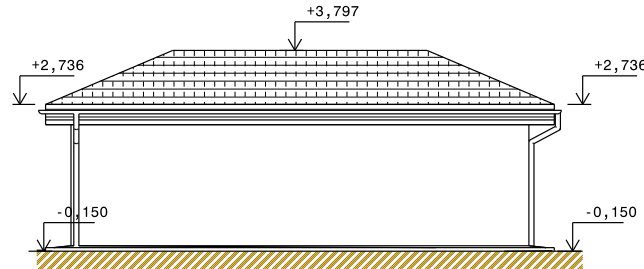

POHLED OD JIHOZÁPADU

POHLED OD JIHOVÝCHODU

POHLED OD SEVEROVÝCHODU

POHLED OD SEVEROZÁPADU

STŘEŠNÍ KRYTINA - STŘEŠNÍ TAŠKA BRAMAC- TEGALIT - BARVA BRÍDLICOVÁ
 OKNA A VÝPLNĚ OTVORŮ - PLASTOVÁ - PĚTIKOMOROVÝ ZTUŽENÝ PROFIL - DEKOR ZLATÝ DUB
 KOMÍN - KOMINOVÝ PLÁŠT VYZDĚN Z LÍCOVÝCH CIHEL - BARVA BILÁ
 FASÁDA - AKRYLÁTOVÁ OMÍTKA - BARVA ORANŽOVÁ
 SOKLOVÝ PÁS - OBLOŽENÍ LOMOVÝM KAMENEM
 PODBITÍ PODHLEDU ŘÍMS - OPLÁŠTĚNÍ HOBLOVANÝMI PRKNY NEBO PALUBKAMI
 DŘEVĚNÉ PRVKY S POVRCHOVOU ÚPRAVOU - NAPUŠTĚNÉ 3x LAZUROVACÍM LAKEM
 VENKOVNÍ PARAPETY - BUDOU PROVEDENY Z MĚDĚNÉHO PLECHU/ VARIANTNĚ LINDAB
 OKAPY, OKAP. SVODY - BUDOU PROVEDENY Z MĚDĚNÉHO PLECHU
 ZPEVNĚNÉ PLOCHY - BUDOU PROVEDENY Z BETONOVÉ ZÁMKOVÉ DLAŽBY
 (VÝBĚR DLE PŘÁNÍ INVESTORA) A ČÁSTEČNĚ NASYPANÝM KAČÍRKEM
 KONEČNÉ BAREVNÉ ŘEŠENÍ URČÍ PROJEKTANT V PRŮBĚHU
 VÝSTAVBY PO DOHODĚ MEZI DODAVATELEM, A INVESTOREM ŘÍM'

UPRAVENO 12.6.2014

ZODPOVĚDNÝ PROJEKTANT:	Ing. Luděk Skalický		DATUM: 06/2014		PARÉ:
VYPRACOVAL:	Martin Věchet		STAVEBNÍ ÚŘAD:		Mm Mladá Boleslav
INVESTOR:	Radek Vlasta, 17.Listopadu 1190, 293 01 Mladá Boleslav			ČÁST:	MĚŘITKO:
MÍSTO STAVBY:	k.ú.Chrást u Mladé Boleslavi, p.č. 190/41			SO - 02	1:100
AKCE:	NOVOSTAVBA RD A ZAHRADNÍHO DOMKU CHRÁST U MLADÉ BOLESLAVI			FORMÁT:	2x44
VÝKRES: POHLEDY NA DOMEK				ČÍSLO VÝKRESU: D.1.1.b.6	