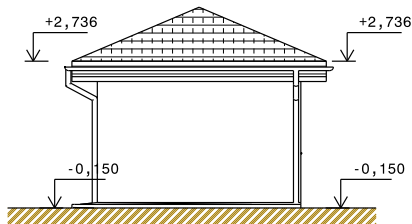

POHLED OD JIHOZÁPADU

POHLED OD JIHOVÝCHODU

POHLED OD SEVEROVÝCHODU

POHLED OD SEVEROZÁPADU

STŘEŠNÍ KRYTINA - STŘEŠNÍ TAŠKA BRAMAC- TEGALIT - BARVA BRÍDLICOVÁ
 OKNA A VÝPLNĚ OTVORŮ - PLASTOVÁ - PĚTIKOMOROVÝ ZTUŽENÝ PROFIL - DEKOR ZLATÝ DUB
 KOMÍN - KOMINOVÝ PLÁŠT VYZDĚN Z LÍCOVÝCH CIHEL - BARVA BILÁ
 FASÁDA - AKRYLÁTOVÁ OMÍTKA - BARVA ORANŽOVÁ
 SOKLOVÝ PÁS - OBLOŽENÍ LOMOVÝM KAMENEM
 PODBITÍ PODHLEDU ŘÍMS - OPLÁŠTĚNÍ HOBLOVANÝMI PRKNY NEBO PALUBKAMI
 DŘEVĚNÉ PRVKY S POVRCHOVOU ÚPRAVOU - NAPUŠTĚNÉ 3x LAZUROVACÍM LAKEM
 VENKOVNÍ PARAPETY - BUDOU PROVEDENY Z MĚDĚNÉHO PLECHU/ VARIANTNĚ LINDAB
 OKAPY, OKAP. SVODY - BUDOU PROVEDENY Z MĚDĚNÉHO PLECHU
 ZPEVNĚNÉ PLOCHY - BUDOU PROVEDENY Z BETONOVÉ ZÁMKOVÉ DLAŽBY
 (VÝBĚR DLE PŘÁNÍ INVESTORA) A ČÁSTEČNĚ NASYPANÝM KAČÍRKEM
 KONEČNÉ BAREVNÉ ŘEŠENÍ URČÍ PROJEKTANT V PRŮBĚHU
 VÝSTAVBY PO DOHODĚ MEZI DODAVATELEM, A INVESTOREM ŘÍM'

UPRAVENO 12.6.2014

ZODPOVĚDNÝ PROJEKTANT:	Ing. Luděk Skalický		DATUM: 06/2014		PARÉ:
VYPRACOVAL:	Martin Věchet		STAVEBNÍ ÚŘAD:		Mm Mladá Boleslav
INVESTOR:	Radek Vlasta, 17.Listopadu 1190, 293 01 Mladá Boleslav			ČÁST:	MĚŘITKO:
MÍSTO STAVBY:	k.ú.Chrást u Mladé Boleslavi, p.č. 190/41			SO - 02	1:100
AKCE:	NOVOSTAVBA RD A ZAHRADNÍHO DOMKU CHRÁST U MLADÉ BOLESLAVI			FORMÁT:	2x44
VÝKRES: POHLEDY NA DOMEK				ČÍSLO VÝKRESU: D.1.1.b.6	