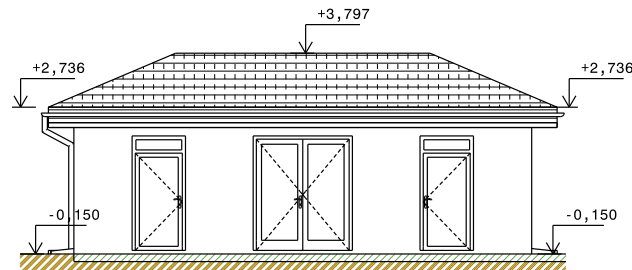

POHLED OD JIHOZÁPADU

POHLED OD JIHOVÝCHODU

POHLED OD SEVEROVÝCHODU

POHLED OD SEVEROZÁPADU

STŘEŠNÍ KRYTINA - STŘEŠNÍ TAŠKA BRAMAC- TEGALIT - BARVA BRÍDLICOVÁ
 OKNA A VÝPLNĚ OTVORŮ - PLASTOVÁ - PĚTIKOMOROVÝ ZTUŽENÝ PROFIL - DEKOR ZLATÝ DUB
 KOMÍN - KOMINOVÝ PLÁŠT VYZDĚN Z LÍCOVÝCH CIHEL - BARVA BILÁ
 FASÁDA - AKRYLÁTOVÁ OMÍTKA - BARVA ORANŽOVÁ
 SOKLOVÝ PÁS - OBLOŽENÍ LOMOVÝM KAMENEM
 PODBITÍ PODHLEDU ŘÍMS - OPLÁŠTĚNÍ HOBLOVANÝMI PRKNY NEBO PALUBKAMI
 DŘEVĚNÉ PRVKY S POVRCHOVOU ÚPRAVOU - NAPUŠTĚNÉ 3x LAZUROVACÍM LAKEM
 VENKOVNÍ PARAPETY - BUDOU PROVEDENY Z MĚDĚNÉHO PLECHU/ VARIANTNĚ LINDAB
 OKAPY, OKAP. SVODY - BUDOU PROVEDENY Z MĚDĚNÉHO PLECHU
 ZPEVNĚNÉ PLOCHY - BUDOU PROVEDENY Z BETONOVÉ ZÁMKOVÉ DLAŽBY
 (VÝBĚR DLE PŘÁNÍ INVESTORA) A ČÁSTEČNĚ NASYPANÝM KAČÍRKEM
 KONEČNÉ BAREVNÉ ŘEŠENÍ URČÍ PROJEKTANT V PRŮBĚHU
 VÝSTAVBY PO DOHODĚ MEZI DODAVATELEM, A INVESTOREM ŘÍM'

UPRAVENO 12.6.2014

ZODPOVĚDNÝ PROJEKTANT:	Ing. Luděk Skalický		DATUM: 06/2014		PARÉ:
VYPRACOVAL:	Martin Věchet		STAVEBNÍ ÚŘAD:		Mm Mladá Boleslav
INVESTOR:	Radek Vlasta, 17.Listopadu 1190, 293 01 Mladá Boleslav			ČÁST:	MĚŘITKO:
MÍSTO STAVBY:	k.ú.Chrást u Mladé Boleslavi, p.č. 190/41			SO - 02	1:100
AKCE:	NOVOSTAVBA RD A ZAHRADNÍHO DOMKU CHRÁST U MLADÉ BOLESLAVI			FORMÁT:	2x44
VÝKRES: POHLEDY NA DOMEK				ČÍSLO VÝKRESU: D.1.1.b.6	