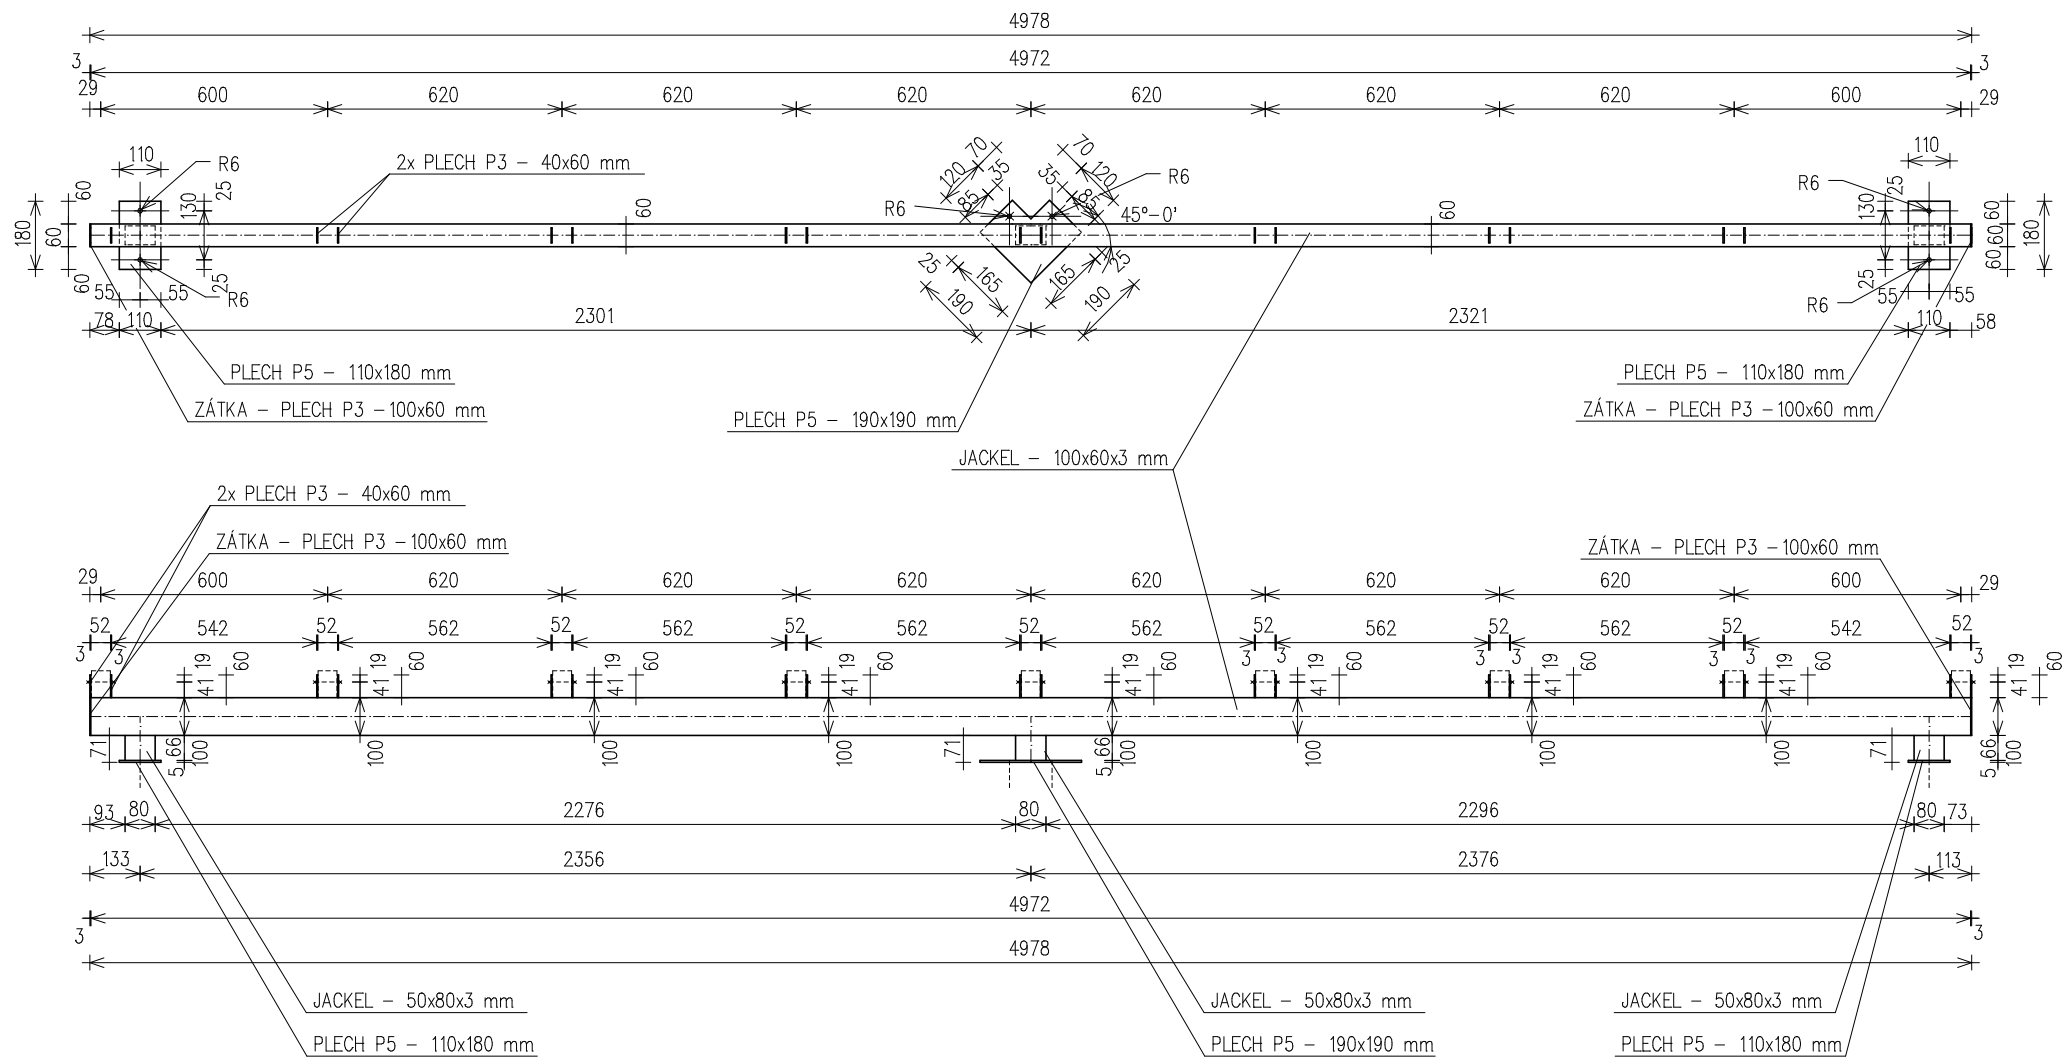

POHLED

PŮDORYS

MONTÁŽNÍ SCHEMA

PRVEK "1" - 1ks

PŮDORYS

NÁRYS

PRVEK "1"

PŘÍČNÝ ŘEZ

PRVEK "2" – 1ks

PŮDORYS

NÁŘYS

PRVEK "2"

PŘÍČNÝ ŘEZ

PRVEK "3" – 1ks

PŮDORYS

PRVEK "4" – 1ks

PŮDORYS

NÁŘYS

NÁŘYS

PRVEK "3,4"

PŘÍČNÝ ŘEZ

PRVEK "5" - 1ks

PRVEK "6" – 1ks

ZRCADLOVÝ PRVEK K PRVKU "5"

PRVEK "7" - 2ks

PRVEK "8" - 2ks

PRVEK "9" - 2ks

PRVEK "10" - 1ks

PRVEK "11" – 8ks

NÁRYS

PŮDORYS

PRVEK "12" – 4ks