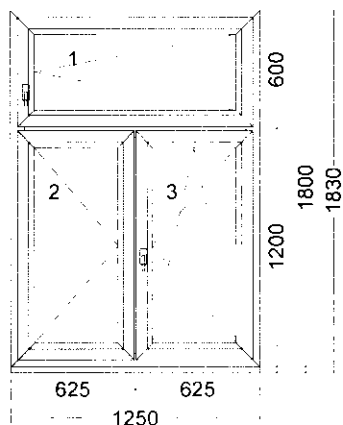

Rám: bílá/nussbaum
 Sloupek: bílá/nussbaum
 Křídlo: bílá/bílá

cena ks	cena celkem
0,00	0,00

Cena položky včetně příslušenství : 0,00

1

3 Kus

Série: **K90-MD**
 Rám: MD-Rám 6002 70mm 6K uml.
 Křídlo: Křídlo 6003- 82mm fv, 6K BT-82,5mm
 Barva in-ex: **Bílá**
 Kování: **název otvírky oliva**
 Otvírávé levé 200
 Otvírávě-sklopné pravé 200
 Otvírávé pravé 200
 Otvírávé levé 400
 Otvírávě-sklopné pravé 400
 Otvírávé pravé 400
 Výplň: 6 * 4-18-PT4 Ug=1.1, dB=30, LT=80
 Rozšíření: Podkladový profil 30 mm /5K
 Kotvení: 6,5mm L+P
 Odvodnění: dopředu
 Rozměry: 1460mm x 1800mm

Cena položky včetně příslušenství :

Pozice

1.

Množství Popis

2

ks

Série: **K90-MD**
Rám: MD-Rám 6002 70mm 6K uml.
Křídlo: Křídlo 6003- 82mm fv, 6K BT-82,5mm
Barva in-ex: **Bílá**
Kování: **název otvírky** **oliva**
Otvírací pravé 155
Otvírací levé 500
Otvírací-sklopné pravé 500
Výplň: 3 * 4-18-PT4 Ug=1.1, dB=30, LT=80
Rozšíření: Podkladový profil 30 mm /5K
Kotvení: 6,5mm L+P
Odvodnění: dopředu
Rozměry: 1250mm x 1800mm

cena ks

cena celkem

Cena položky včetně příslušenství :

3

2 Kus

Série: **K90-MD**
Rám: MD-Rám 6002 70mm 6K uml.
Křídlo: Křídlo 6003- 82mm fv, 6K BT-82,5mm
Barva in-ex: **Bílá**
Kování: **název otvírky** **oliva**
Otvírací pravé 250
Výplň: 4-18-PT4 Ug=1.1, dB=30, LT=80
Rozšíření: Podkladový profil 30 mm /5K
Kotvení: 6,5mm L+P
Odvodnění: dopředu
Rozměry: 400mm x 870mm