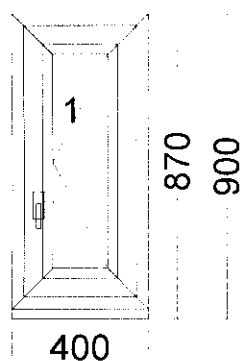

Rám: bílá/nussbaum
 Sloupek: bílá/nussbaum
 Křídlo: bílá/bílá

cena ks	cena celkem
0,00	0,00

Cena položky včetně příslušenství : 0,00

1

3 Kus

Série: **K90-MD**
 Rám: MD-Rám 6002 70mm 6K uml.
 Křídlo: Křídlo 6003- 82mm fv, 6K BT-82,5mm
 Barva in-ex: **Bílá**
 Kování: **název otvírky oliva**
 Otvírávé levé 200
 Otvírávě-sklopné pravé 200
 Otvírávé pravé 200
 Otvírávé levé 400
 Otvírávě-sklopné pravé 400
 Otvírávé pravé 400
 Výplň: 6 * 4-18-PT4 Ug=1.1, dB=30, LT=80
 Rozšíření: Podkladový profil 30 mm /5K
 Kotvení: 6,5mm L+P
 Odvodnění: dopředu
 Rozměry: 1460mm x 1800mm

Cena položky včetně příslušenství :

Pozice

1.

Množství Popis

2

ks

Série: **K90-MD**
Rám: MD-Rám 6002 70mm 6K uml.
Křídlo: Křídlo 6003- 82mm fv, 6K BT-82,5mm
Barva in-ex: **Bílá**
Kování: **název otvírky** **oliva**
Otvírací pravé 155
Otvírací levé 500
Otvírací-sklopné pravé 500
Výplň: 3 * 4-18-PT4 Ug=1.1, dB=30, LT=80
Rozšíření: Podkladový profil 30 mm /5K
Kotvení: 6,5mm L+P
Odvodnění: dopředu
Rozměry: 1250mm x 1800mm

cena ks

cena celkem

Cena položky včetně příslušenství :

3

2 Kus

Série: **K90-MD**
Rám: MD-Rám 6002 70mm 6K uml.
Křídlo: Křídlo 6003- 82mm fv, 6K BT-82,5mm
Barva in-ex: **Bílá**
Kování: **název otvírky** **oliva**
Otvírací pravé 250
Výplň: 4-18-PT4 Ug=1.1, dB=30, LT=80
Rozšíření: Podkladový profil 30 mm /5K
Kotvení: 6,5mm L+P
Odvodnění: dopředu
Rozměry: 400mm x 870mm