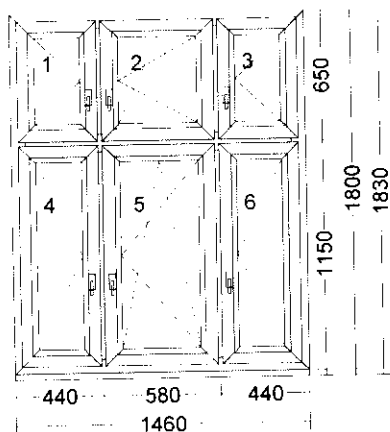

Montáž oken - je kalkulována na venkovní hranu zdiva pomocí turbošroubů a PUR pěny. Cenu montáže oken naleznete na konci této cenové nabídky.

Pozice

Množství Popis

0

1 Kus

Barevné provedení oken poz. 1 a 2 v cenové nabídce:

Rám: bílá/nussbaum
 Sloupek: bílá/nussbaum
 Křídlo: bílá/bílá

cena ks	cena celkem
0,00	0,00

Cena položky včetně příslušenství : 0,00

1

3 Kus

Série: **K90-MD**
 Rám: MD-Rám 6002 70mm 6K uml.
 Křídlo: Křídlo 6003- 82mm fv, 6K BT-82,5mm
 Barva in-ex: **Bílá**
 Kování: **název otvírky oliva**
 Otvírávé levé 200
 Otvírávě-sklopné pravé 200
 Otvírávé pravé 200
 Otvírávé levé 400
 Otvírávě-sklopné pravé 400
 Otvírávé pravé 400
 Výplň: 6 * 4-18-PT4 Ug=1.1, dB=30, LT=80
 Rozšíření: Podkladový profil 30 mm /5K
 Kotvení: 6,5mm L+P
 Odvodnění: dopředu
 Rozměry: 1460mm x 1800mm

Cena položky včetně příslušenství :

Pozice

1.

Množství Popis

2

ks

Série: **K90-MD**
Rám: MD-Rám 6002 70mm 6K uml.
Křídlo: Křídlo 6003- 82mm fv, 6K BT-82,5mm
Barva in-ex: **Bílá**
Kování: **název otvírky** **oliva**
Otvírací pravé 155
Otvírací levé 500
Otvírací-sklopné pravé 500
Výplň: 3 * 4-18-PT4 Ug=1.1, dB=30, LT=80
Rozšíření: Podkladový profil 30 mm /5K
Kotvení: 6,5mm L+P
Odvodnění: dopředu
Rozměry: 1250mm x 1800mm

cena ks

cena celkem

Cena položky včetně příslušenství :

3

2 Kus

Série: **K90-MD**
Rám: MD-Rám 6002 70mm 6K uml.
Křídlo: Křídlo 6003- 82mm fv, 6K BT-82,5mm
Barva in-ex: **Bílá**
Kování: **název otvírky** **oliva**
Otvírací pravé 250
Výplň: 4-18-PT4 Ug=1.1, dB=30, LT=80
Rozšíření: Podkladový profil 30 mm /5K
Kotvení: 6,5mm L+P
Odvodnění: dopředu
Rozměry: 400mm x 870mm