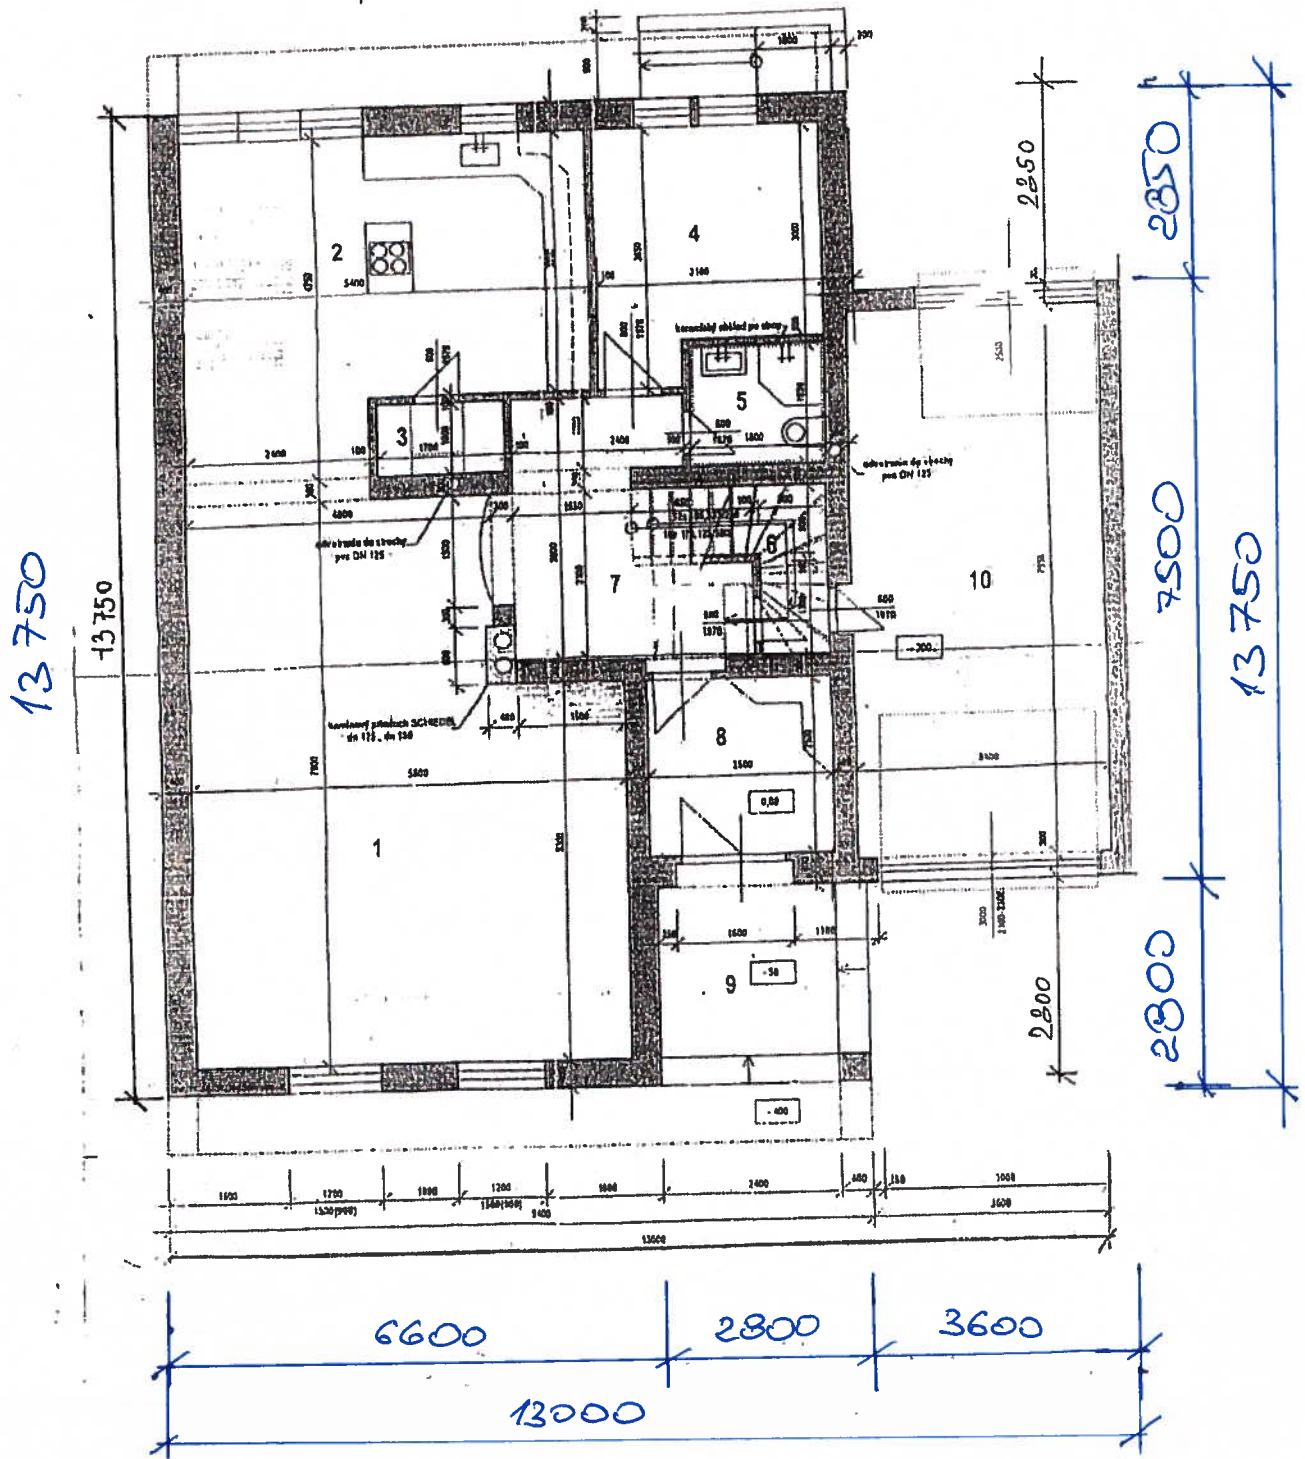

PODORYS 1.NP

Garážová brána 2ks 3000/2100