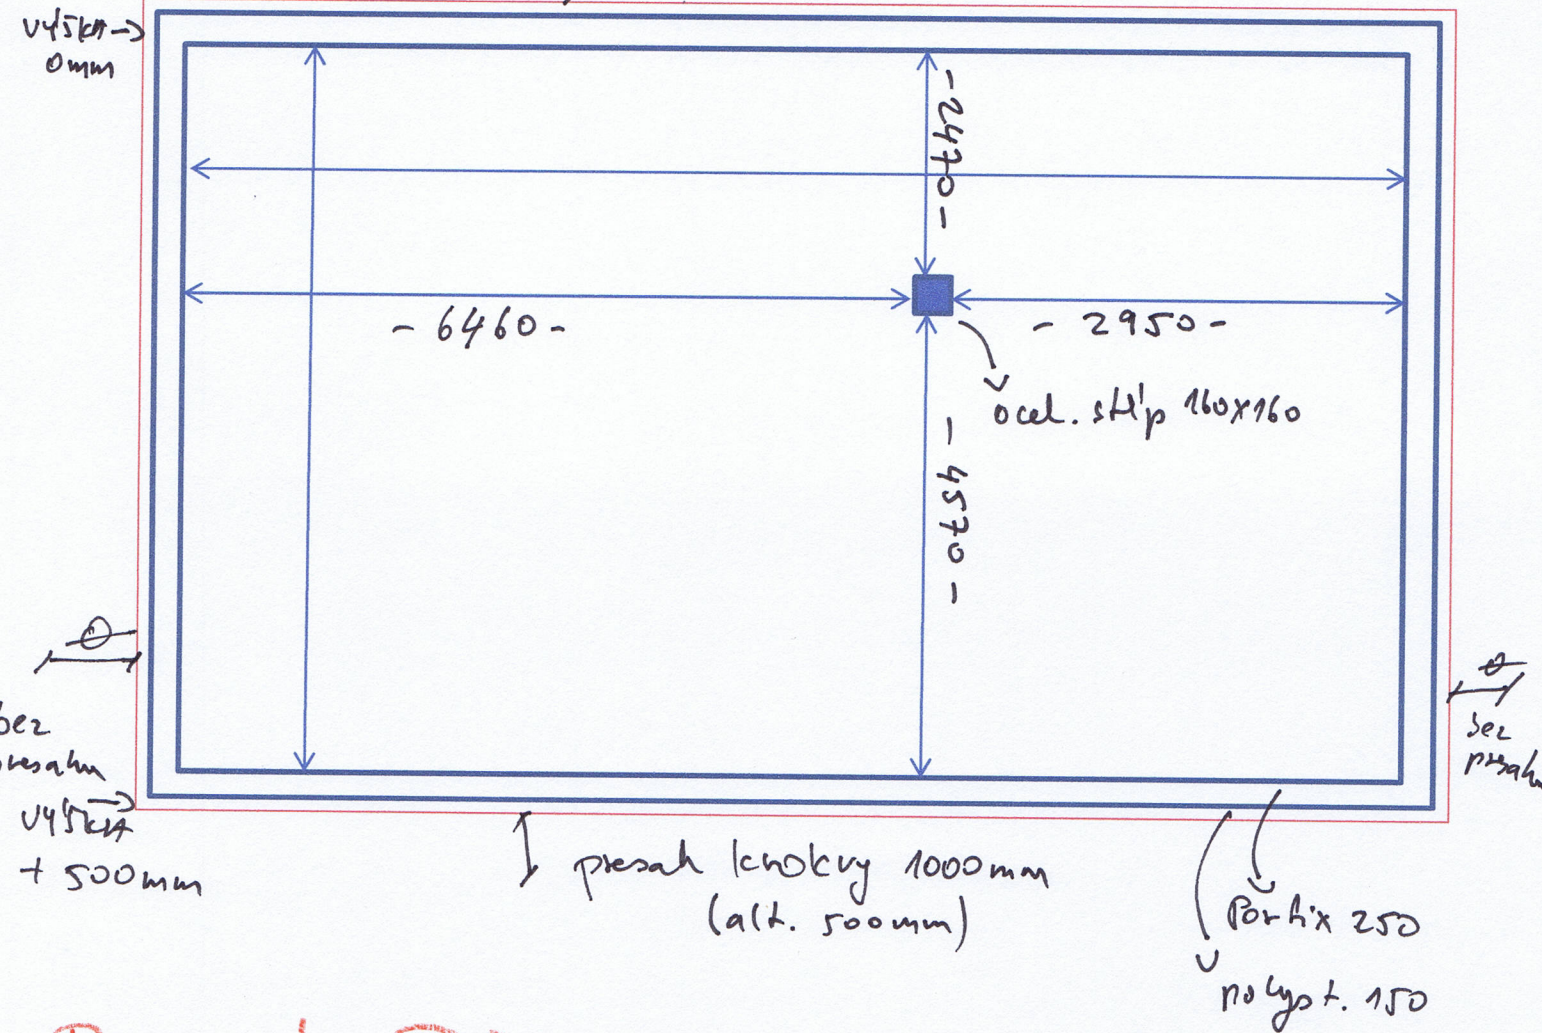

RD2

presah krokvy 1000 mm

výška → 900 mm

RD2

presah krokvy 1000 mm

presah 900 mm

Portix 250

polyst. 150

RD2

250x50

prevyření 500 mm

ocel. stěp.

1000 mm

1000 mm

RD3

I presah krovky 1000 mm (alt. 500mm)