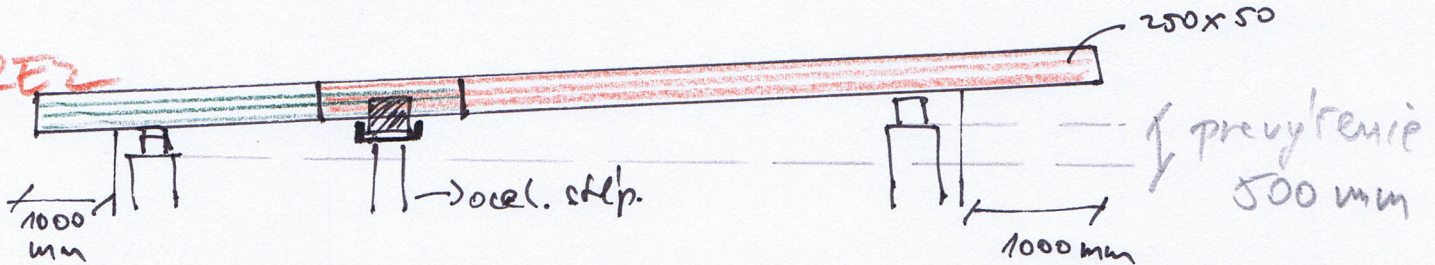

RD2

presah krokvy 1000 mm

výška → 900 mm

RD2

presah krokvy 1000 mm

presah 900 mm

Portix 250

polyst. 150

RD2

250x50

prevyření 500 mm

ocel. stěp.

1000 mm

1000 mm

RD3

I presah krovky 1000 mm (alt. 500mm)