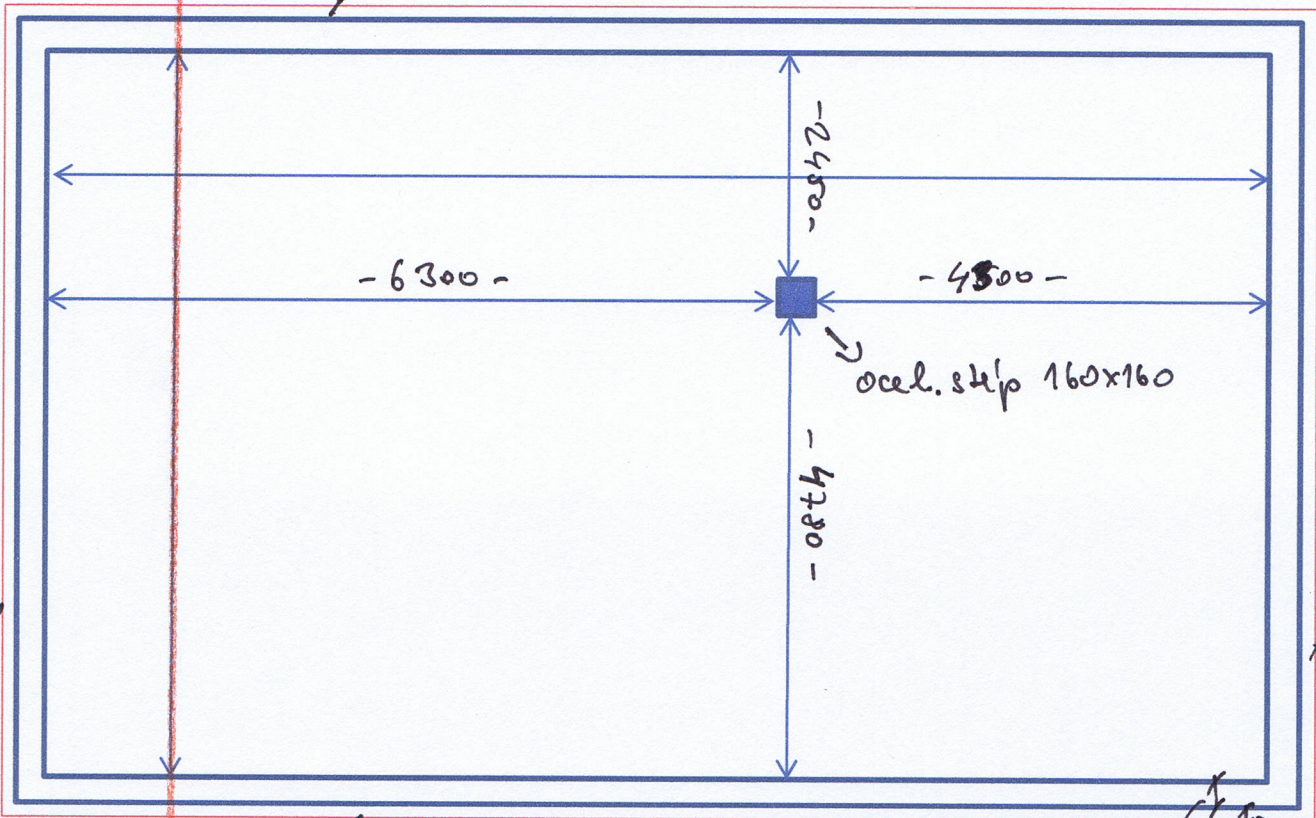

RD2

presah krokvy 1000 mm

výška → 900 mm

RD2

presah krokvy 1000 mm

presah 900 mm

Portix 250

polyst. 150

RD2

250x50

prevyření 500 mm

ocel. stěp.

1000 mm

1000 mm

RD3

I presah krovky 1000 mm (alt. 500mm)