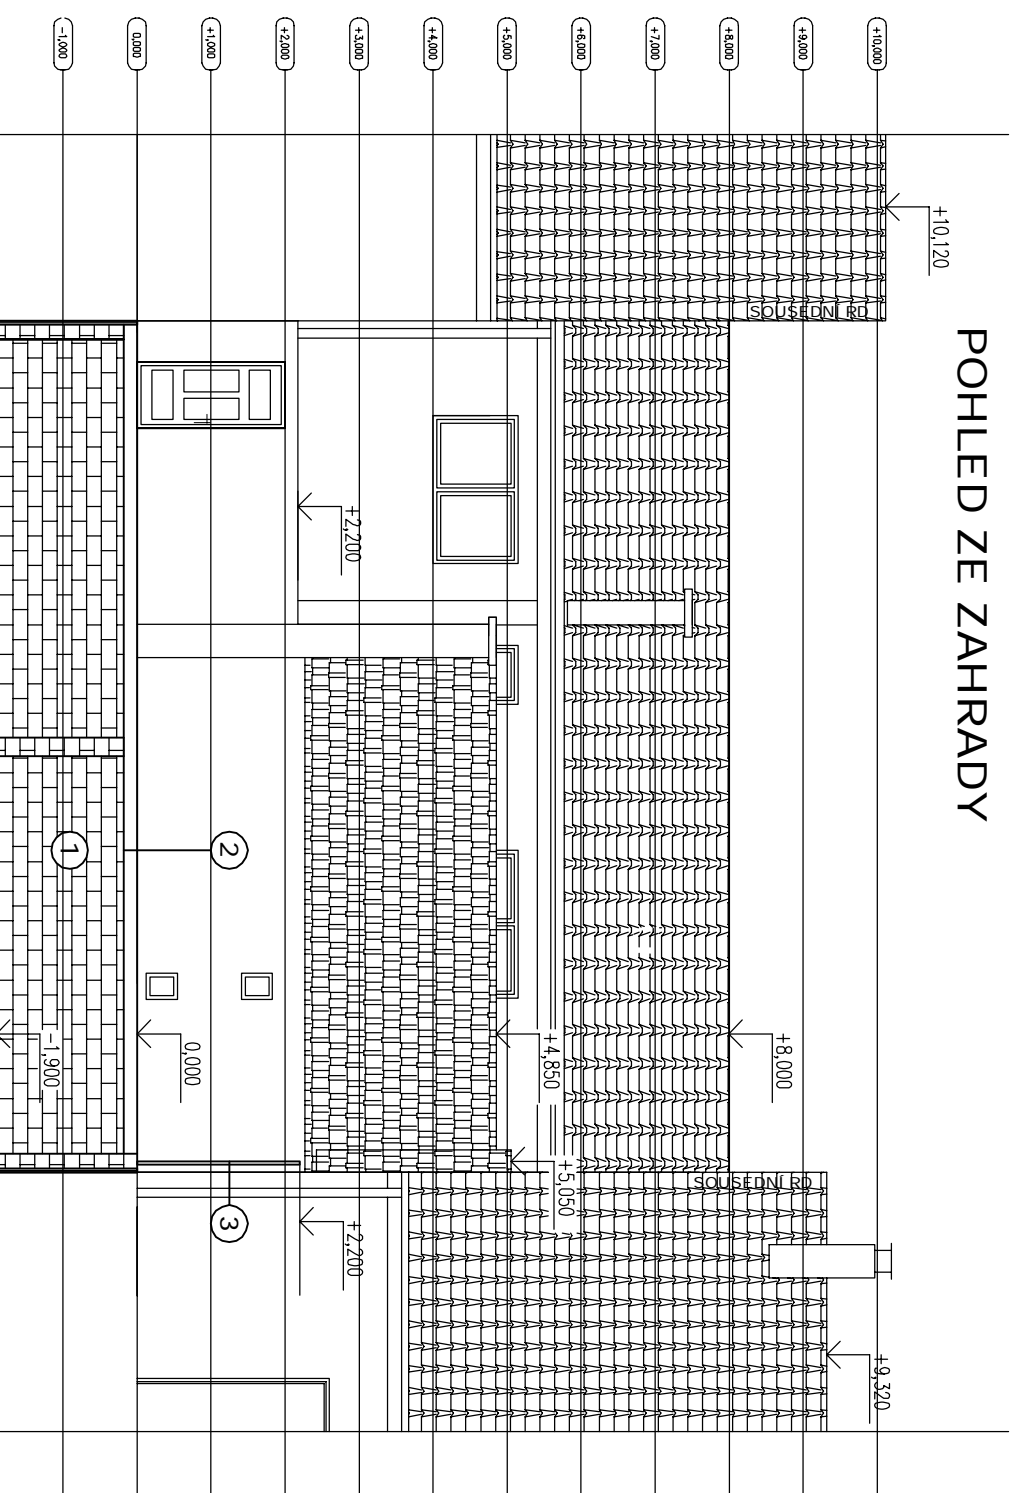

POHLED ZE ZAHRADY

POHLED Z DVORA

POHLED ZE DVORA

LEGENDA

- ① OPĚRNÁ STĚNA ZE ZTRACENÉHO BEDNĚNÍ
- ② ŽELEZOBETONOVÁ DESKA
- ③ DŘEVĚNÉ OPLOCENÍ S LAZUROVACÍM NÁTĚREM