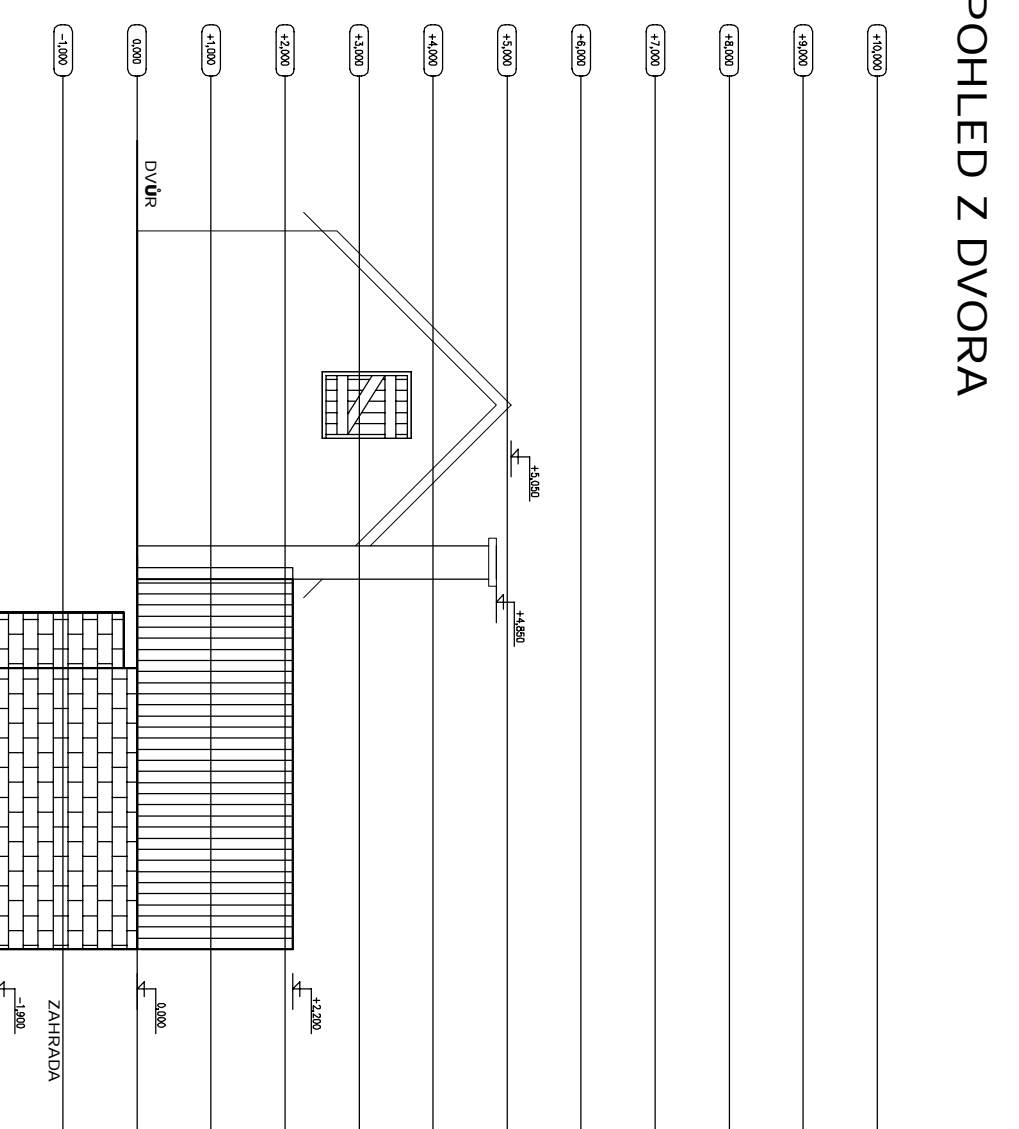

POHLED ZE ZAHRADY

POHLED Z DVORA

POHLED ZE DVORA

LEGENDA

- ① OPĚRNÁ STĚNA ZE ZTRACENÉHO BEDNĚNÍ
- ② ŽELEZOBETONOVÁ DESKA
- ③ DŘEVĚNÉ OPLOCENÍ S LAZUROVACÍM NÁTĚREM