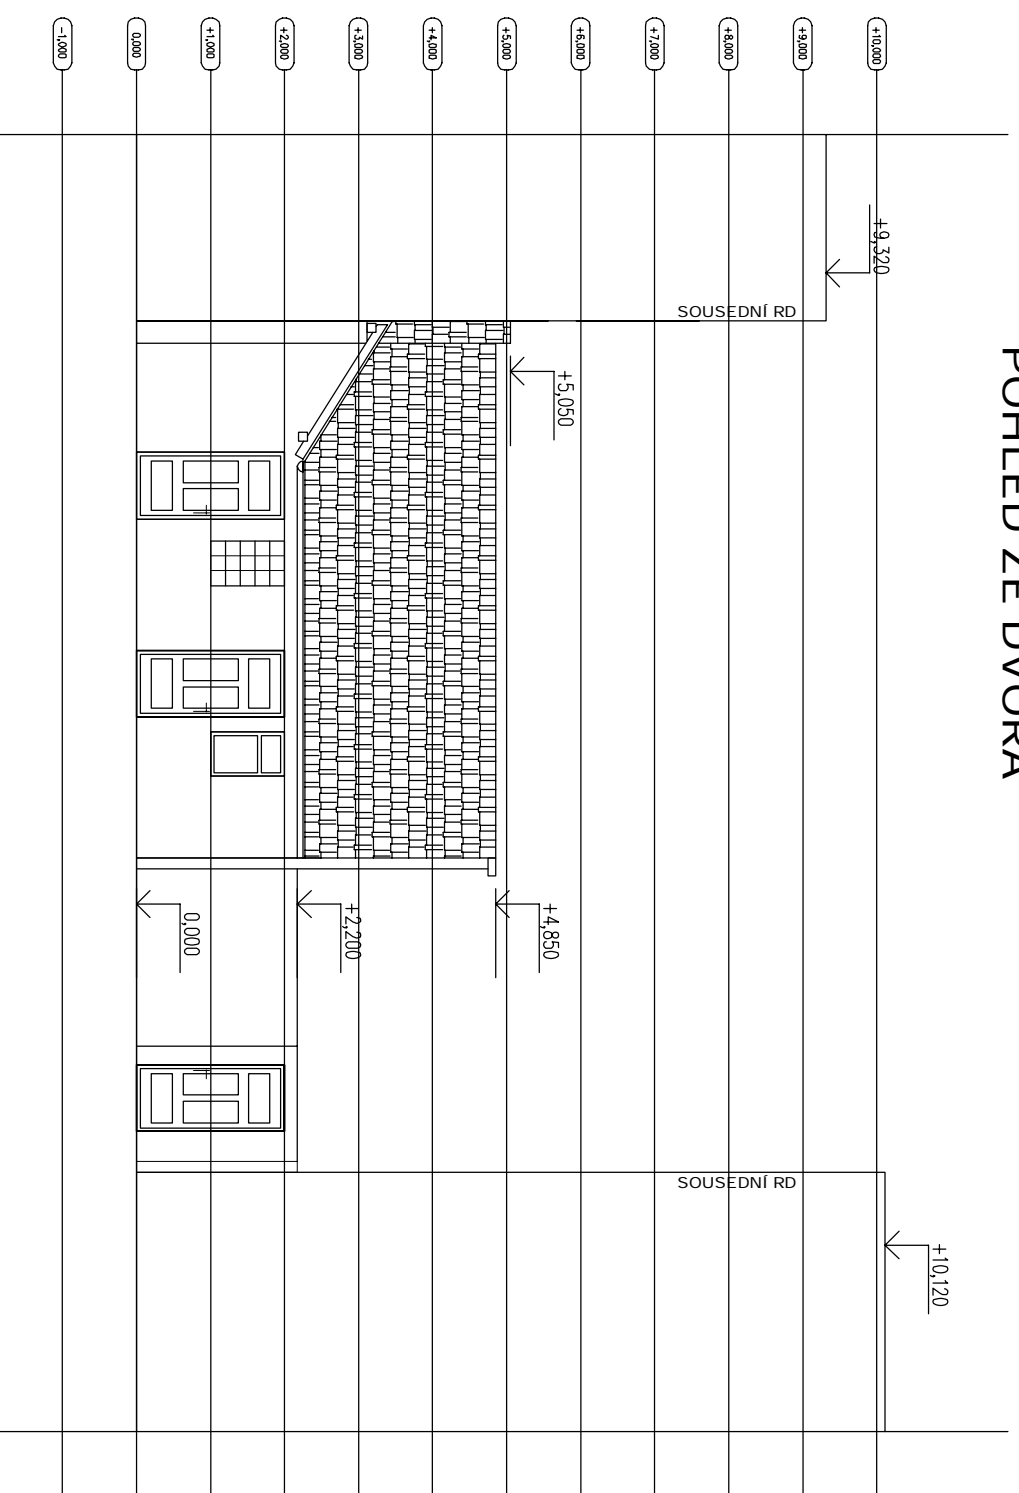

POHLED ZE ZAHRADY

POHLED Z DVORA

POHLED ZE DVORA

LEGENDA

- ① OPĚRNÁ STĚNA ZE ZTRACENÉHO BEDNĚNÍ
- ② ŽELEZOBETONOVÁ DESKA
- ③ DŘEVĚNÉ OPLOCENÍ S LAZUROVACÍM NÁTĚREM