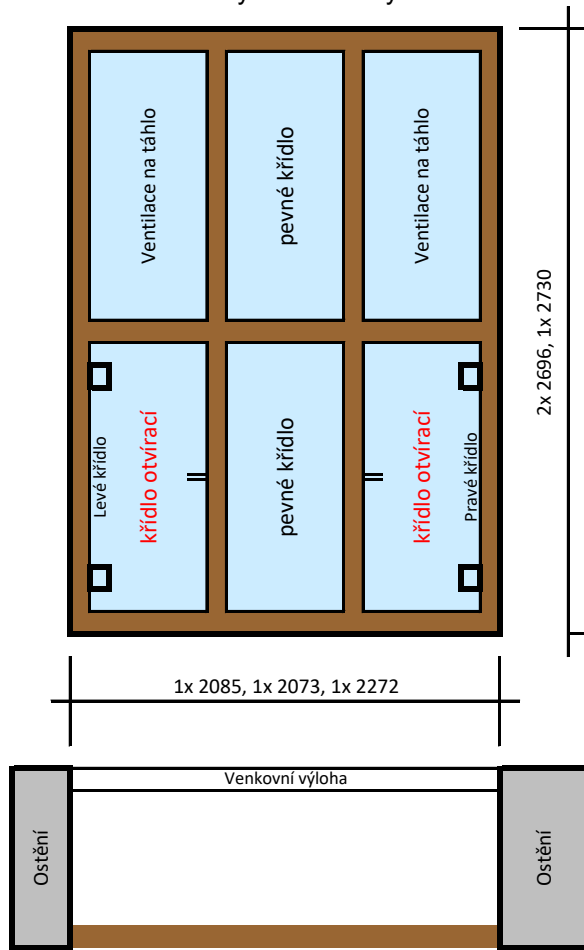

Schématické znázornění výkladců: NBJ Fr. Křížka 27 Praha 7

3ks výkladec rovný

V půdorysu

Rohový výkladec 1 ks

V půdorysu

Nadpraží ve výkladci

Dřevěný rám - euro
 Dvojsklo
 Barva dle zadání GP - RAL: č: 1013