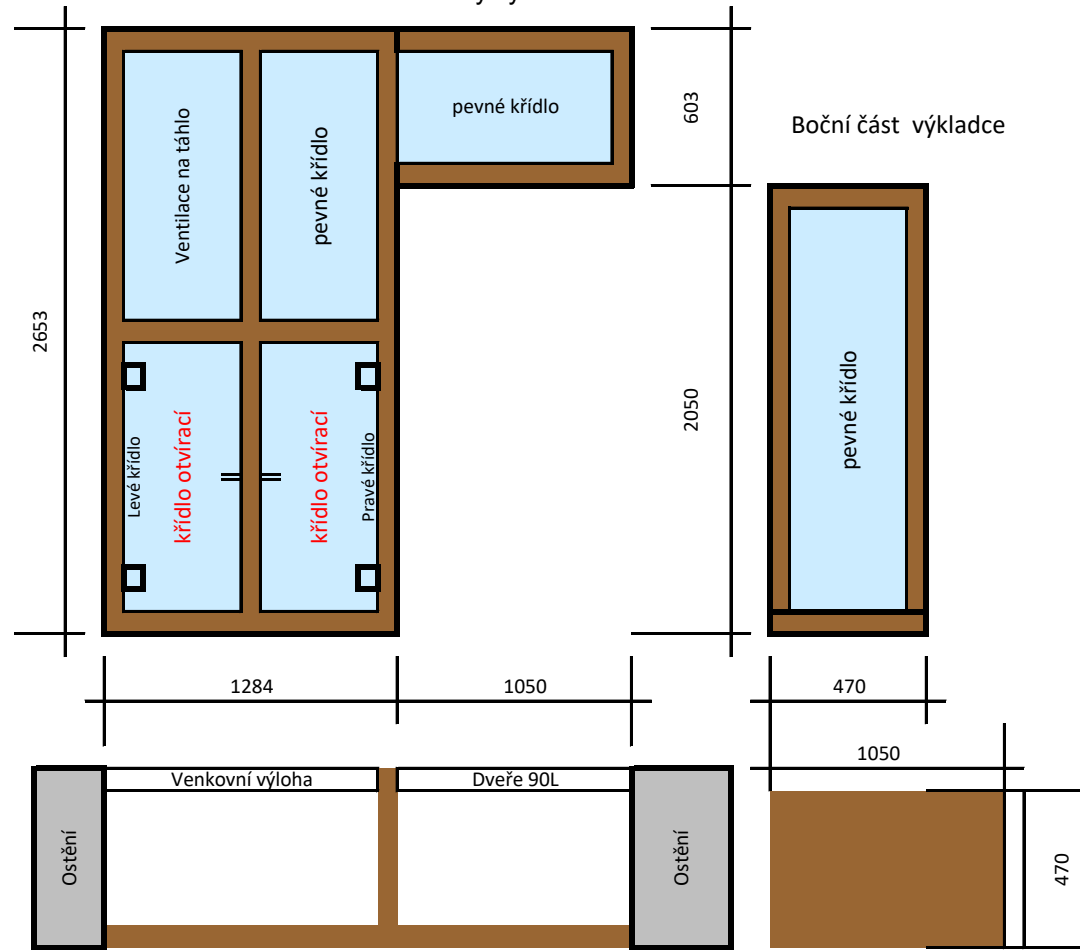

Schématické znázornění výkladců: NBJ Fr. Křížka 27 Praha 7

3ks výkladec rovný

V půdorysu

Rohový výkladec 1 ks

V půdorysu

Nadpraží ve výkladci

Dřevěný rám - euro
 Dvojsklo
 Barva dle zadání GP - RAL: č: 1013