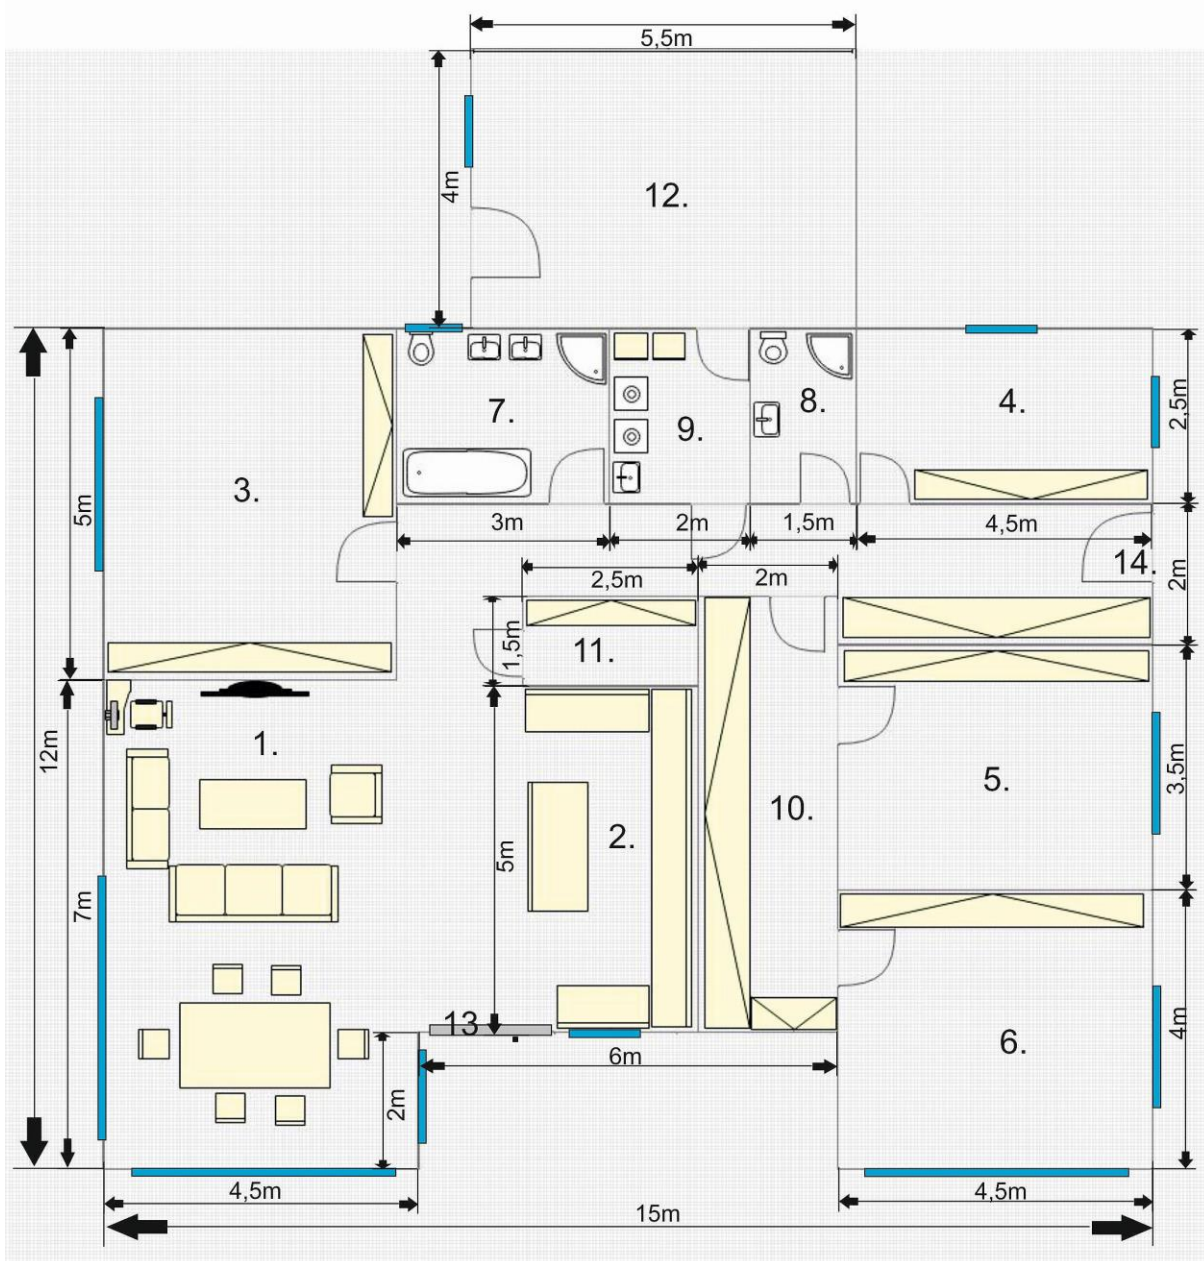

Pasivní rodinný dům bungalov

Stavba na klíč, včetně projektu, přípojek a vyřízení dotace zelená úsporám na pasivní dům a tepelné čerpadlo.

Realizace 2017 v Proboštově u Teplic.

Zvednutí zákl. desky nad terén o 70 cm. Porotherm T profi 50cm, pálená taška Tondach základní odstín. Okna plastová, bílá, trojskla, vchodové dveře bílé. Interiérové dveře a zárubně dřevěné, mořené. Dveře do garáže plastové, vrata dvoukřídlá, bez pohonu, obojí izolované. Podlahová krytina v celém domě vyjma garáže vinil (maloobchodní cena 500Kč/m² s DPH), v garáži epoxid. stěrka. Podlahové topení v každé místnosti mimo šaten. V garáži možnost temperování. Izolace proti radonu. Do každé místnosti rozvod ethernet, mimo šaten, včetně vně domu na bezpečnostní IP kamery. Do obytných místností rozvod TV. Do obývacího pokoje přípojka VDSL. Rekuperace. Tepelné čerpadlo vzduch/voda s ohřevem TUV a možností vytápění bazénu. V kuchyni digestoř s vývodem vně domu. Venkovní bezpečnostní rolety. Pochozí půda. Klempířské prvky titanzinek.

Pasiv Proboštov

1. obývací pokoj
2. kuchyně
3. pokoj
4. pokoj
5. pokoj
6. pokoj
7. koupelna
8. koupelna
9. technická místnost
10. šatna-chodba
11. šatna-komora
12. garáž
13. terasové dveře
14. vchodové dveře