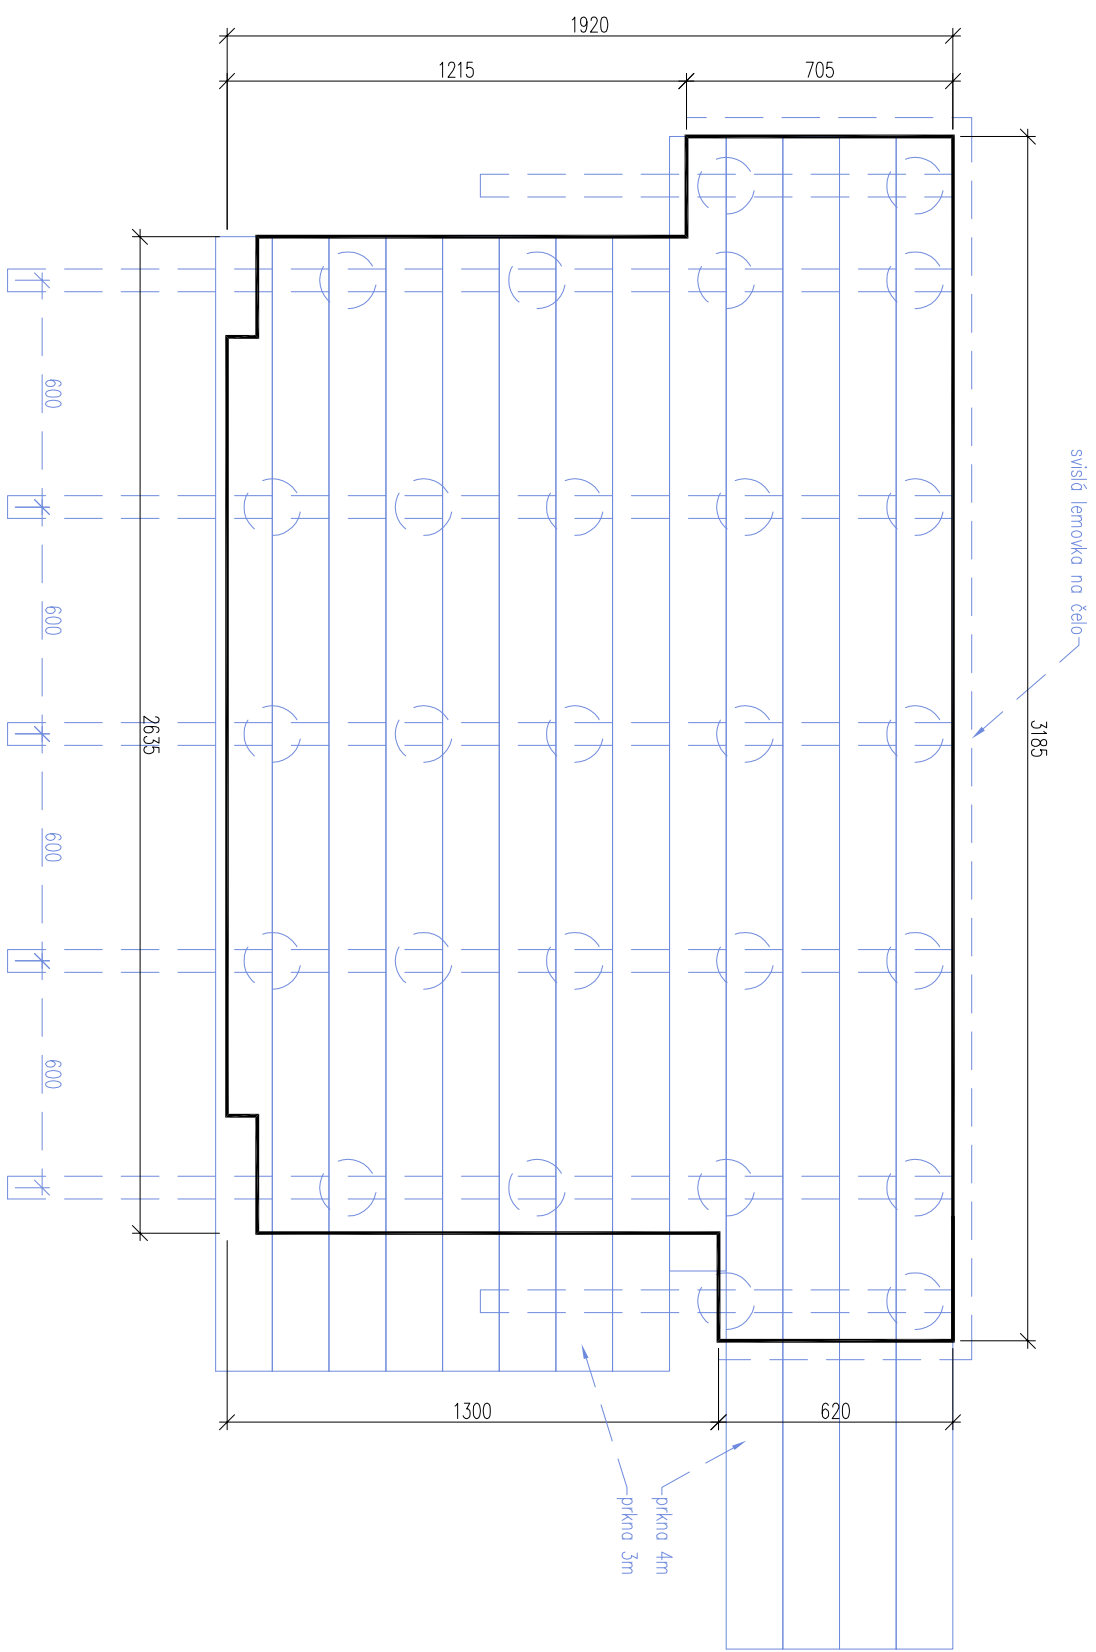

prkno š=150mm, dl=3m 9ks (9*2,7m)
 prkno š=150mm, dl=4m 4ks (4*3,2m)
 hranol š=60mm, dl=2,5m 6ks
 rektifikáční terče ø150mm 27ks,

TERASA
 PRKNA
 1:20, A4