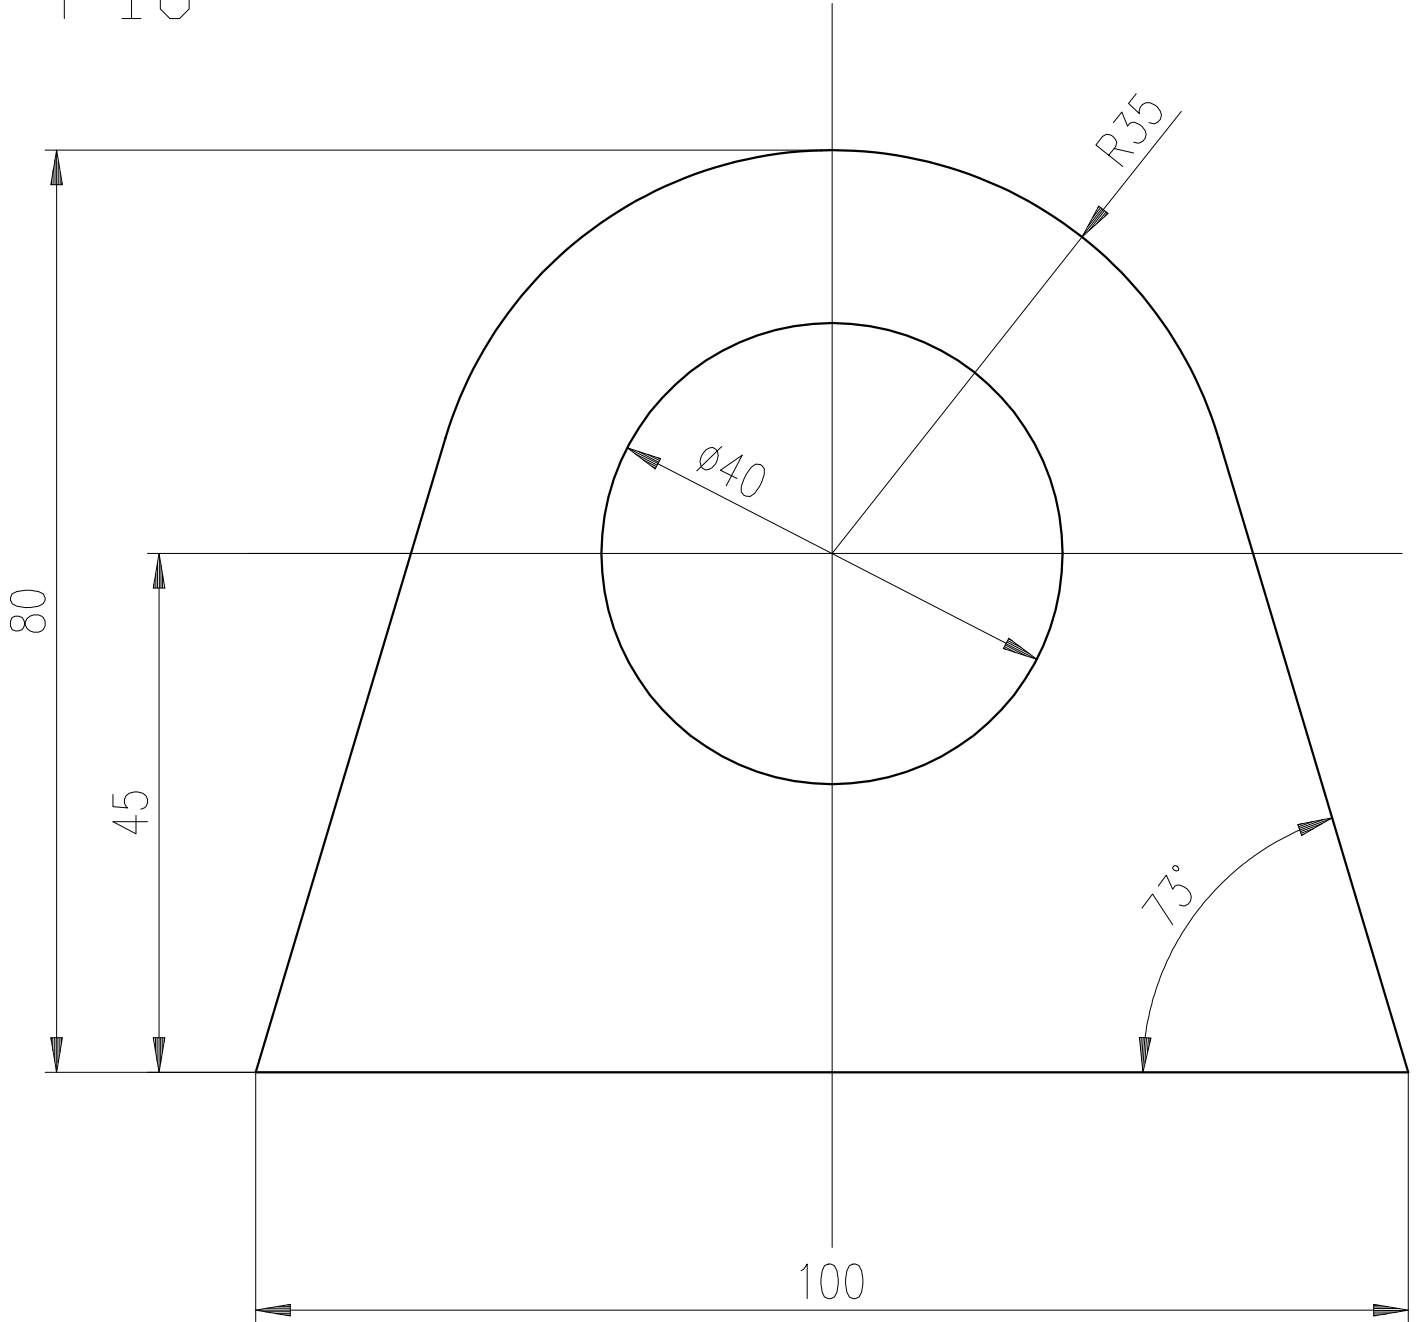

P10

4ks

mat.: S235JR