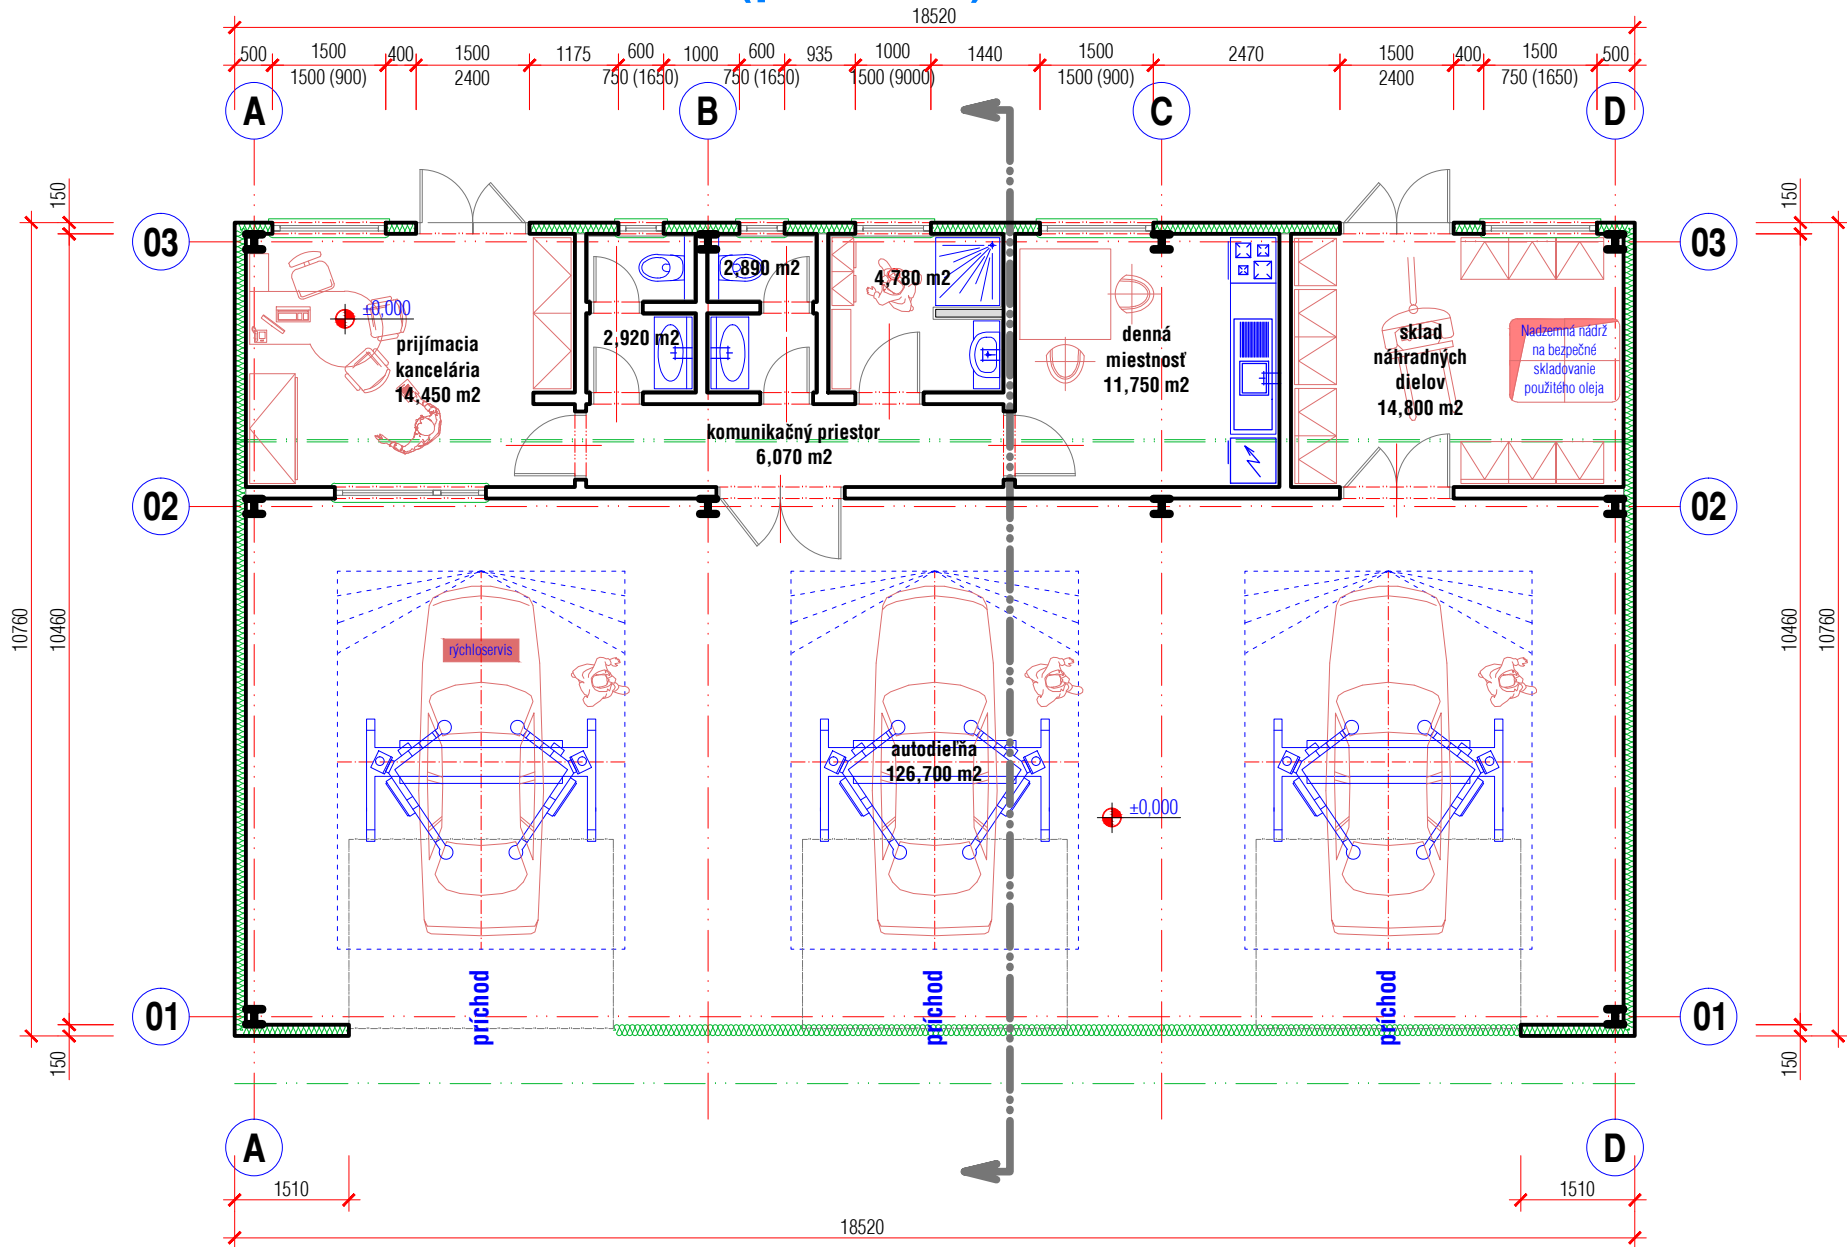

# PÔDORYS 1. NP AUTOSERVISU (prízemie), M=1:100

**autoservis (rýchloservis)**

číslo výkresu:

**01**