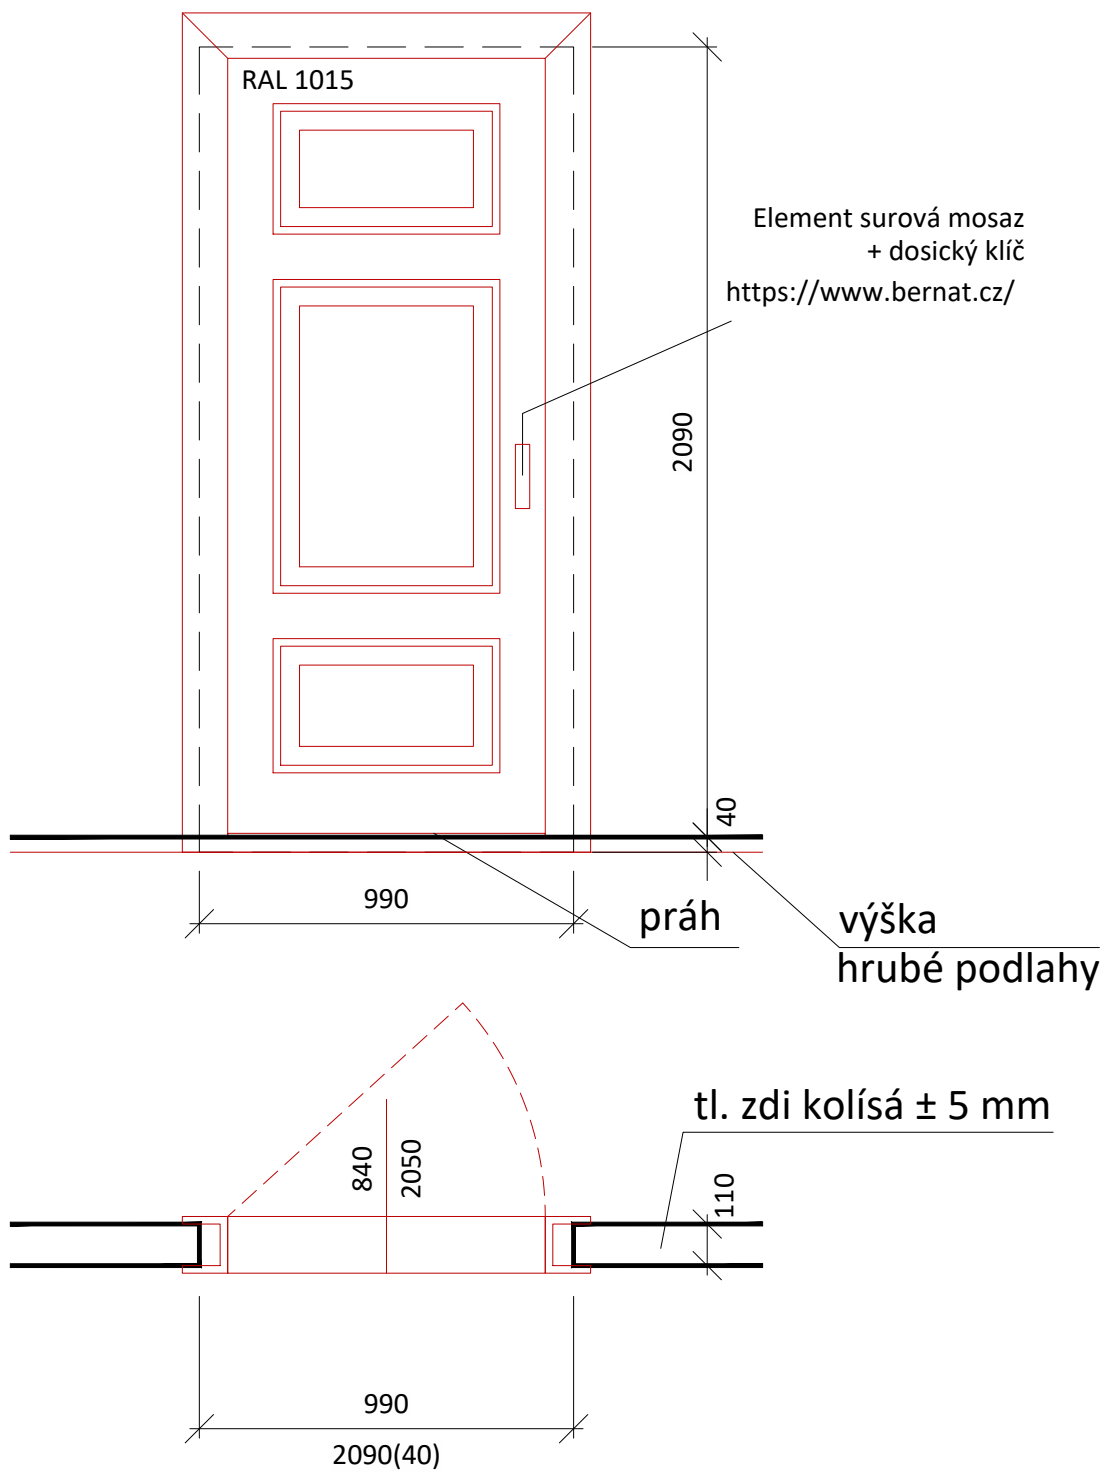

VNITŘNÍ DVEŘE

1 ks

VNITŘNÍ DVEŘE

1 ks

VNITŘNÍ DVEŘE

Element surová mosaz
+ dosický klíč
<https://www.bernat.cz/>

1 ks

VNITŘNÍ DVEŘE

1 ks

VNITŘNÍ DVEŘE

CASUAL WC surová mosaz

<https://www.bernat.cz/>

1 ks