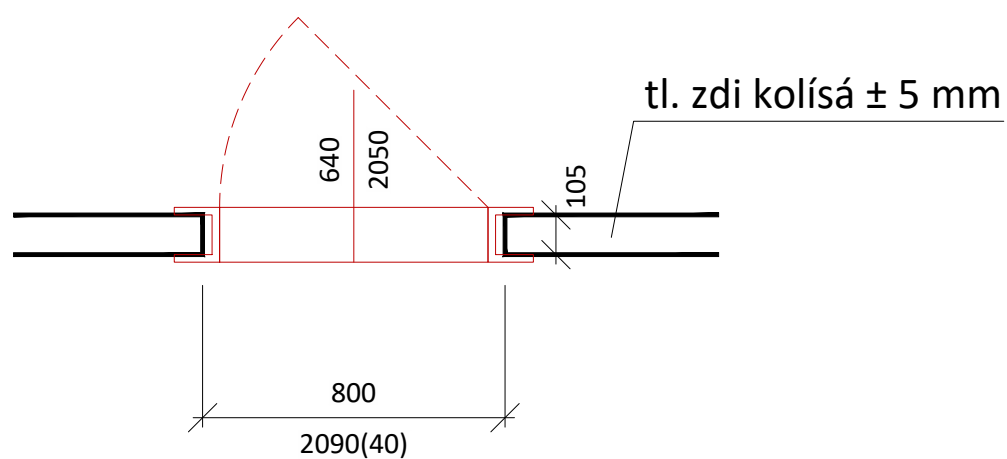

VNITŘNÍ DVEŘE

1 ks

VNITŘNÍ DVEŘE

1 ks

VNITŘNÍ DVEŘE

Element surová mosaz
+ dosický klíč
<https://www.bernat.cz/>

1 ks

VNITŘNÍ DVEŘE

1 ks

VNITŘNÍ DVEŘE

CASUAL WC surová mosaz

<https://www.bernat.cz/>

1 ks