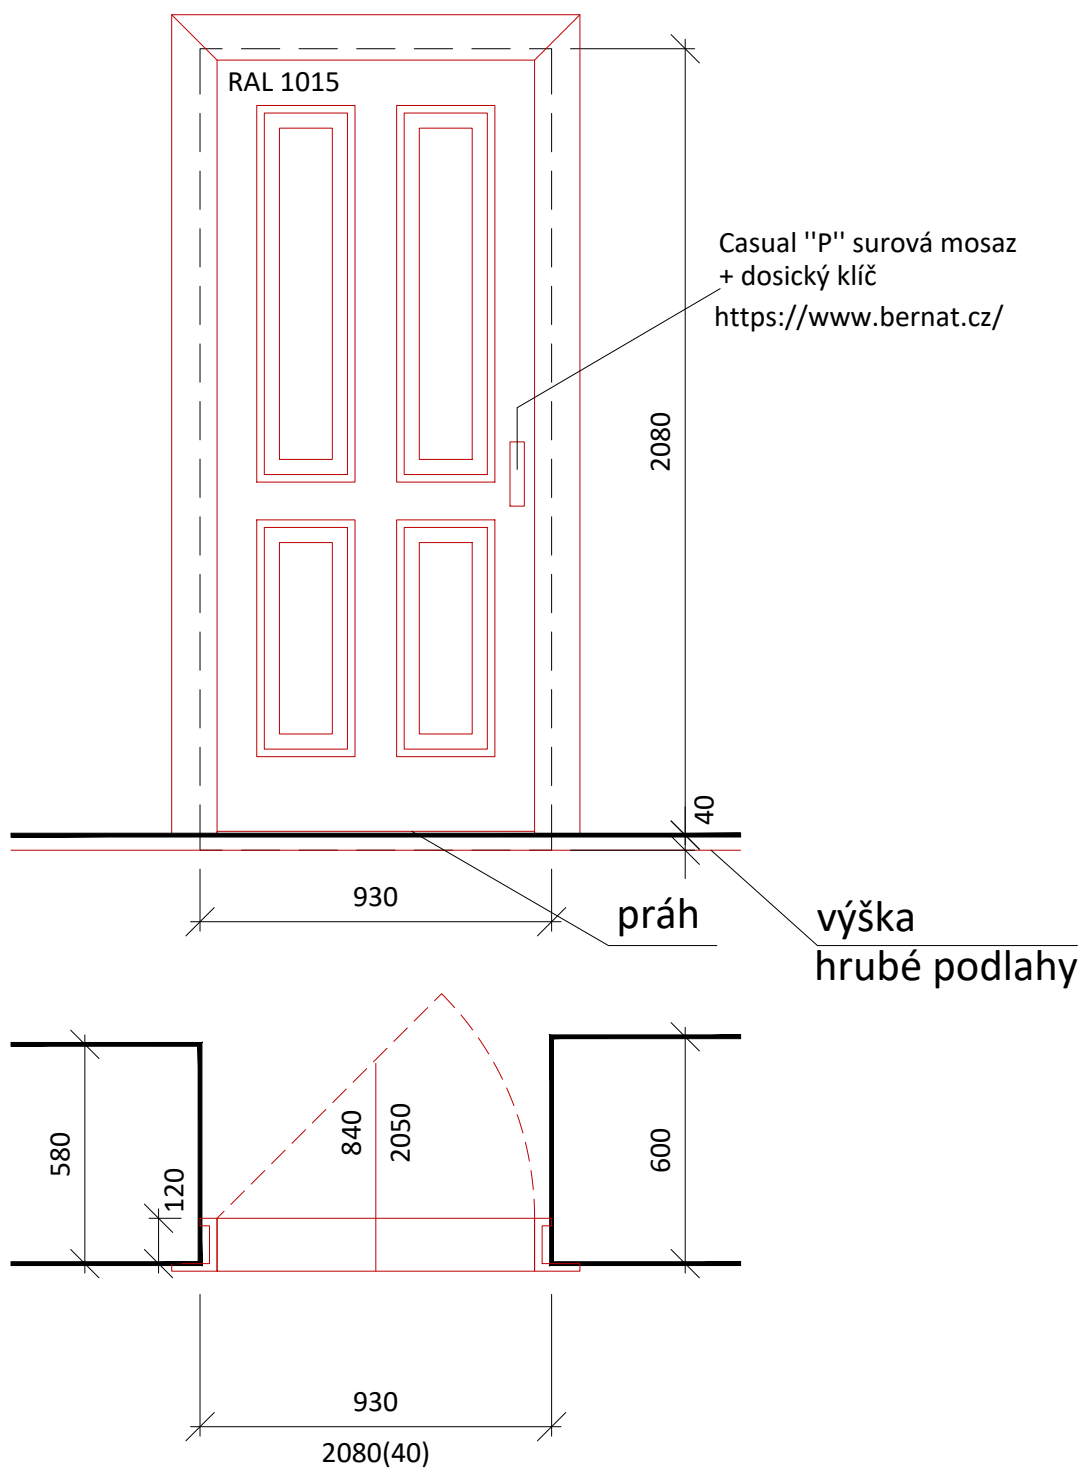

VNITŘNÍ DVEŘE

1 ks

VNITŘNÍ DVEŘE

1 ks

VNITŘNÍ DVEŘE

Element surová mosaz
+ dosický klíč
<https://www.bernat.cz/>

1 ks

VNITŘNÍ DVEŘE

1 ks

VNITŘNÍ DVEŘE

CASUAL WC surová mosaz

<https://www.bernat.cz/>

1 ks