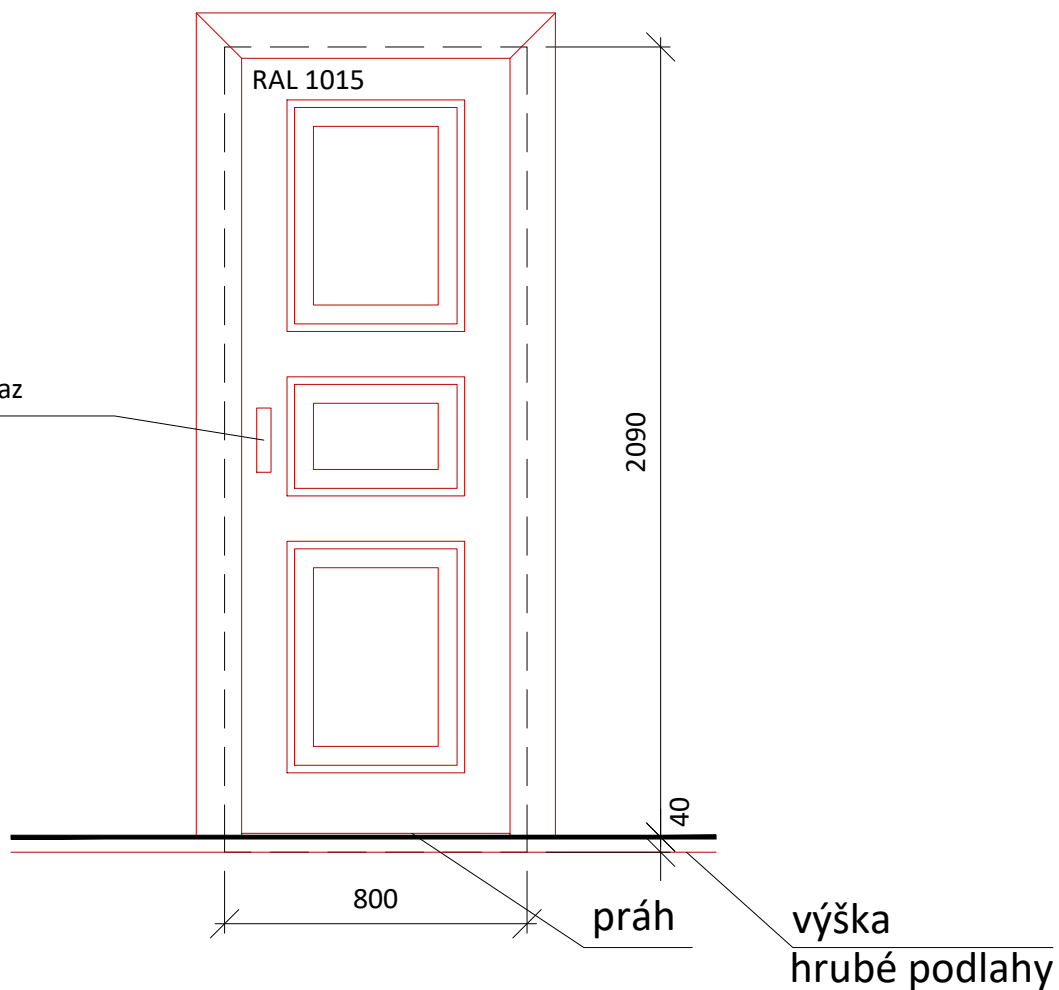

VNITŘNÍ DVEŘE

1 ks

VNITŘNÍ DVEŘE

1 ks

VNITŘNÍ DVEŘE

Element surová mosaz
+ dosický klíč
<https://www.bernat.cz/>

1 ks

VNITŘNÍ DVEŘE

1 ks

VNITŘNÍ DVEŘE

CASUAL WC surová mosaz

<https://www.bernat.cz/>

1 ks