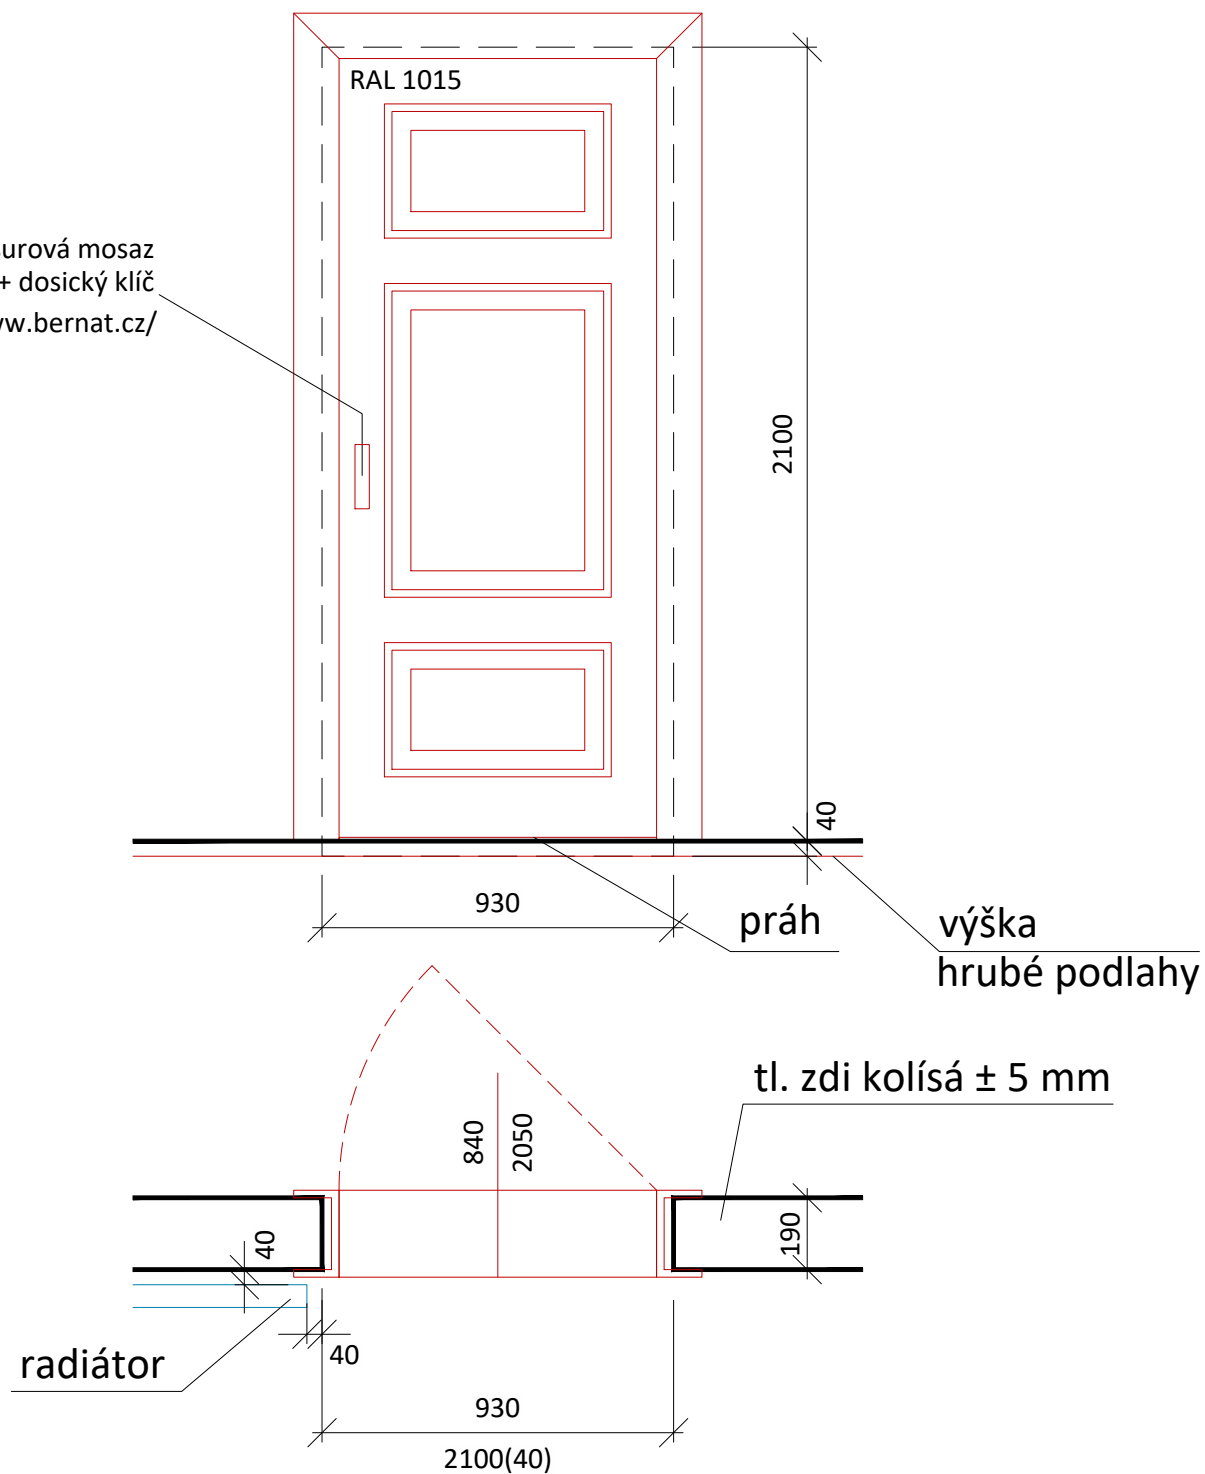

VNITŘNÍ DVEŘE

1 ks

VNITŘNÍ DVEŘE

1 ks

VNITŘNÍ DVEŘE

Element surová mosaz
+ dosický klíč
<https://www.bernat.cz/>

1 ks

VNITŘNÍ DVEŘE

1 ks

VNITŘNÍ DVEŘE

CASUAL WC surová mosaz

<https://www.bernat.cz/>

1 ks