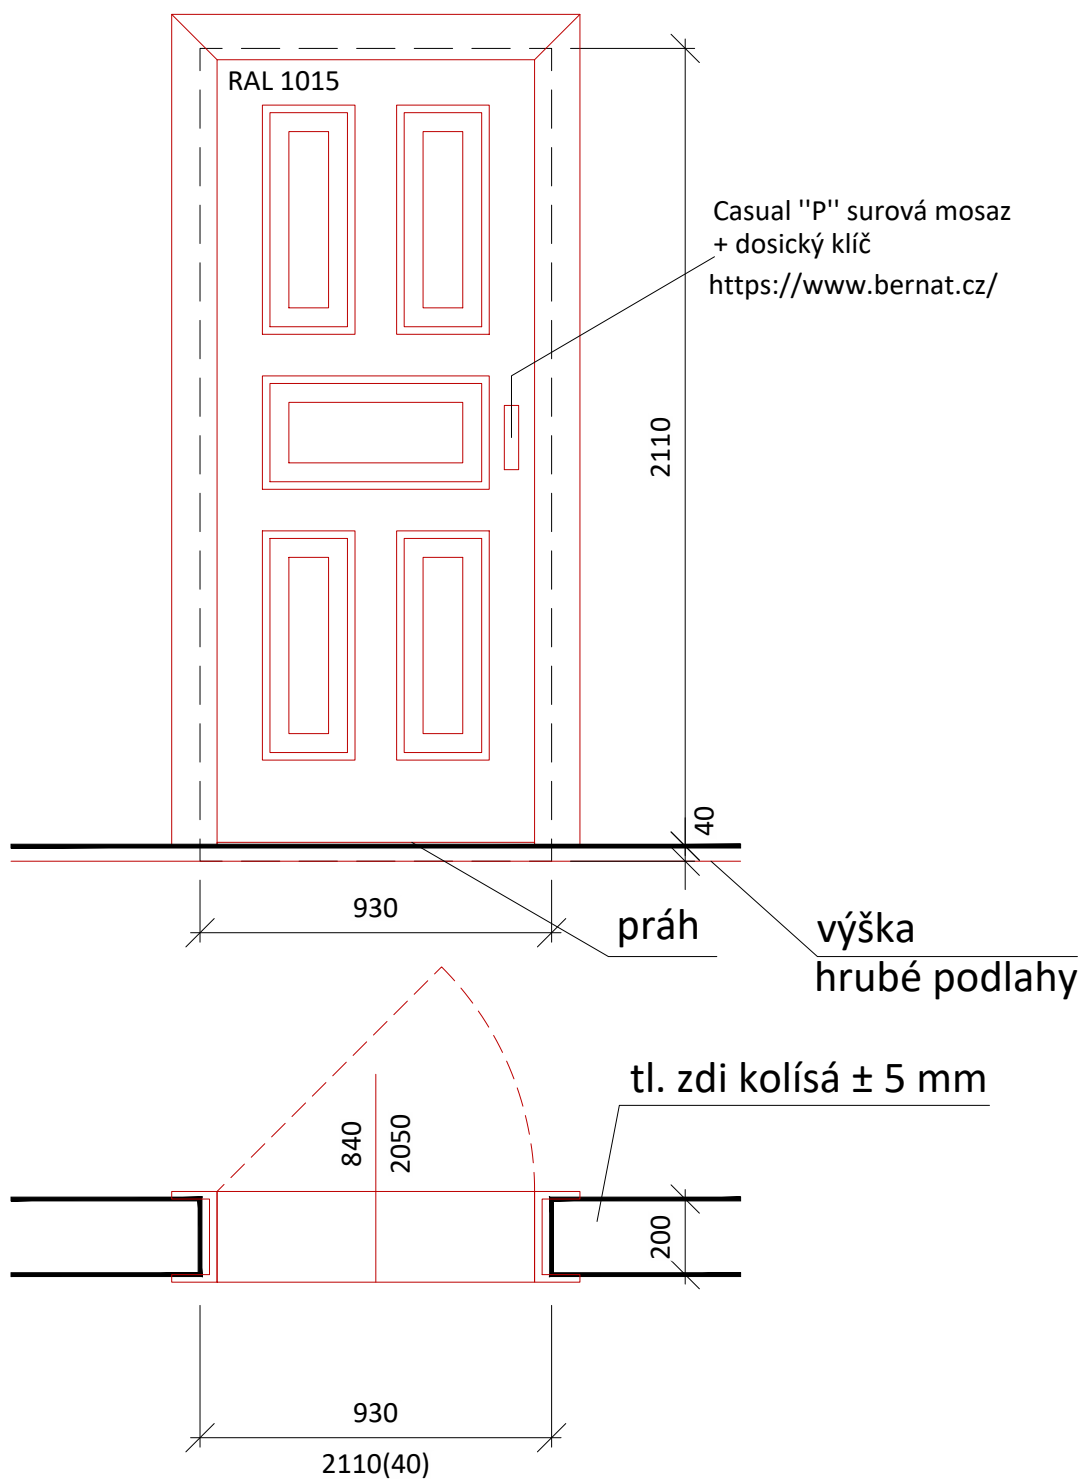

VNITŘNÍ DVEŘE

1 ks

VNITŘNÍ DVEŘE

1 ks

VNITŘNÍ DVEŘE

Element surová mosaz
+ dosický klíč
<https://www.bernat.cz/>

1 ks

VNITŘNÍ DVEŘE

1 ks

VNITŘNÍ DVEŘE

CASUAL WC surová mosaz

<https://www.bernat.cz/>

1 ks