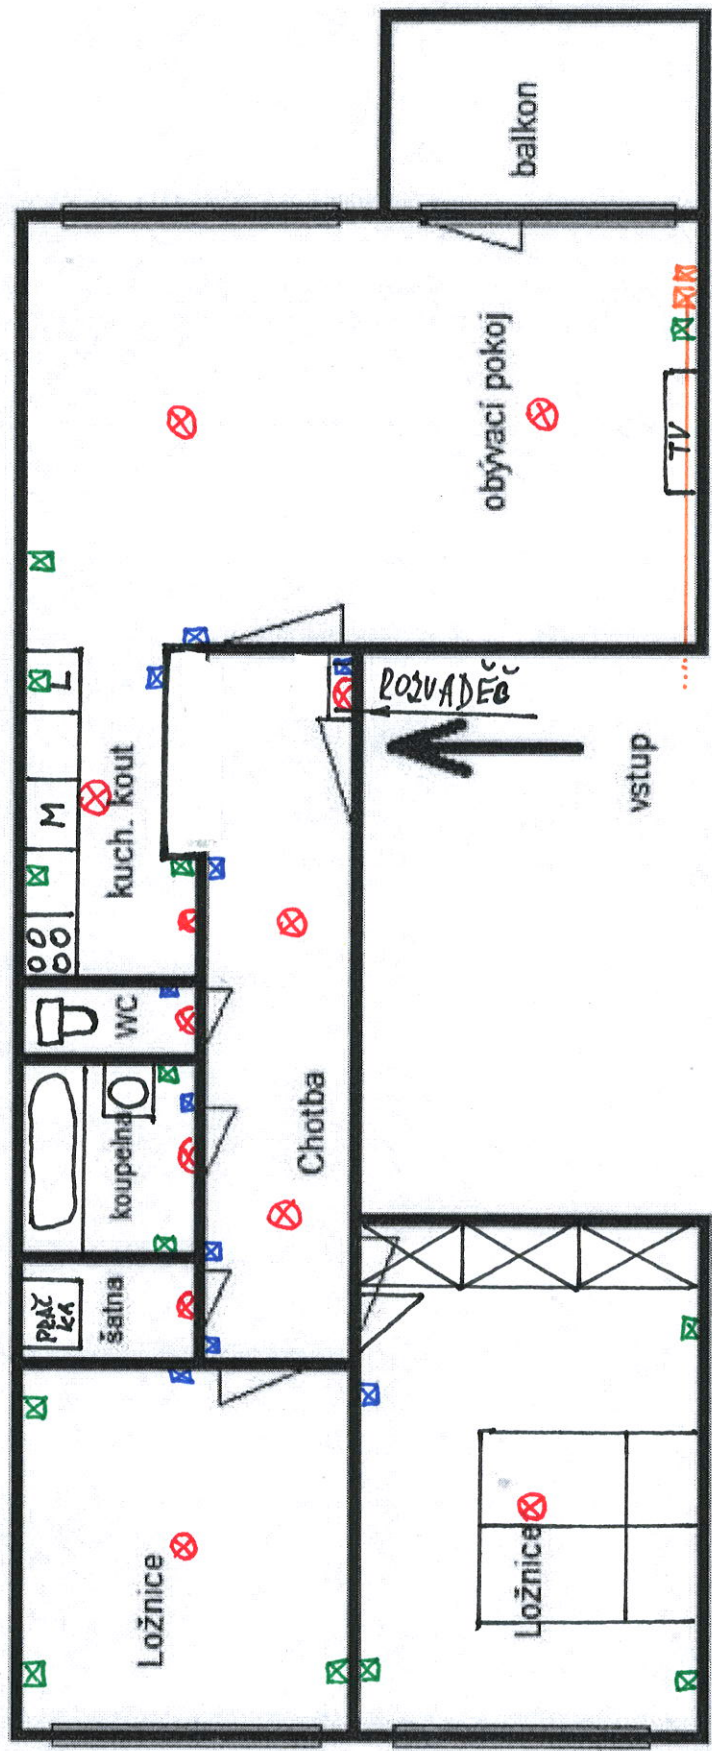

- ⊗ světlo
- ⊠ báruvka
- ⊠ vypínač
- ⊠ TV anténa

obývací pokoj	...	19,62 m ²
kuch. kout	...	4,26 m ²
ložnice 1	...	13,34 m ²
ložnice 2	...	8,74 m ²
koupelna	...	2,97 m ²
WC	...	0,9 m ²
šatna	...	1,84 m ²
chodba	...	6,54 m ²