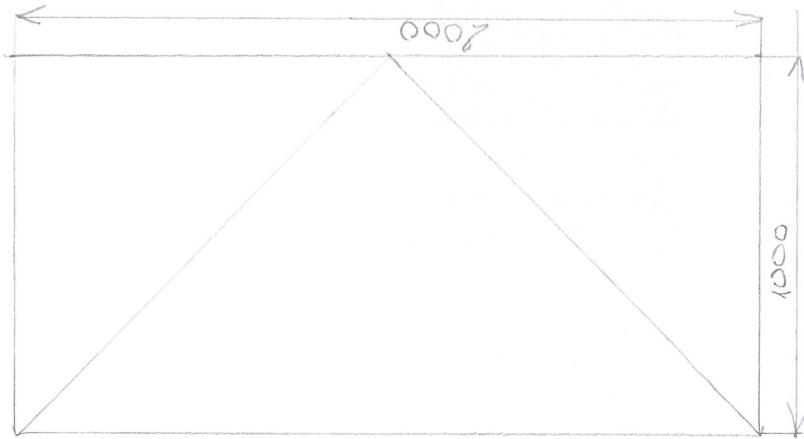

POHLED ZEKVITŘ

BARVA: VENOVNÍ - AZURKOVIT ŠEDÁ

ZAVĚS: VNITŘNÍ, BARVA ŠEDÁ NEBO STŘEBŘAVÁ

POHLED ZEMNĚ

BARNA: VNĚŠNÍ ANTRACIT SĚDÍ
OTEVÍRÁNÍ: DOVNITŘ
DVEŘE VSTUPNÍ PEASTORE PANE