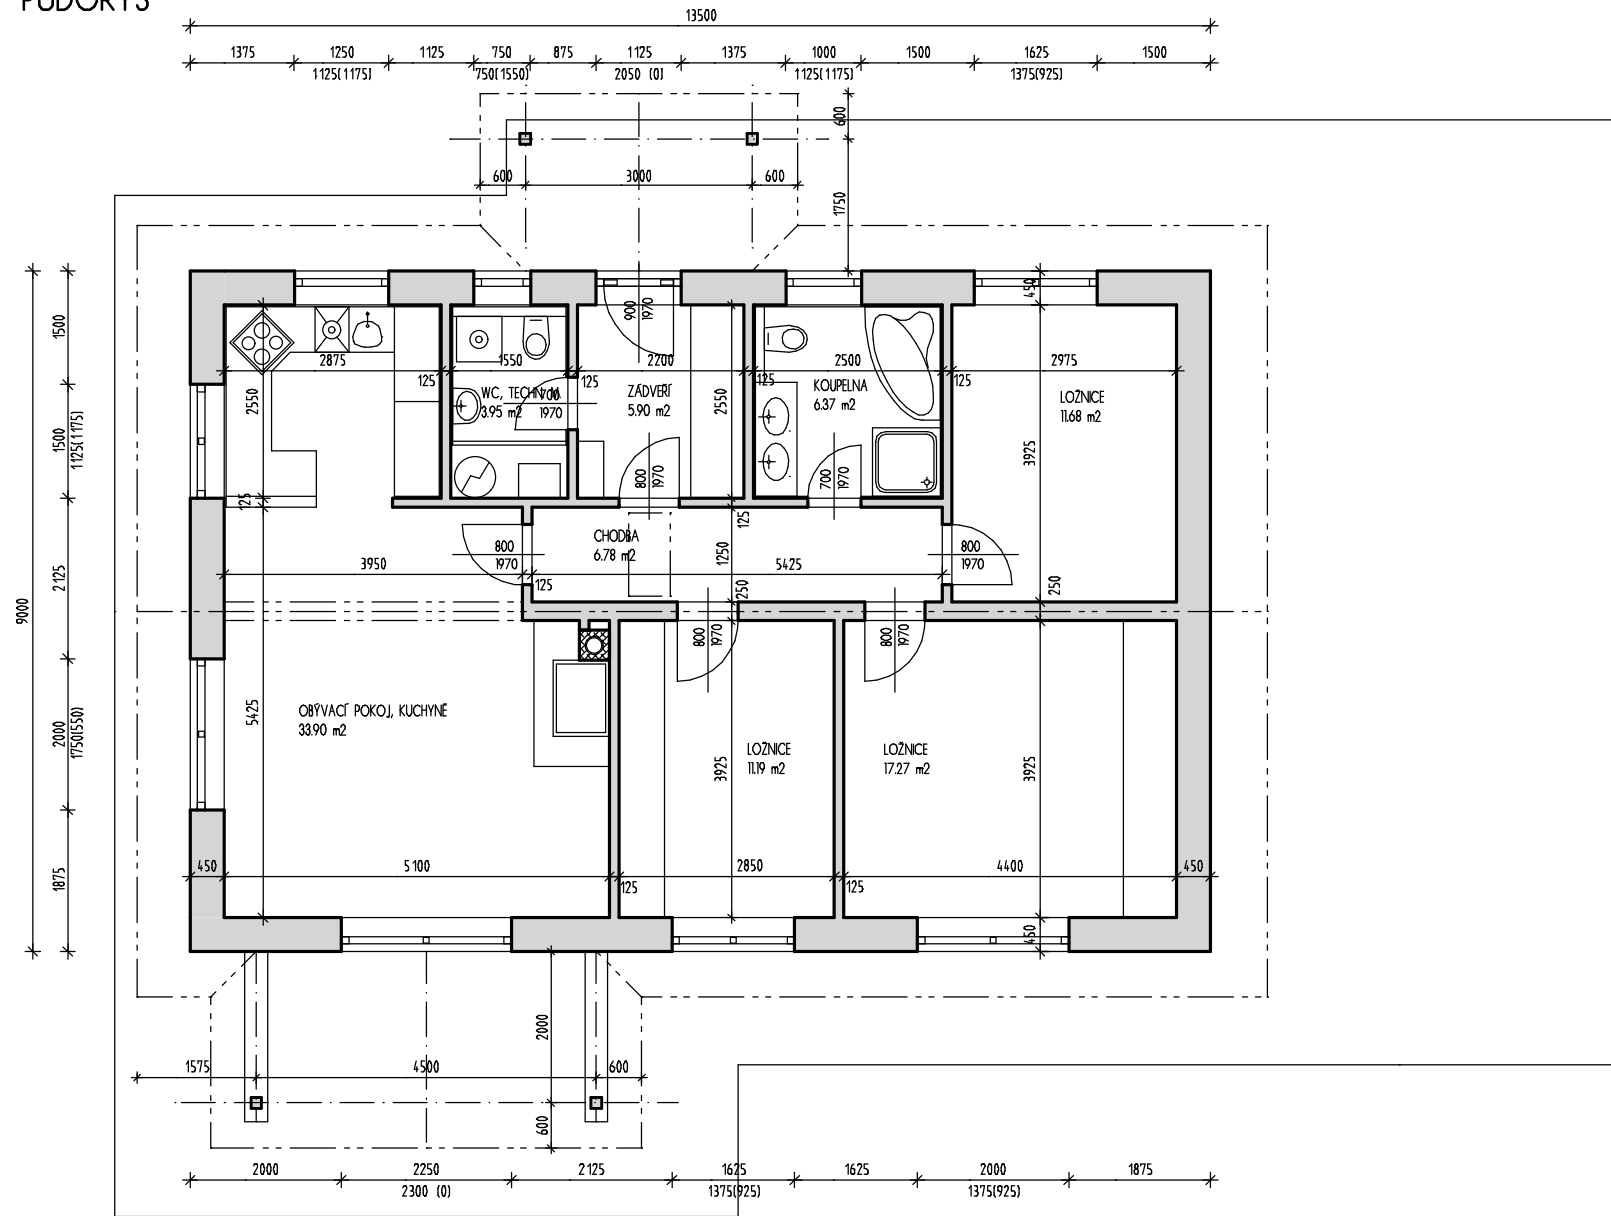

PŮDORYS

ŘEZ 1-1
SKLON 32°

KROV - ŘEZ 2-2

KROV - ŘEZ 3-3