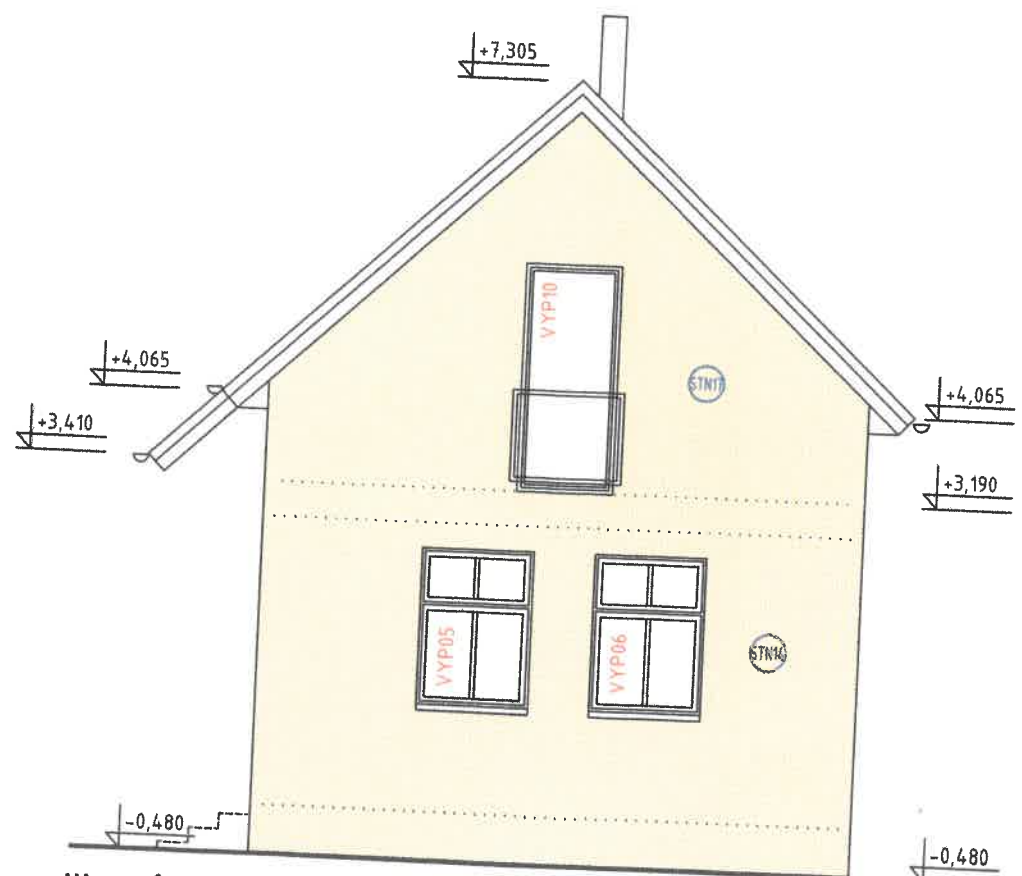

jihovýchodní

Legenda:

- ETICS s izolantem šedý Isover GreyWall tl. 120 mm
- ETICS s izolantem EPS 70F tl. 100 mm + keramický lepený obklad
- fasáda s palubkovým obkladem s izolantem EPS 70F tl. 50 mm + MW Isover UNI tl. 50 mm
- Zateplení střešního pláště nad obytnou částí Knauf Classic 040 tl. 240 mm
- VYP xx - výplň otvoru k výměně

ZODPOVĚDNÝ PRŮJEM	
VYPRACOVAL:	
Stavebník:	Micha Radni
AKCE:	Reko obec
VÝKRES:	Pohl