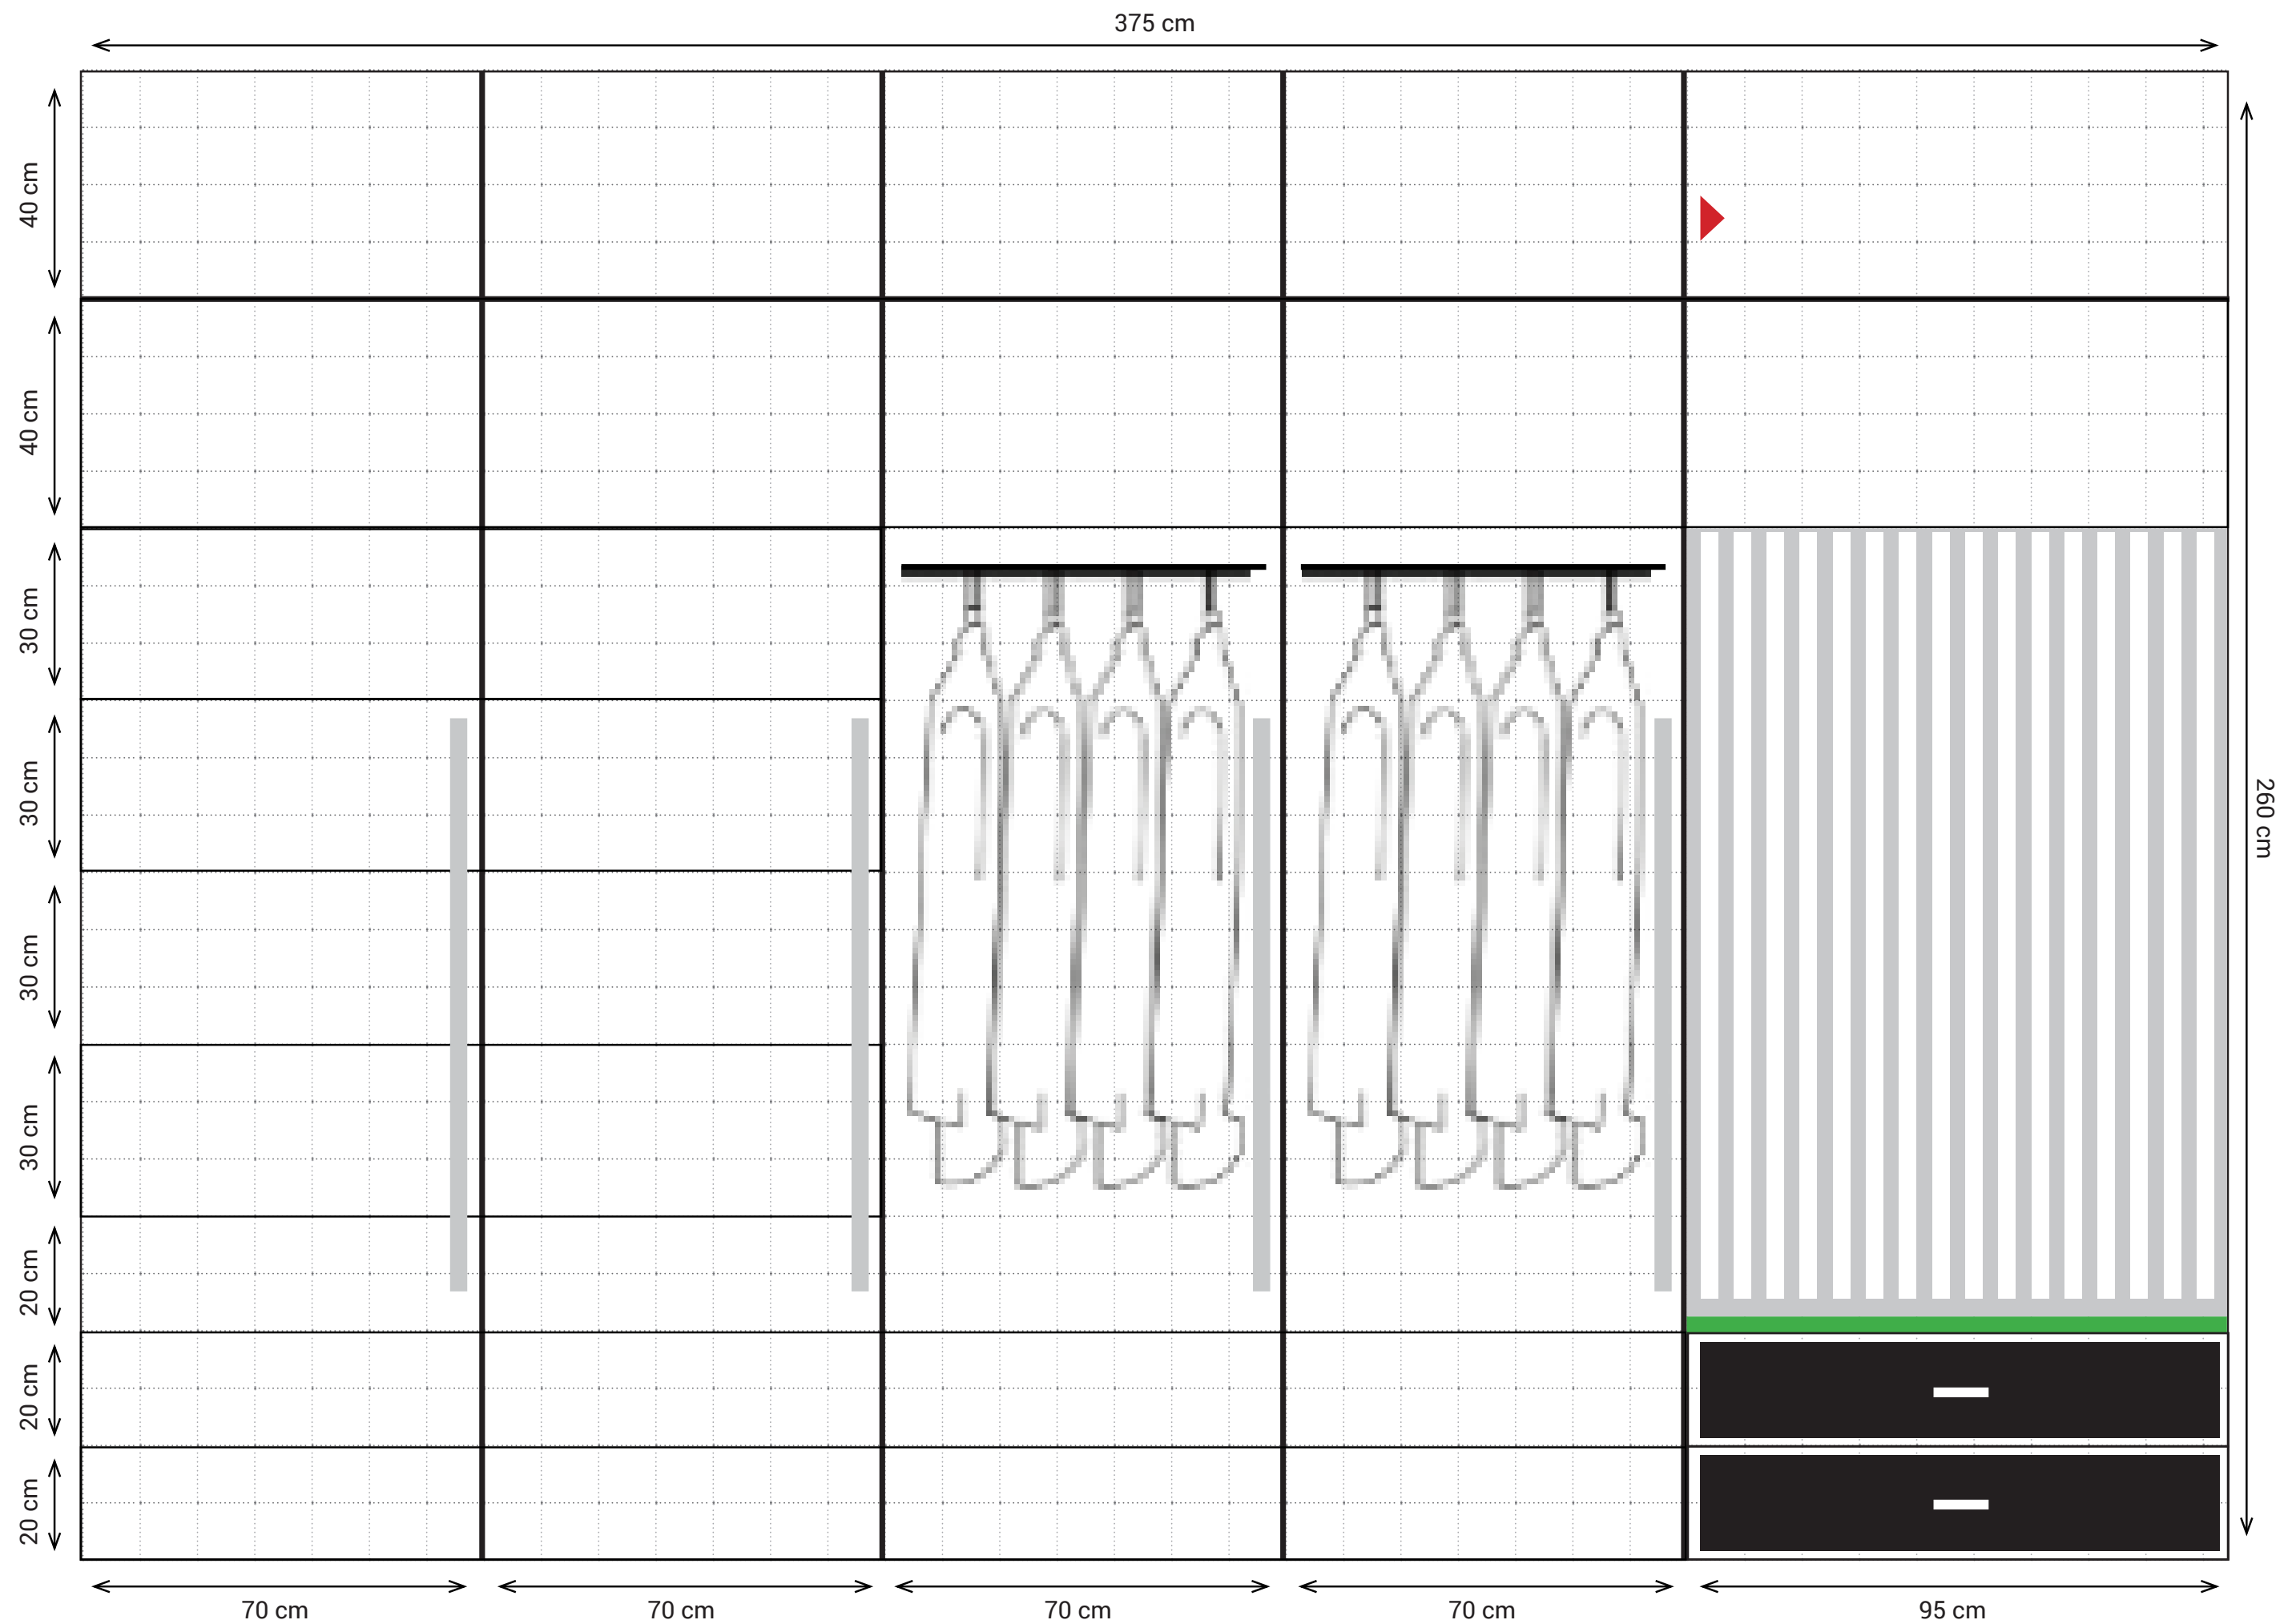

VSTAVANÁ SKRIŇA VSTUPNÁ CHODBA

(VNÚTRO + VONKAJŠIE DVERE, na pánty)

Madlo 1m, šírka 3cm (farba: jemne šedá)

Dvierka 82x95
(2cm dlhšie dvierka zo spodu, aby bolo za čo otvoriť)

Jemne šedá doska/preglejka v pozadí
(aj za zrkadlom, rozdelená na 2 časti, kvôli tomu aby sa dostala doska do bytu)

Hranolček 3x3cm / 3x2 cm, dĺžka cca 135 cm
3 cm lišta, 3 cm medzera ... farba: biela

Doska na sedenie
farba: biela
(musí byť pevnejšia, keďže sa na ňu bude sadieť)

FARBA VNÚTRA: **BIELA**
FARBA DVERÍ: **BIELA**
HĽBKA: 60 CM

VSTUPNÁ CHODBA - STENA SO ZRKADLOM