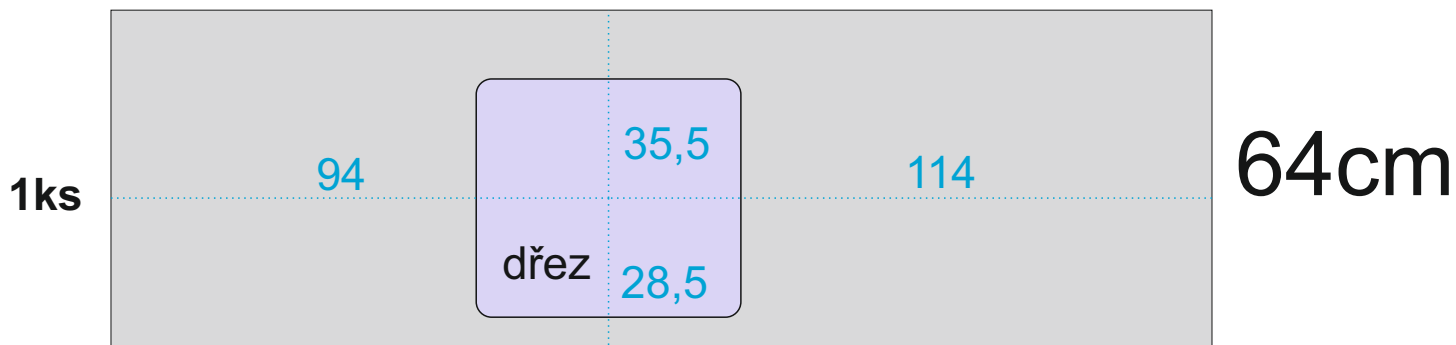

Kuch. desky Tmavě šedé tl. 3cm

208cm

pohledová hrana 1x

140cm

pohledová hrana 4x

200cm

pohledová hrana 1x