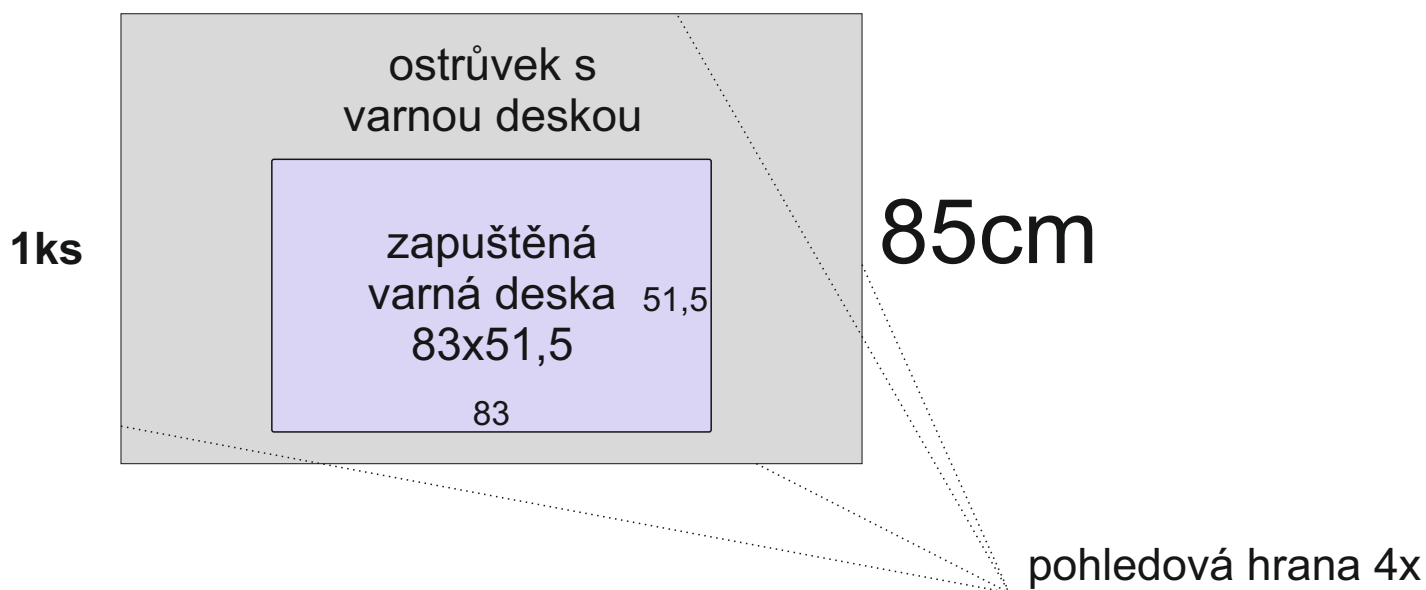

Kuch. desky Tmavě šedé tl. 3cm

208cm

pohledová hrana 1x

140cm

pohledová hrana 4x

200cm

pohledová hrana 1x