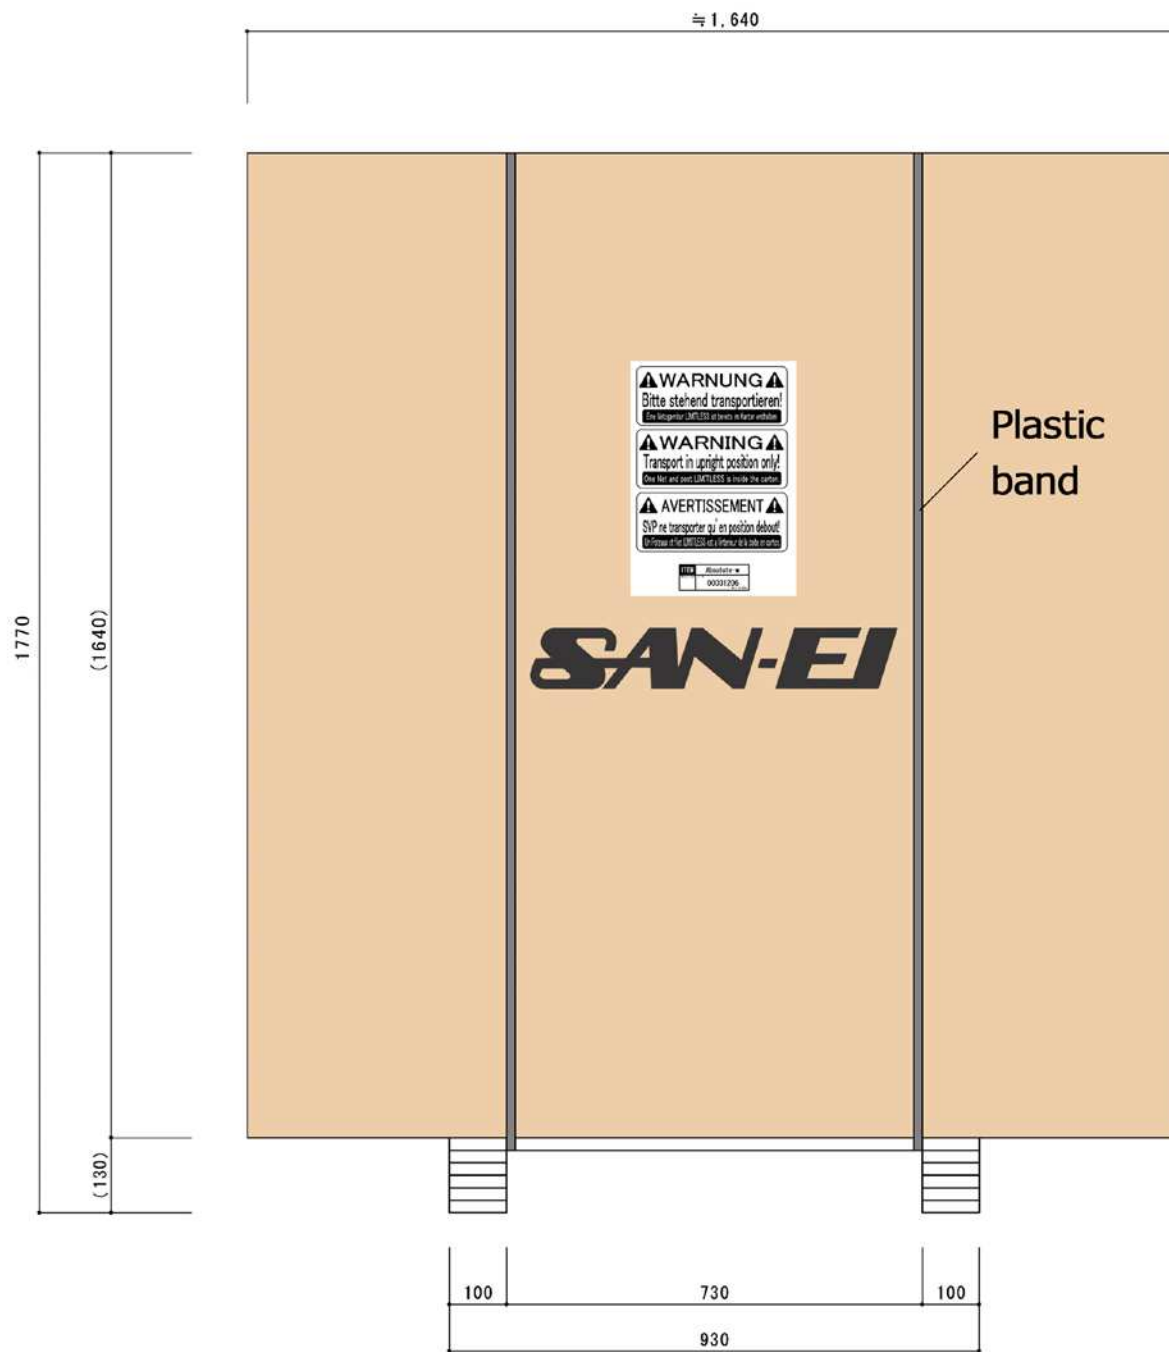

Absolute-w, Absolute22 Packing (1台 梱包箱)

Weight
 Absolute-w:150kg (Without packing:133kg)
 Absolute22:149kg (Without packing:129kg)

! WARNING !
 Bitte stehend transportieren!
 Eine Netzgarnitur LIMITLESS ist bereits im Karton enthalten.

! WARNING !
 Transport in upright position only!
 One Net and post LIMITLESS is inside the carton.

! AVERTISSEMENT !
 SVP ne transporter qu' en position debout!
 Un Poteaux et filet LIMITLESS est a l'interieur de la boite en carton.