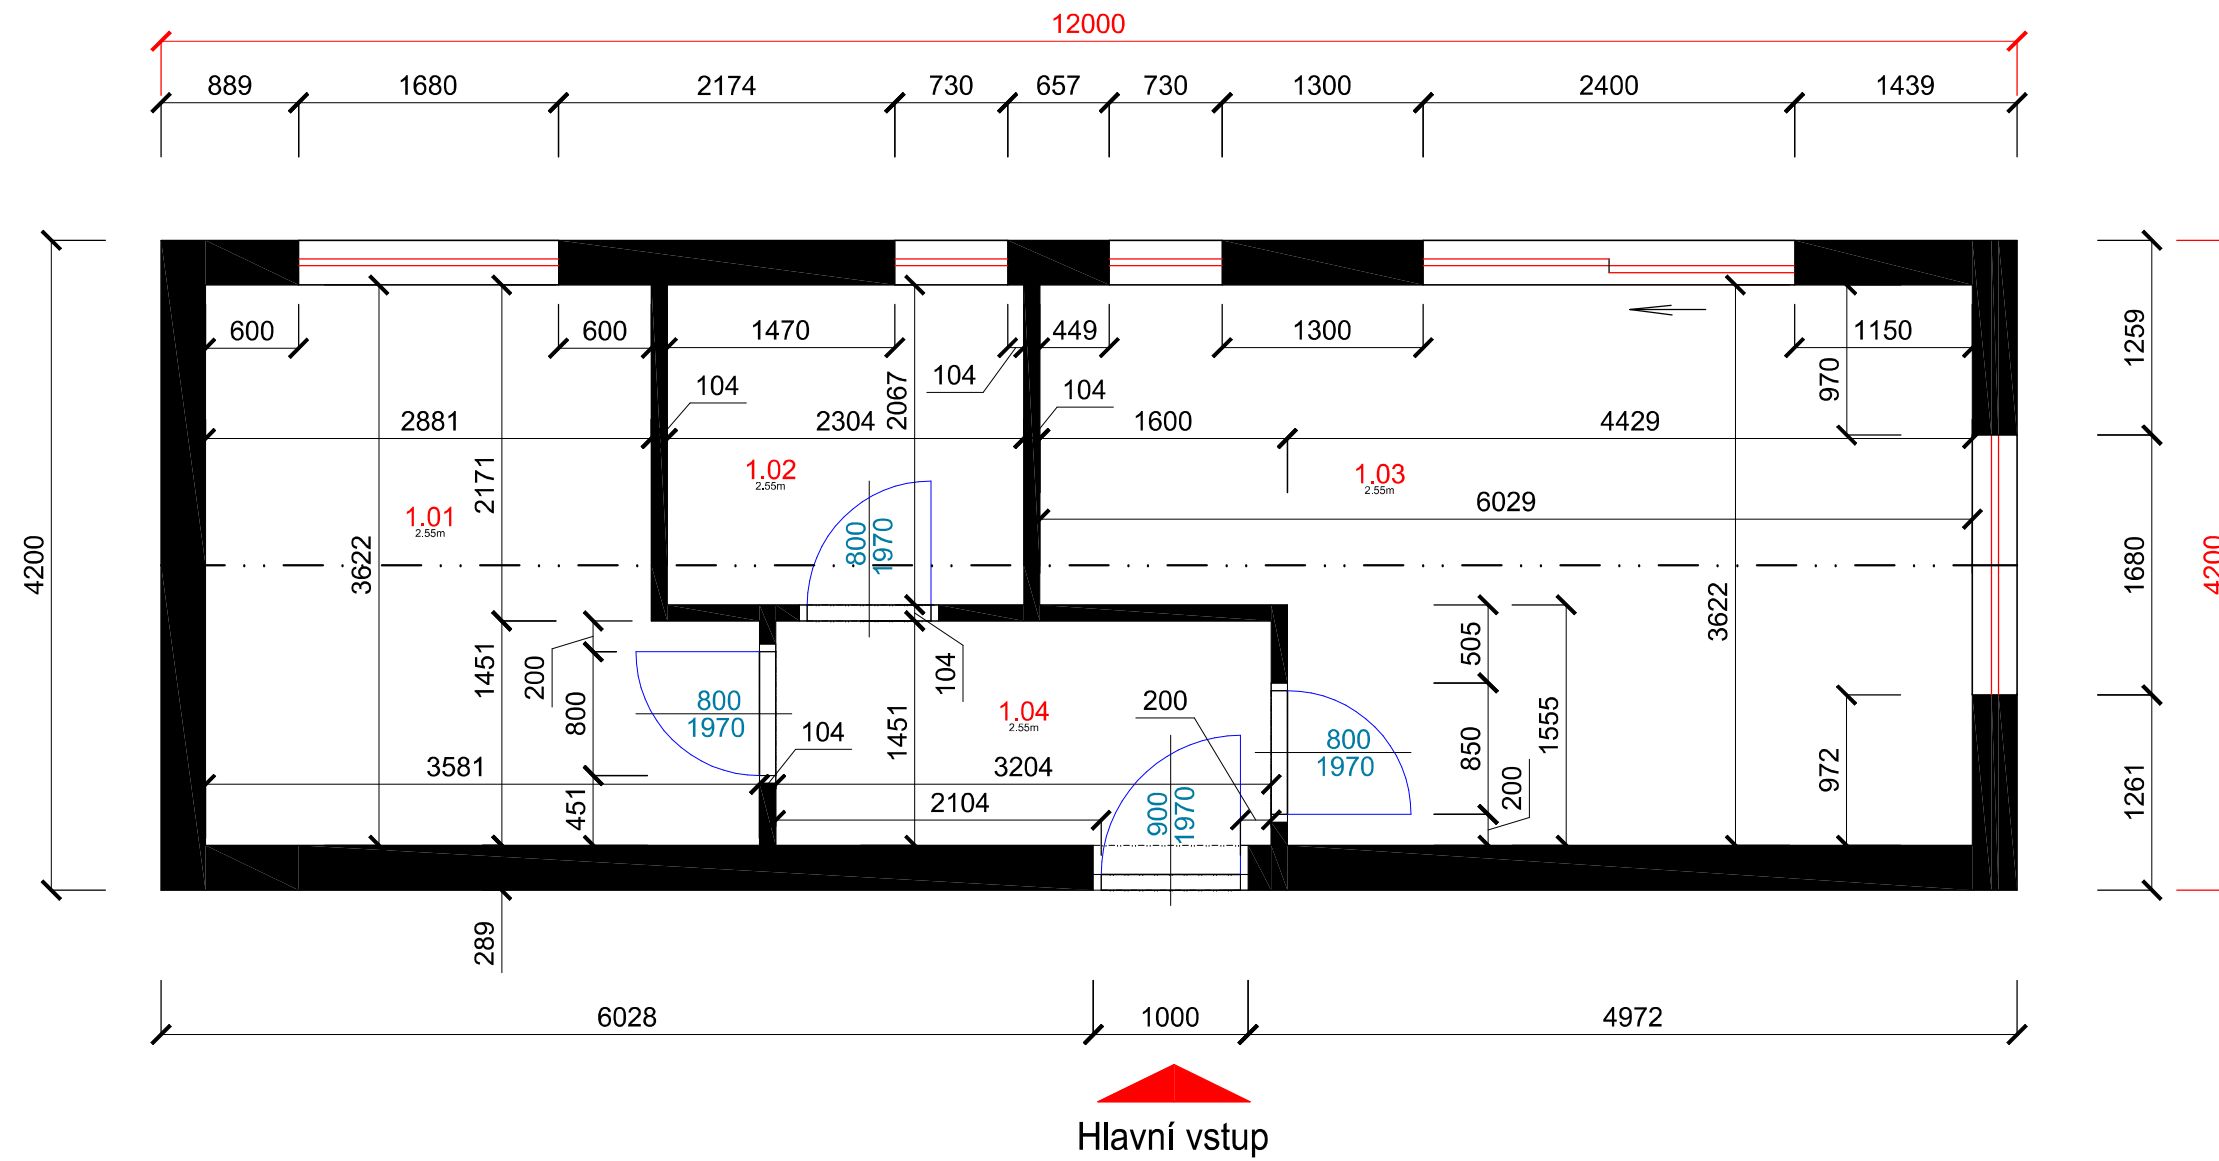

Půdorys 1.NP - 12 x 4,2 m - Bártová

Tabulka místností

Číslo	Jméno	Plocha
1.01	Ložnice	11,45
1.02	Koupelna + WC	4,76
1.03	Kuchyně + jídelna + obývací pokoj	19,35
1.04	Zádveří	4,65

Součet: 40,21