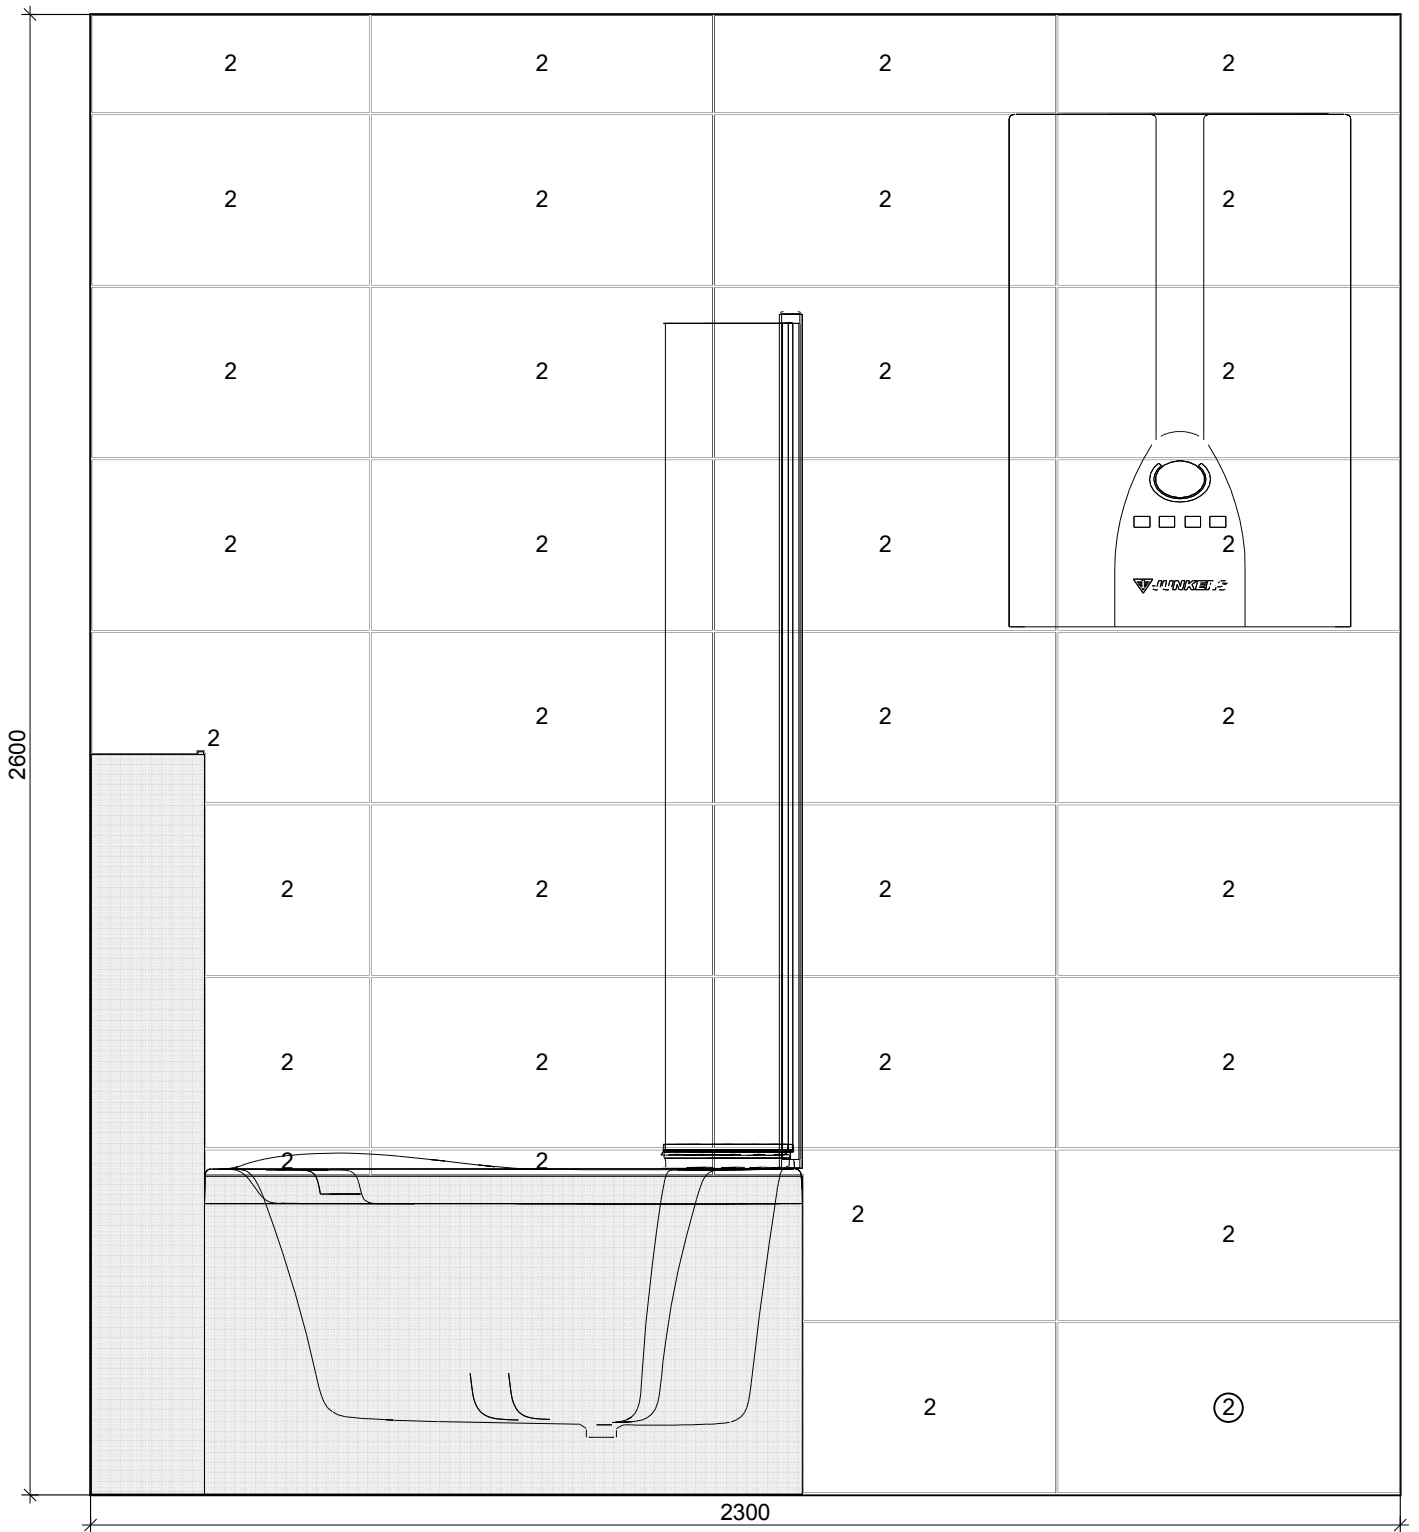

Podlaha

1

Marazzi

MLA6
900 x 150

kúpeľne

Projekt:	Misik_Stefan_kupelna
Dátum: 21.4.2020	Strana 2

Stena 1

2

Abitare la
Ceramica

FACTORY 3060
BLACK RET
600 x 300

kúpeľne

Projekt:	Misik_Stefan_kupelna
Dátum: 21.4.2020	Strana 3

Stena 2

2

Abitare la
Ceramica

FACTORY 3060
BLACK RET
600 x 300

kúpeľne

Projekt:	Misik_Stefan_kupelna
Dátum: 21.4.2020	Strana 4

Stena 4

2

Abitare la
Ceramica

FACTORY 3060
BLACK RET
600 x 300

 **kúpeľne**

Múr 1