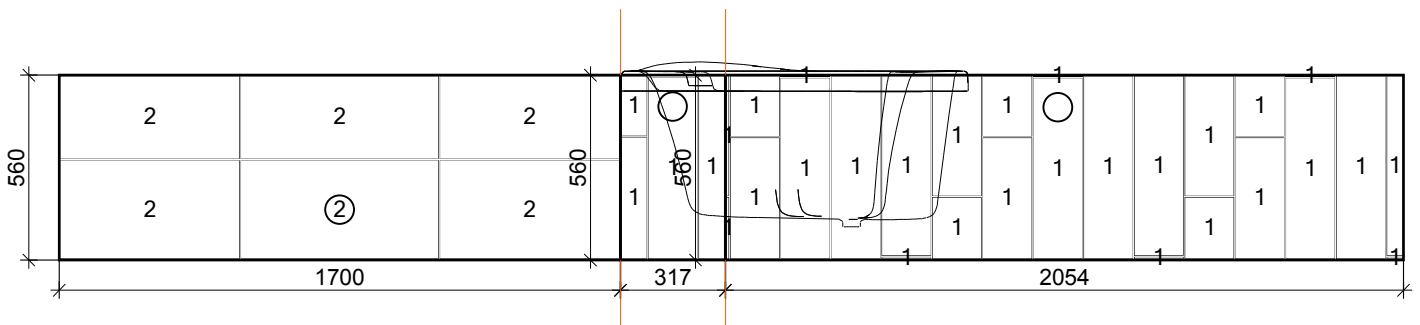

1

Marazzi

MLA6
900 x 150

kúpeľne

Projekt:	Misik_Stefan_kupelna
Dátum: 21.4.2020	Strana 7

Múr 1 / Múr hore

1

Marazzi

MLA6
900 x 150

kúpeľne

Múr 2

1

Marazzi

2

Abitare la
Ceramica

MLA6
900 x 150