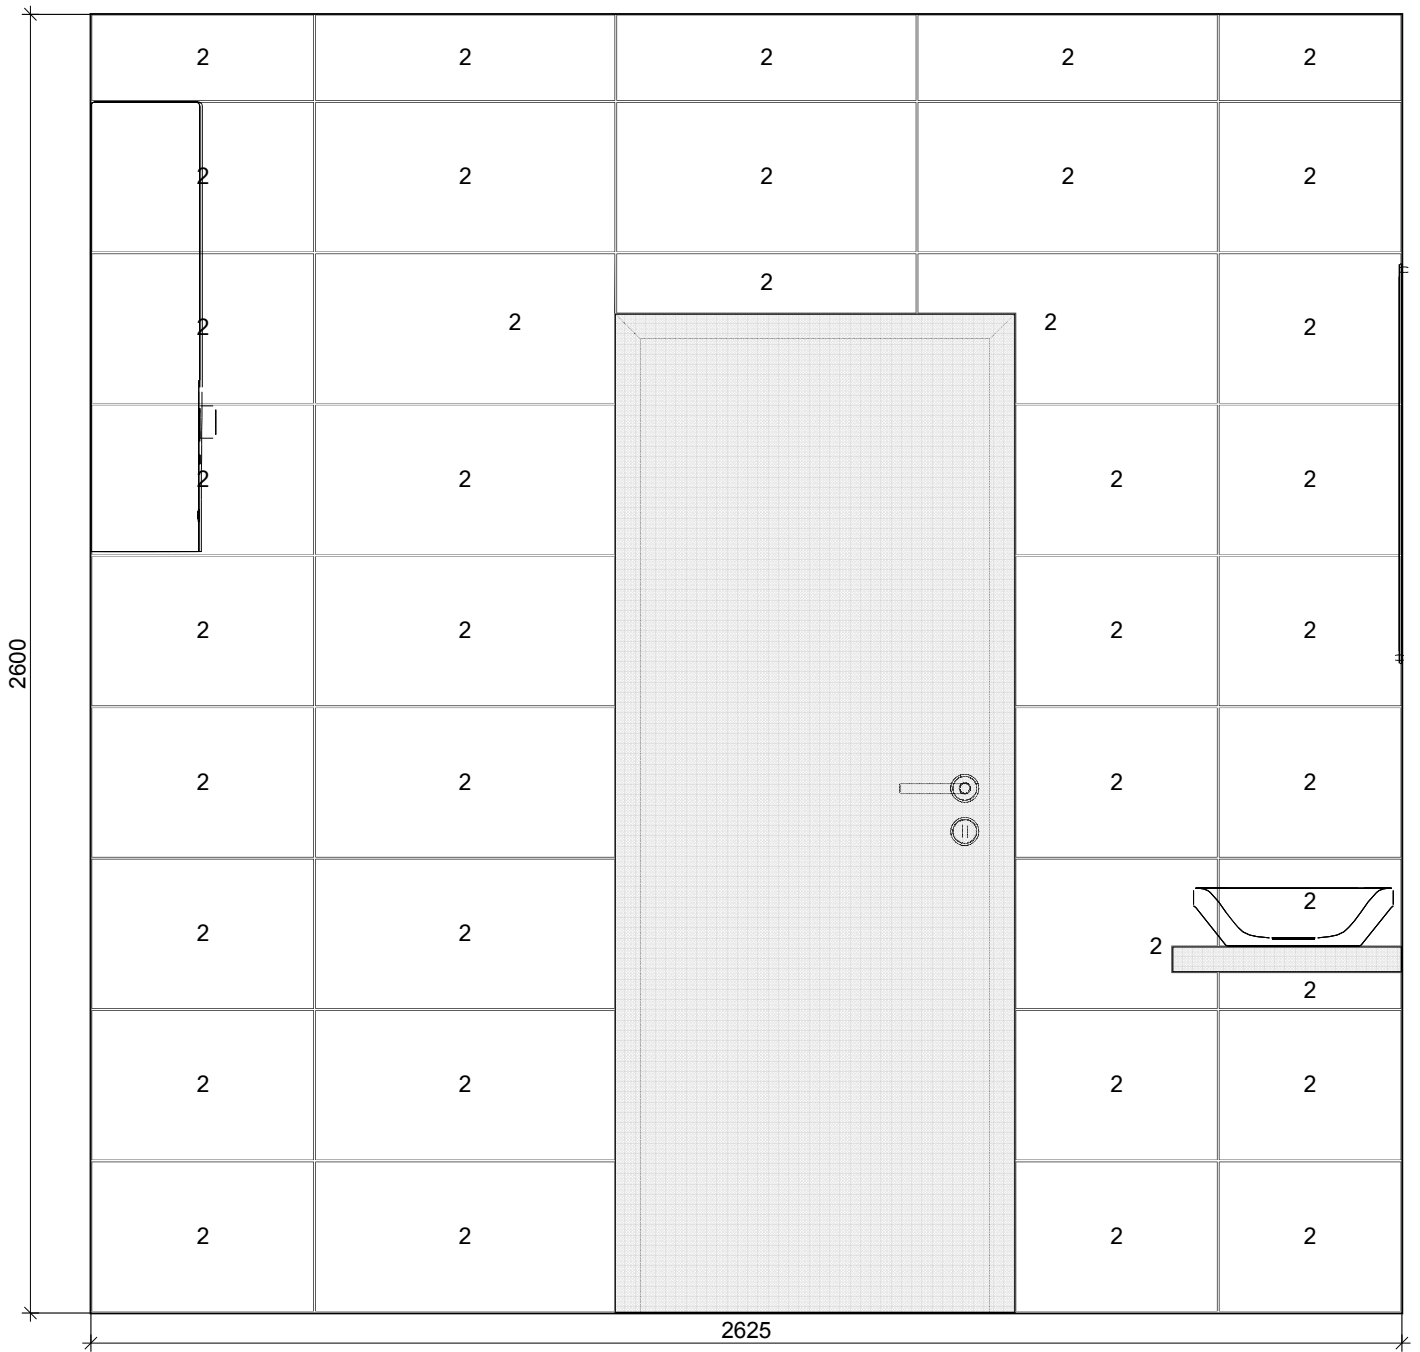

Podlaha

1

Marazzi

MLA6
900 x 150

kúpeľne

Projekt:	Misik_Stefan_kupelna
Dátum: 21.4.2020	Strana 2

Stena 1

2

Abitare la
Ceramica

FACTORY 3060
BLACK RET
600 x 300

kúpeľne

Projekt:	Misik_Stefan_kupelna
Dátum: 21.4.2020	Strana 3

Stena 2

2

Abitare la
Ceramica

FACTORY 3060
BLACK RET
600 x 300

kúpeľne

Projekt:	Misik_Stefan_kupelna
Dátum: 21.4.2020	Strana 4

Stena 4

2

Abitare la
Ceramica

FACTORY 3060
BLACK RET
600 x 300

 **kúpeľne**

Múr 1

MLA6
900 x 150

kúpeľne

Múr 2

1

Marazzi

2

Abitare la
Ceramica

MLA6
900 x 150