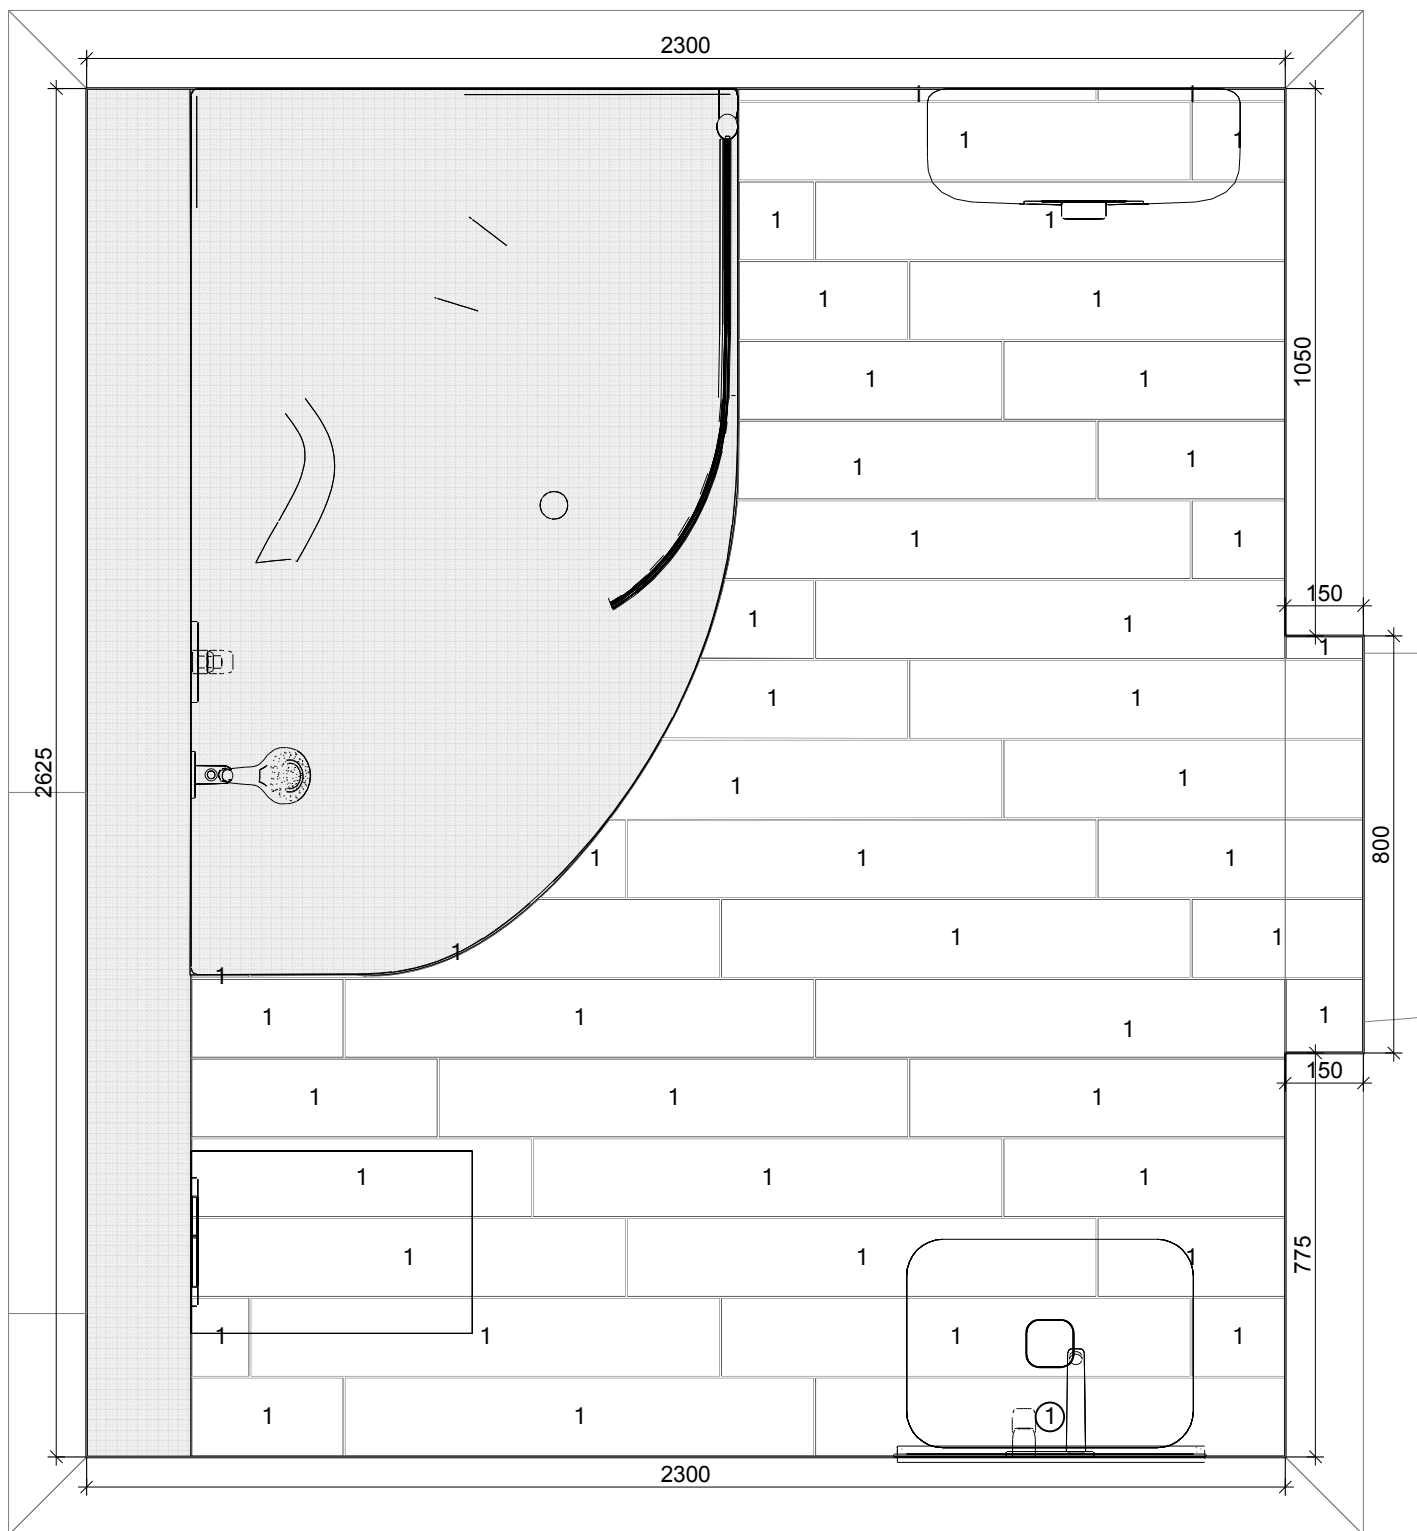

Podlaha

1

Marazzi

MLA6
900 x 150

kúpeľne

Projekt:	Misik_Stefan_kupelna
Dátum: 21.4.2020	Strana 2

Stena 1

2

Abitare la
Ceramica

FACTORY 3060
BLACK RET
600 x 300

kúpeľne

Projekt:	Misik_Stefan_kupelna
Dátum: 21.4.2020	Strana 3

Stena 2

2

Abitare la
Ceramica

FACTORY 3060
BLACK RET
600 x 300

kúpeľne

Projekt:	Misik_Stefan_kupelna
Dátum: 21.4.2020	Strana 4

Stena 4

2

Abitare la
Ceramica

FACTORY 3060
BLACK RET
600 x 300

 **kúpeľne**

Múr 1