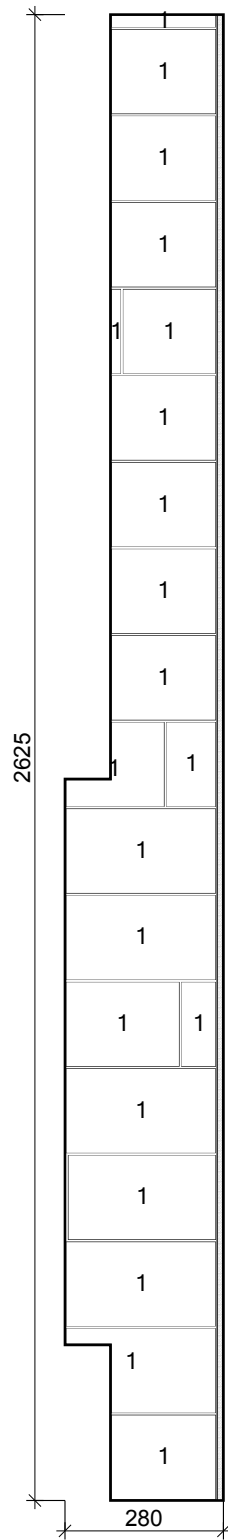

Podlaha

1

Marazzi

MLA6
900 x 150

kúpeľne

Projekt:	Misik_Stefan_kupelna
Dátum: 21.4.2020	Strana 2

Stena 1

2

Abitare la
Ceramica

FACTORY 3060
BLACK RET
600 x 300

kúpeľne

Projekt:	Misik_Stefan_kupelna
Dátum: 21.4.2020	Strana 3

Stena 2

2

Abitare la
Ceramica

FACTORY 3060
BLACK RET
600 x 300

1

Marazzi

MLA6
900 x 150

kúpeľne

Projekt:	Misik_Stefan_kupelna
Dátum: 21.4.2020	Strana 7

Múr 1 / Múr hore

1

Marazzi

MLA6
900 x 150

kúpeľne

Múr 2

1

Marazzi

2

Abitare la
Ceramica

MLA6
900 x 150