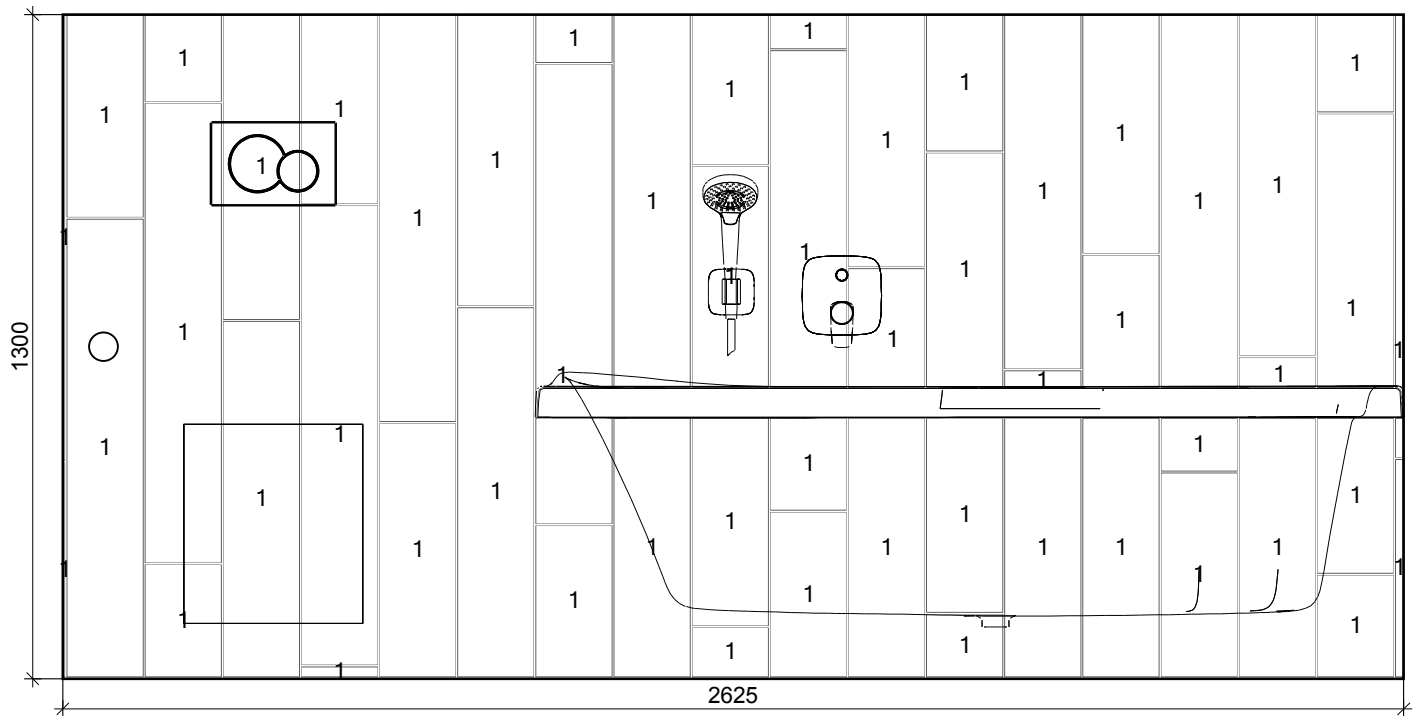

kúpeľne

Projekt:	Misik_Stefan_kupelna
Dátum: 21.4.2020	Strana 4

Stena 4

2

Abitare la
Ceramica

FACTORY 3060
BLACK RET
600 x 300

 **kúpeľne**

Múr 1