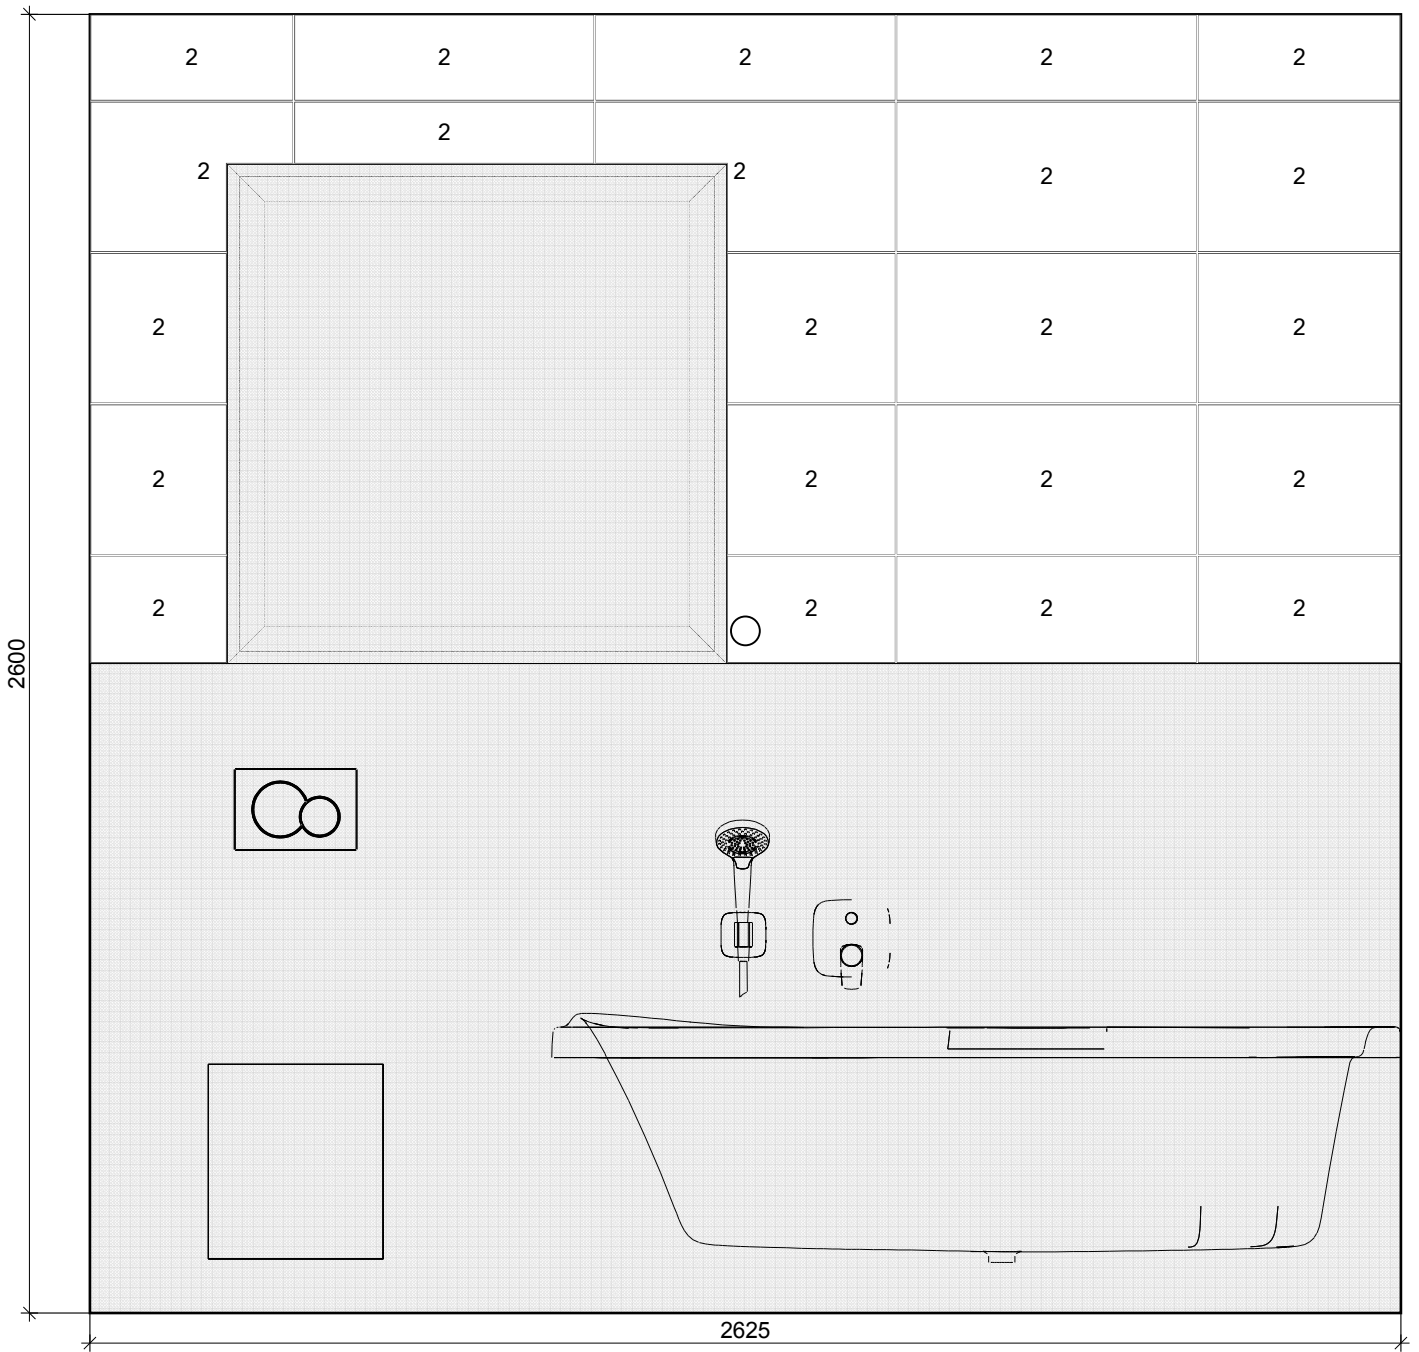

Podlaha

1

Marazzi

MLA6
900 x 150

kúpeľne

Projekt:	Misik_Stefan_kupelna
Dátum: 21.4.2020	Strana 2

Stena 1

2

Abitare la
Ceramica

FACTORY 3060
BLACK RET
600 x 300

kúpeľne

Projekt:	Misik_Stefan_kupelna
Dátum: 21.4.2020	Strana 3

Stena 2

2

Abitare la
Ceramica

FACTORY 3060
BLACK RET
600 x 300

kúpeľne

Projekt:	Misik_Stefan_kupelna
Dátum: 21.4.2020	Strana 4

Stena 4

2

Abitare la
Ceramica

FACTORY 3060
BLACK RET
600 x 300

 **kúpeľne**

Múr 1