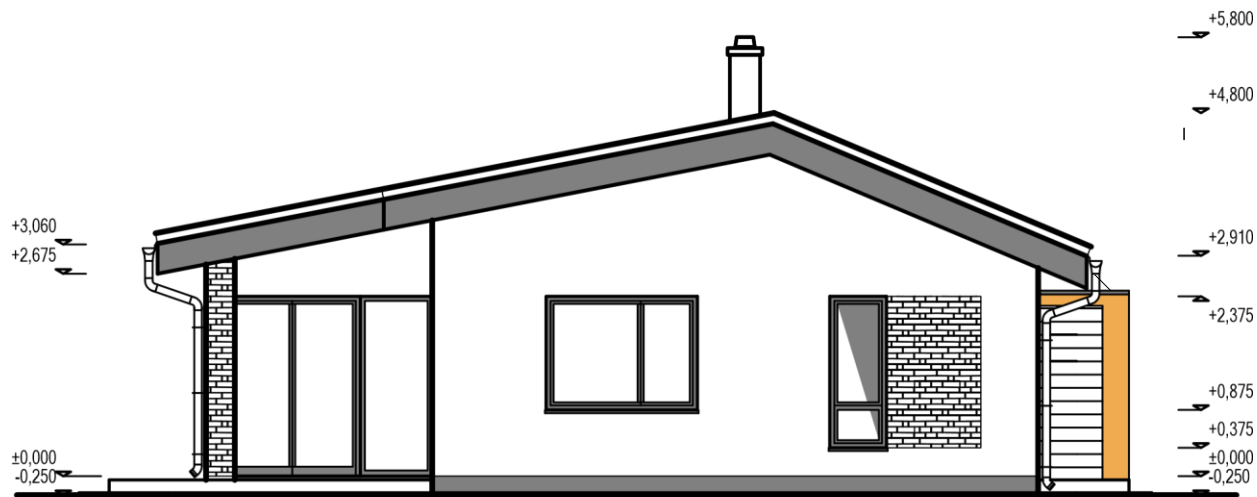

Počet osob: 4
 Obytné místnosti: 4

Užitková plocha: 153,7m²
 Zastavěná plocha: 200,7m²
 Obytná plocha: 90,8m²
 Obestavěný prostor: 690m³

Výška střechy od ±0,00: 4,8m
 Orientace hlavního vstupu: JV,V,SV,S

POHLED ČELNÍ

POHLED ZADNÍ

POHLED BOČNÍ

POHLED BOČNÍ