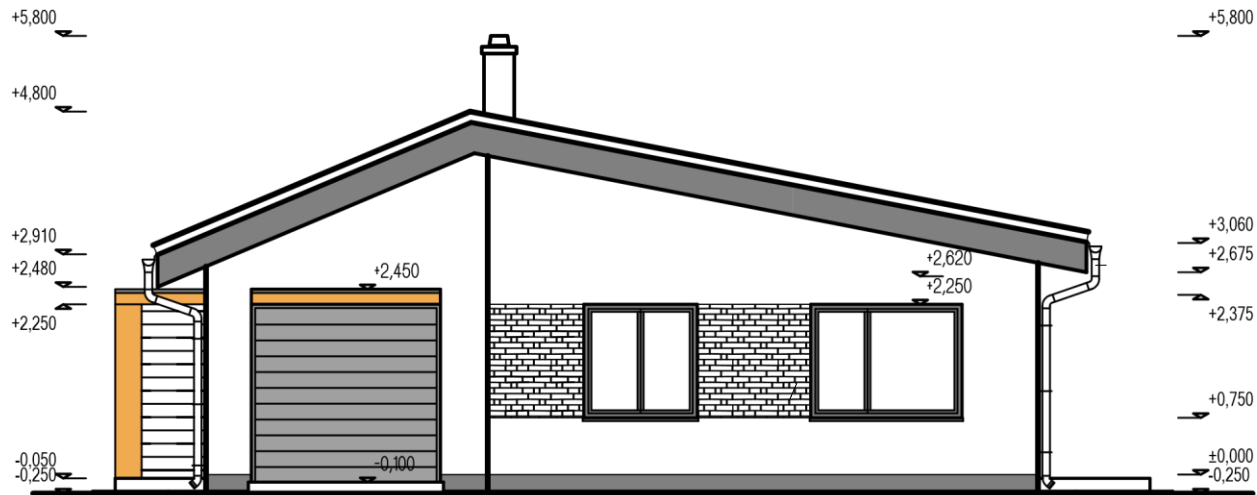

Počet osob: 4
 Obytné místnosti: 4

Užitková plocha: 153,7m²
 Zastavěná plocha: 200,7m²
 Obytná plocha: 90,8m²
 Obestavěný prostor: 690m³

Výška střechy od ±0,00: 4,8m
 Orientace hlavního vstupu: JV,V,SV,S

POHLED ČELNÍ

POHLED ZADNÍ

POHLED BOČNÍ

POHLED BOČNÍ