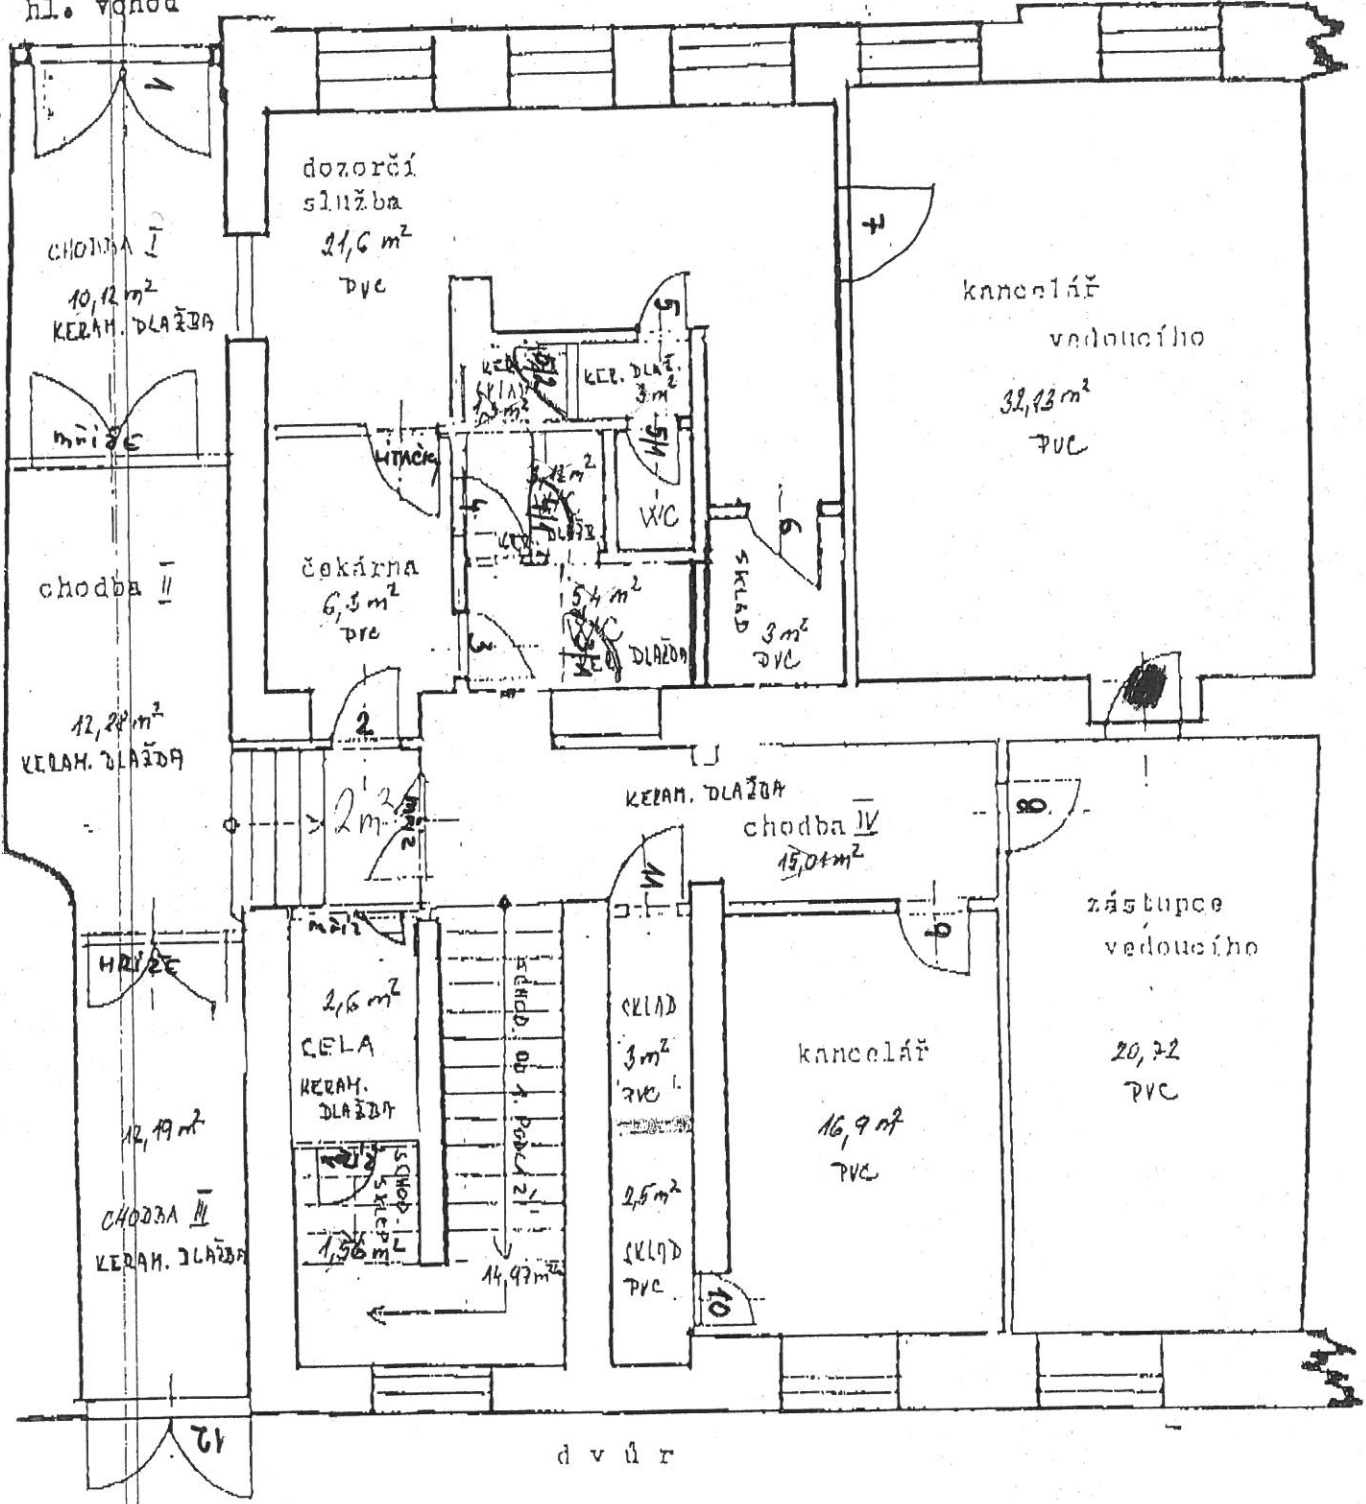

garáže

Plánek

OPP Slavonice 2. nadzemní podlaží

d v ů ň

Schodiště celí 34,76

náměstí Míru

LEGENDA :

SPRCHA VANÍČKA 78 x 78

UKLID. MÍSTNOST BOILER ... 592 x 3 177... (600VĚŘE)
EWH 1502
EČEKIROCUX

80 DVEŘE

hl. vchod

d v ů r