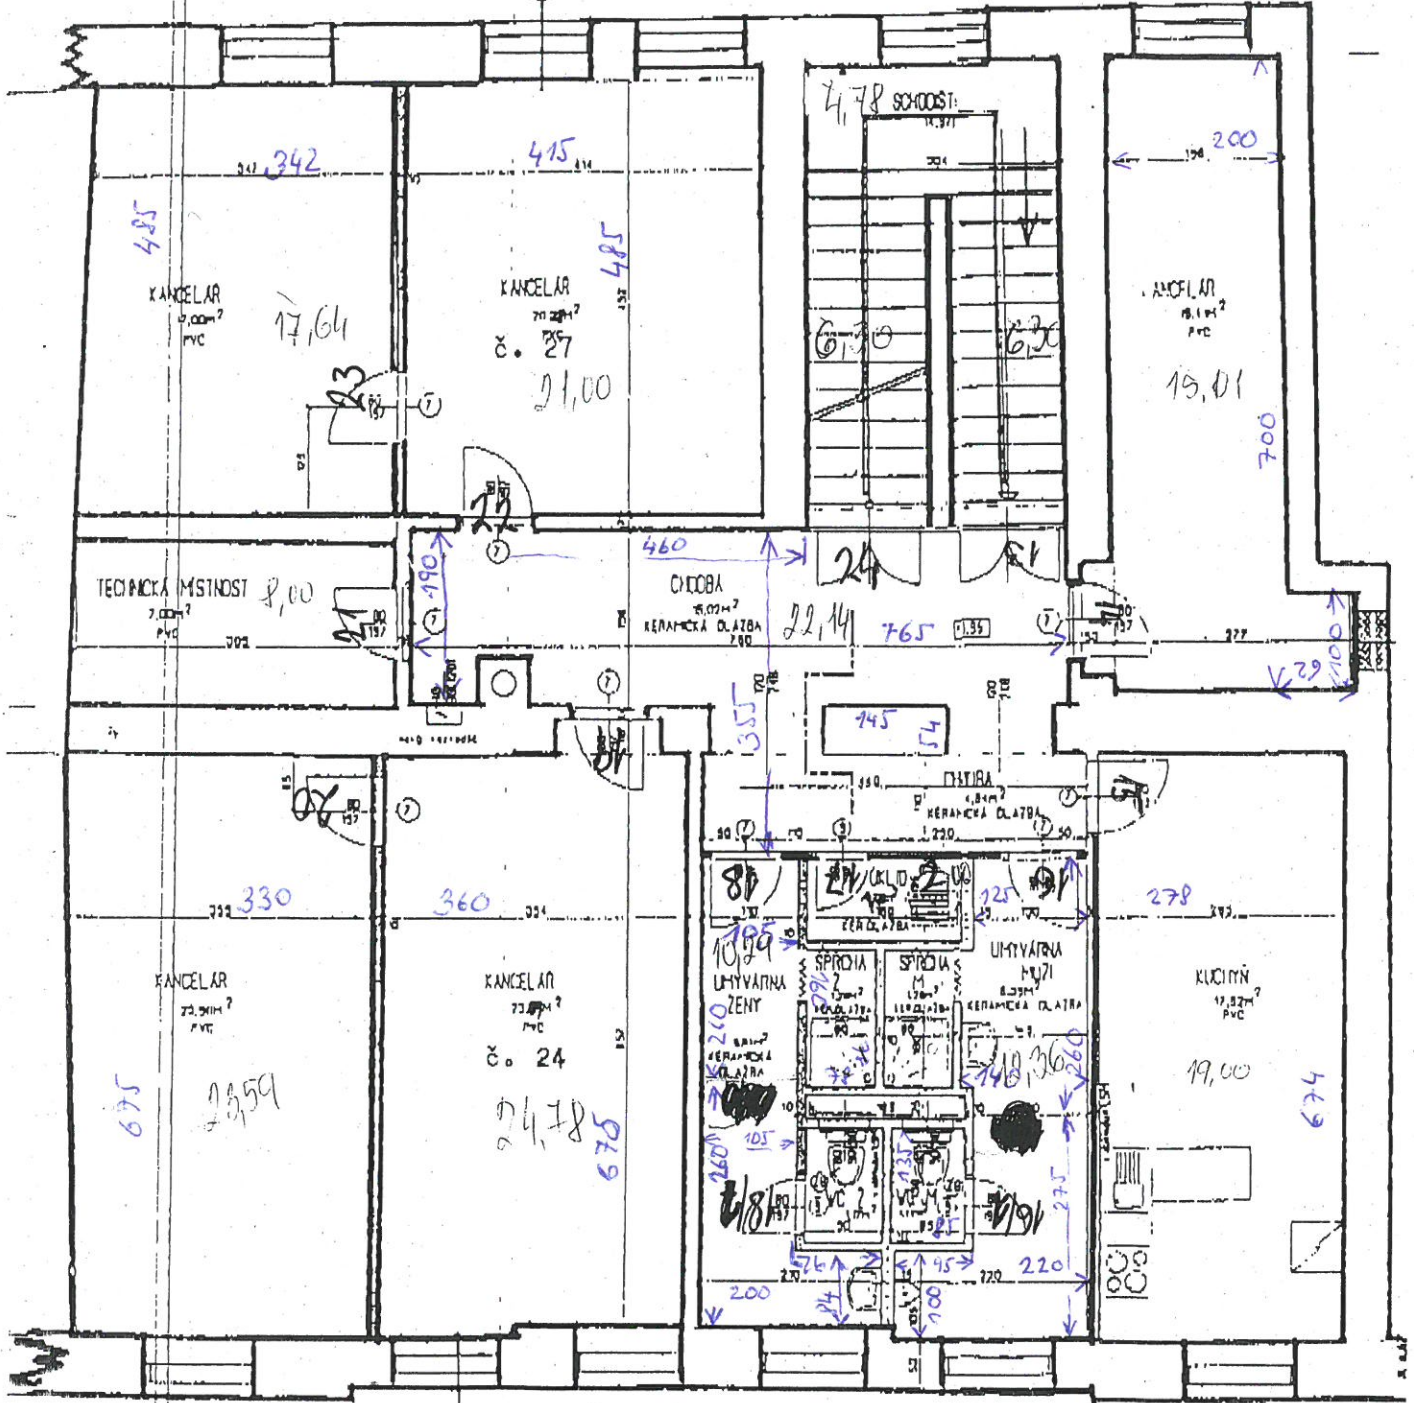

garáže

Plánek

OPP Slavonice 2. nadzemní podlaží

d v ů ň

Schodiště celí 34,76

náměstí Míru

LEGENDA :

SPRCHA VANÍČKA 78 x 78

UKLID. MÍSTNOST BOILER ... 592 x 3 177... (600VĚŘE)
EWH 1502
EČEKIROCUX

80 DVEŘE

hl. vchod

d v ů r