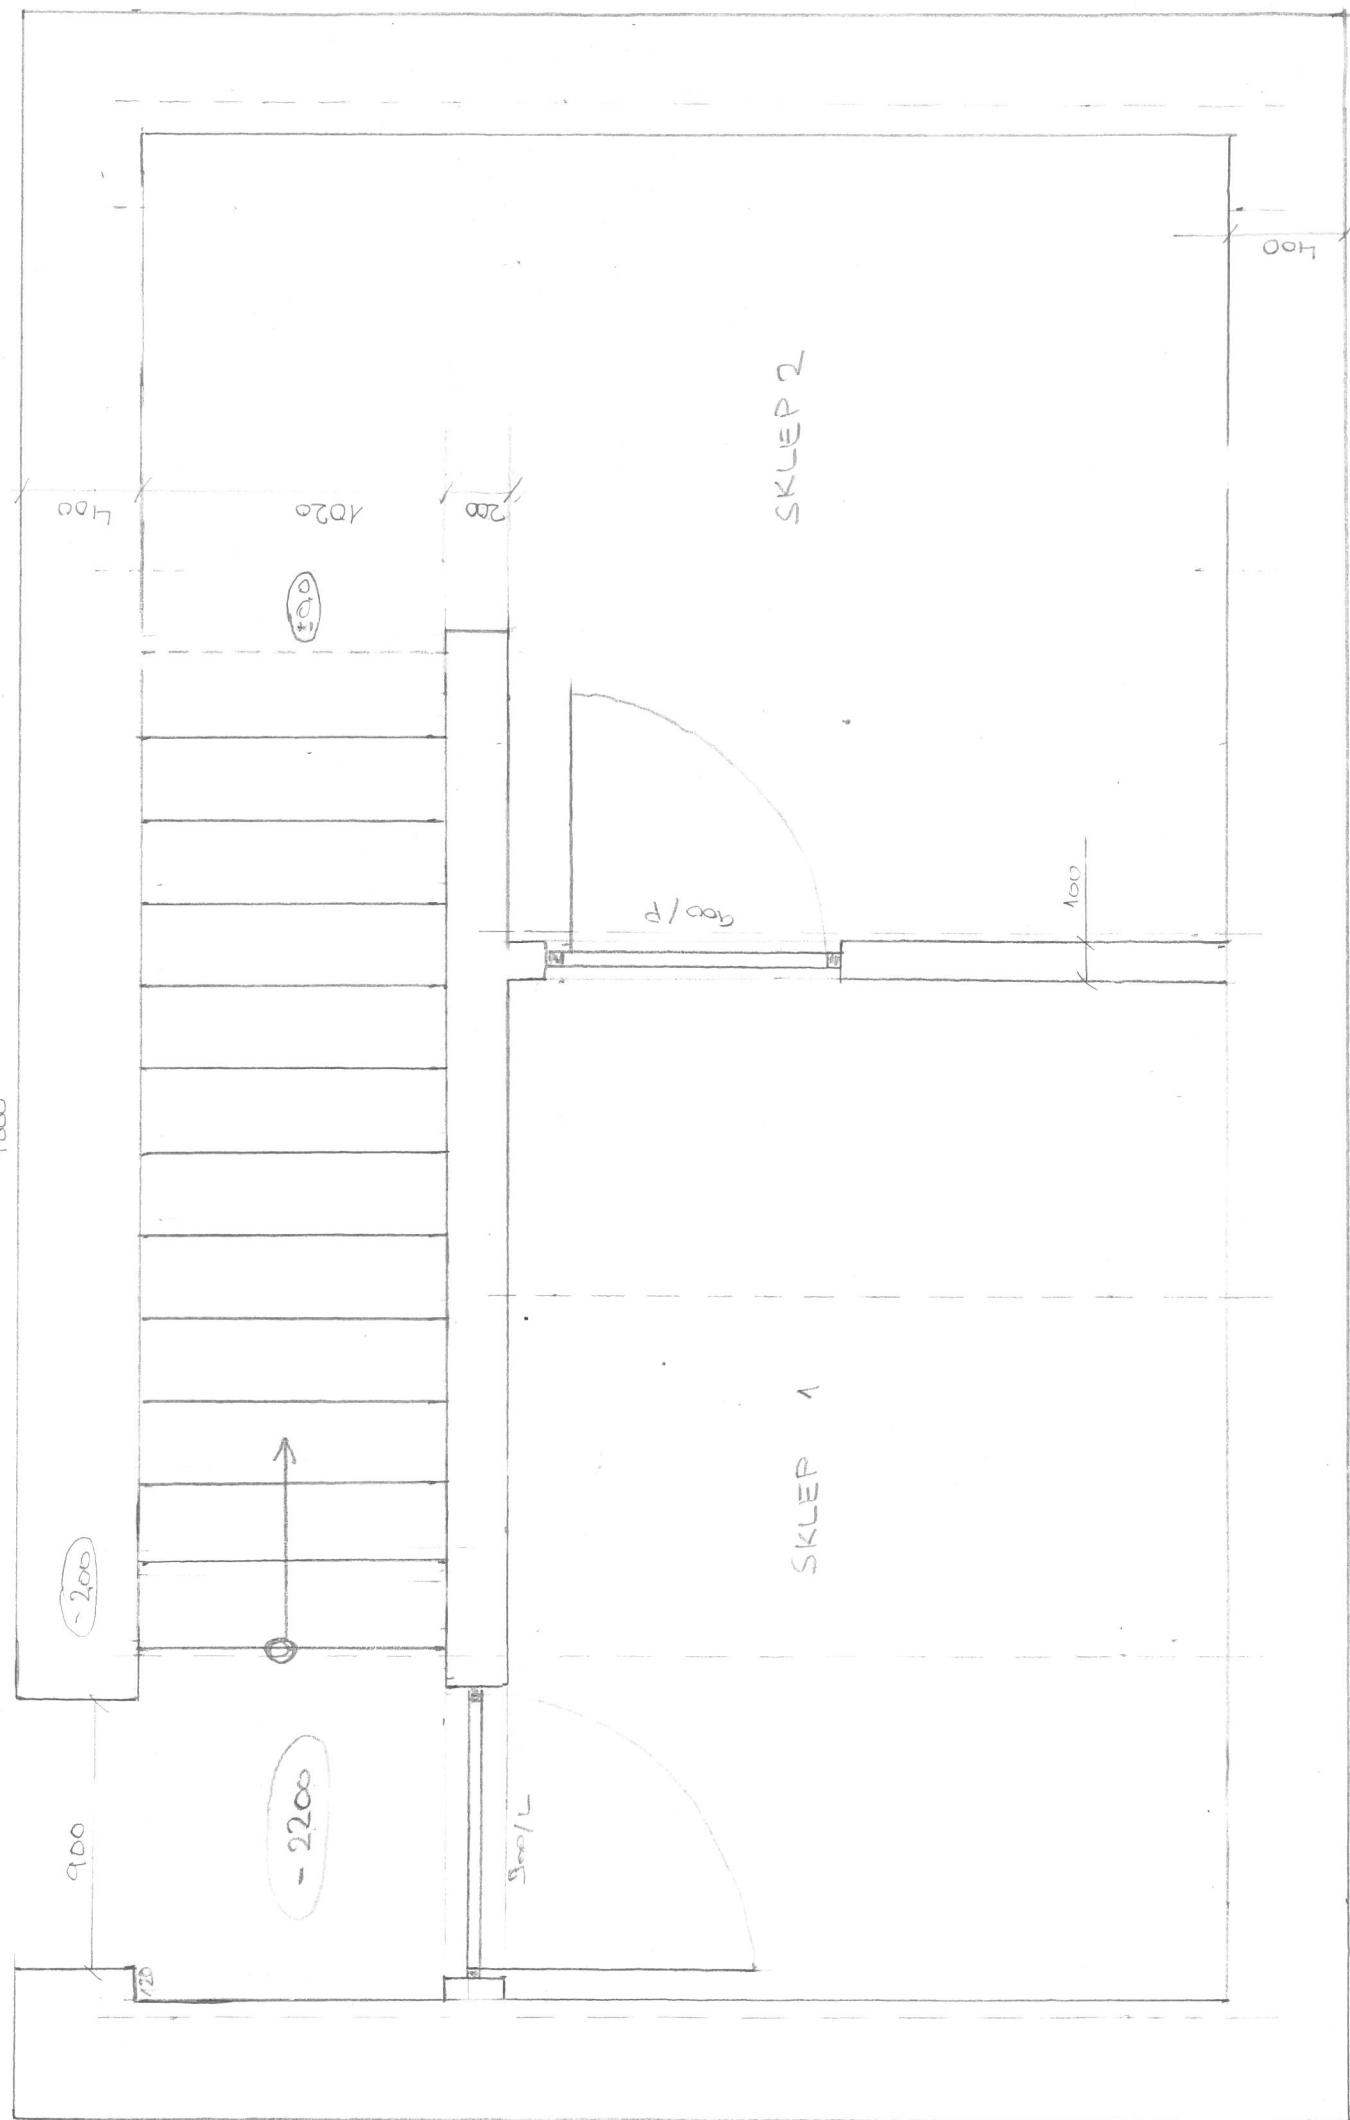

- VEŠKERÉ ZDI
- ZTRACENÉ ŘEDNĚNÍ
- ROZDÍL ČISTÝCH PODLAH 2200

OTVOR
BEZ PŘEKLAČU

4000